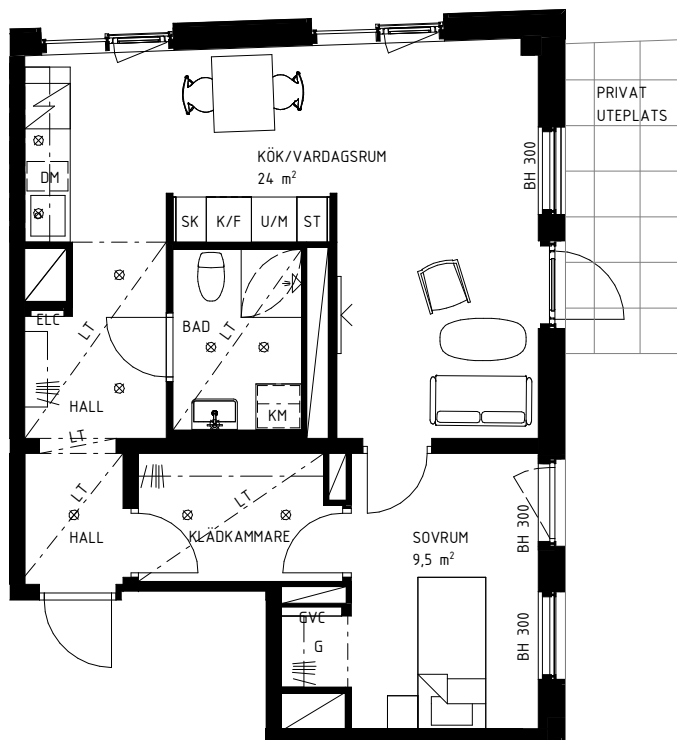

## LÄGENHETSNUMMER

3:1102

SKALA 1:100 | A4-FORMAT

## FÖRKLARINGAR

	SKAFFERI		DISKHO		ÖPPNINGSBART FÖNSTER
	STÄD		HATTHYLLA		VIKBARA DUSCHVÄGGAR AV GLAS
	KYL/FRYS		GOLVVÄRMECENTRAL		SCHAKT
	GARDEROB		ELCENTRAL/MEDIASKÅP		
	KOMBIMASKIN TVÄTT/TORK		PLATS FÖR TV		
	BÄNSKIVA MED ÖVERSKÅP		INFÄLLD SPOTLIGHT		
	SPISHÄLL		SPEGELBELYSNING PÅ VÄGG		
	UGN & MIKROVÅGSUGN		BRÖSTNINGSHÖJD		
	DISKMASKIN		LÄGRE TAKHÖJD		

RUMSHÖJD CA 2,50 m, OM INGET  
ANNAT ANGES.

FÖNSTER ÄR GLASADE NER TILL GOLV  
OM INGEN BRÖSTNINGSHÖJD ANGES.