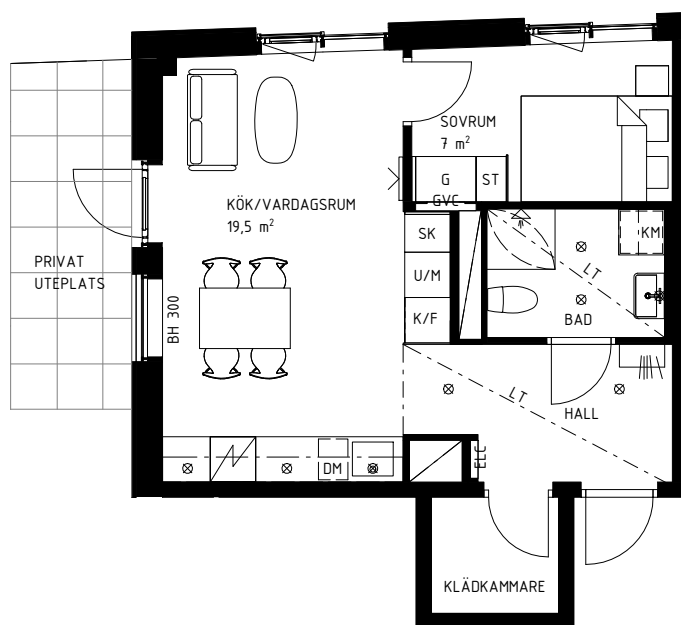

LÄGENHETSNUMMER

4:1105

FÖRKLARINGAR

G	GARDEROB	DM	DISKMASKIN		VIKBARA DUSCHVÄGGAR AV GLAS.
L	LINNESKÅP	o	DISKHO		SCHAKT
ST	STÄDSKÅP		HATTHYLLA	LT	LÄGRE TAKHÖJD
BK	INTEGRERAD BÄNKKYL	GVC	GOLVÄRMECENTRAL		
KM	KOMBIMASKIN TVÄTT/TORK	ELC	ELCENTRAL/MEDIASKÅP		
	BÄNKSIVA MED ÖVERSKÅP		PLATS FÖR TV		RUMSHÖJD CA 2,50 m, OM INGET ANNAT ANGES.
	SPISHÅLL		INFÄLLD SPOTLIGHT		FÖNSTER ÄR GLASADE NER TILL GOLV OM INGEN BRÖSTNINGS-HÖJD ANGES.
U/M	KOMBINERAD UGN & MIKROVÅGSUGN		SPEGELBELYSNING PÅ VÄGG		

LÄGENHETSNUMMER

4:1106

SKALA 1:100 | A4-FORMAT

FÖRKLARINGAR

	GARDEROB		DISKHO		FRANSK BALKONG
	STÄDSKÅP		HATTHYLLA		VIKBARA DUSCHVÄGGAR AV GLAS
	SKAFFERI		GOLVVÄRMECENTRAL		SCHAKT
	KYL/FRYS		ELCENTRAL/MEDIASKÅP		
	KOMBIMASKIN TVÄTT/TORK		PLATS FÖR TV		
	BÄNKSKIVA MED ÖVERSKÅP		INFÄLLD SPOTLIGHT		REDOVISAD SÅNGSTORLEK 1,4 x 2 m.
	SPISHÄLL		SPEGELBELYSNING PÅ VÄGG		RUMSHÖJD CA 2,50 m, OM INGET ANNAT ANGES.
	UGN & MIKROVÅGSUGN		LÅGRE TAKHÖJD		FÖNSTER ÄR GLASADE NER TILL GOLV OM INGEN BRÖSTNINGSHÖJD ANGES.
	DISKMASKIN				

LÄGENHETSNUMMER

4:1107

SKALA 1:100 | A4-FORMAT

FÖRKLARINGAR

G	GARDEROB	DISKHO	FRANSK BALKONG
ST	STÄDSKÅP	HATTHYLLA	VIKBARA DUSCHVÄGGAR AV GLAS
SK	SKAFFERI	GVC	SCHAKT
K/F	KYL/FRYS	ELC	ELCENTRAL/MEDIASKÅP
KM	KOMBIMASKIN TVÄTT/TORK	PLATS FÖR TV	REDOVISAD SÄNGSTORLEK 1,4 x 2 m.
	BÄNKSKIVA MED ÖVERSKÅP	INFÄLLD SPOTLIGHT	RUMSHÖJD CA 2,50 m, OM INGET ANNAT ANGES.
	SPISHÄLL		FÖNSTER ÄR GLASADE NER TILL GOLV OM INGEN BRÖSTNINGSHÖJD ANGES.
U/M	UGN & MIKROVÅGSUGN	LT	LÄGRE TAKHÖJD
DM	DISKMASKIN		