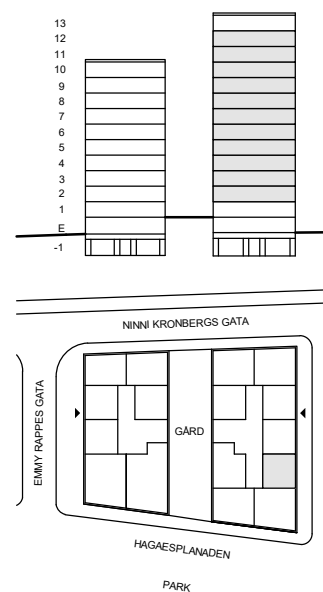

FÖRKLARINGAR

	GARDEROB		DISKHO		FRANSK BALKONG
	STÄDSKÅP		HATTHYLLA		VIKBARA DUSCHVÄGGAR AV GLAS
	INTEGRERAD BÄNKKYL		GOLVVÄRMECENTRAL		SCHAKT
	KOMBIMASKIN TVÅTT/TORK		ELCENTRAL/MEDIASKÅP		
	BÄNKSKIVA MED ÖVERSKÅP		PLATS FÖR TV		
	SPISHÄLL		INFÄLLD SPOTLIGHT		
	KOMBINERAD UGN & MIKROVÅGSUGN		SPEGELBELYSNING PÅ VÄGG		
	DISKMASKIN		LÄGRE TAKHÖJD		

RUMSHÖJD CA 2,50 m, OM INGET ANNAT ANGES.

FÖNSTER ÄR GLASADE NER TILL GOLV OM INGEN BRÖSTNINGSHÖJD ANGES.