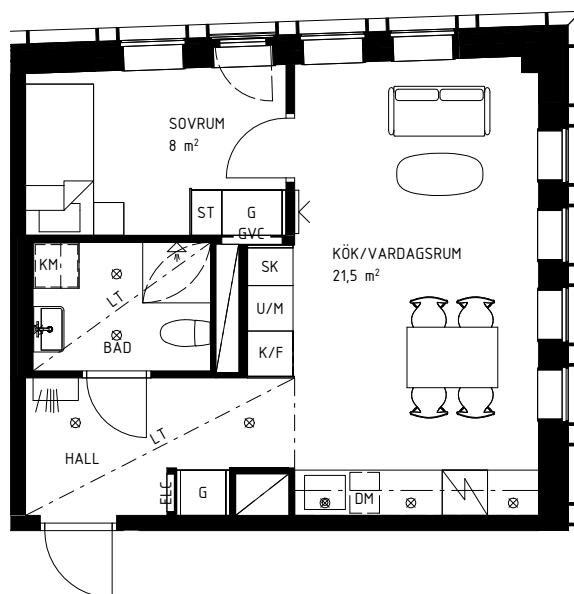

LÄGENHETSNUMMER

4:1203
4:1303
4:1403
4:1503
4:1603