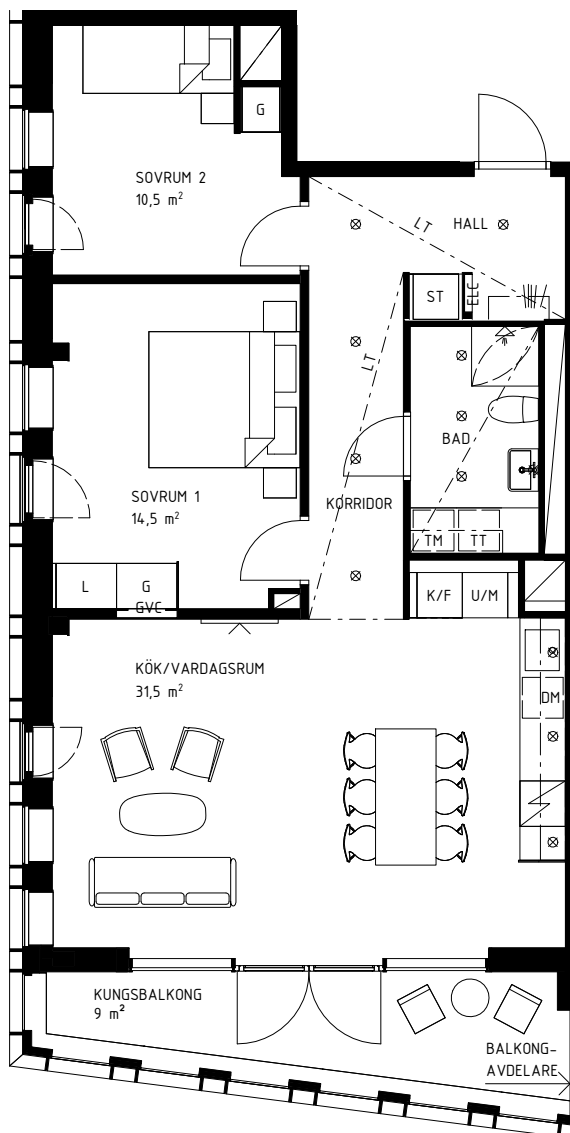

LÄGENHETSNUMMER

4:1101

SENARE FÖRSÄLJNINGSETAPP

SKALA 1:100 | A4-FORMAT

FÖRKLARINGAR

G	GARDEROB	○	DISKHO		FRANSK BALKONG
ST	STÄDSKÅP		HATTHYLLA		VIKBARA DUSCHVÄGGAR AV GLAS
BK	INTEGRERAD BÄNKKYL	GVC	GOLVVÄRMECENTRAL		SCHAKT
KM	KOMBIMASKIN TVÄTT/TORK	ELC	ELCENTRAL/MEDIASKÅP		
	BÄNKSIVA MED ÖVERSKÅP		PLATS FÖR TV		
	SPISHÅLL	⊗	INFÄLLD SPOTLIGHT		RUMSHÖJD CA 2,50 m, OM INGET ANNAT ANGES.
U/M	KOMBINERAD UGN & MIKROVAGSUGN		SPEGELBELYSNING PÅ VÄGG		FÖNSTER ÄR GLASADE NER TILL GOLV OM INGEN BRÖSTNINGSHÖJD ANGES.
DM	DISKMASKIN	LT	LÄGRE TAKHÖJD		

FRANSK BALKONG

VIKBARA DUSCHVÄGGAR
AV GLAS

SCHAKT

REDOVISAD SÅNGSTORLEK 1,4 x 2 m.

RUMSHÖJD CA 2,50 m, OM INGET
ANNAT ANGES.

FÖNSTER ÄR GLASADE NER TILL GOLV
OM INGEN BRÖSTNINGSHÖJD ANGES.

LÄGENHETSNUMMER

4:2301

FÖRKLARINGAR

-  GARDEROB
-  LINNESKÅP
-  STÅDSKÅP
-  SKAFFERI
-  KYL/FRYS
-  TVÄTTMASKIN
-  TORKTUMLARE
-  BÄNKSKIVA MED ÖVERSKÅP
-  SPISHÄLL
-  UGN & MIKROVÅGSUGN
-  SCHAKT
-  HATTHYLLA
-  DISKMASKIN
-  DISKHO
-  GOLVÄRMECENTRAL
-  ELCENTRAL/MEDIASKÅP
-  PLATS FÖR TV
-  INFÄLLD SPOTLIGHT
-  SPEGELBELYSNING PÅ VÄGG
-  LÄGRE TAKHÖJD
-  FRANSK BALKONG
-  VIKBARA DUSCHVÄGGAR AV GLAS

RUMSHÖJD CA 2,50 m, OM INGET ANNAT ANGES.

FÖNSTER ÄR GLASADE NER TILL GOLV OM INGEN BRÖSTNINGSHÖJD ANGES.

LÄGENHETSNUMMER

4:2302

FÖRKLARINGAR

	GARDEROB		SCHAKT		FRANSK BALKONG
	LINNESKÅP		HATTHYLLA		VIKBARA DUSCHVÄGGAR AV GLAS
	STÅDSKÅP		DISKMASKIN		LÄGRE TAKHÖJD
	KYL/FRYS		DISKHO		
	TVÄTTMASKIN		GOLVVÄRMECENTRAL		
	TORKTUMLARE		ELCENTRAL/MEDIASKÅP		
	BÄNKSKIVA MED ÖVERSKÅP		PLATS FÖR TV		
	SPISHÄLL		INFÄLLD SPOTLIGHT		
	UGN/MIKROVÅGSUGN		SPEGELBELYSNING PÅ VÄGG		