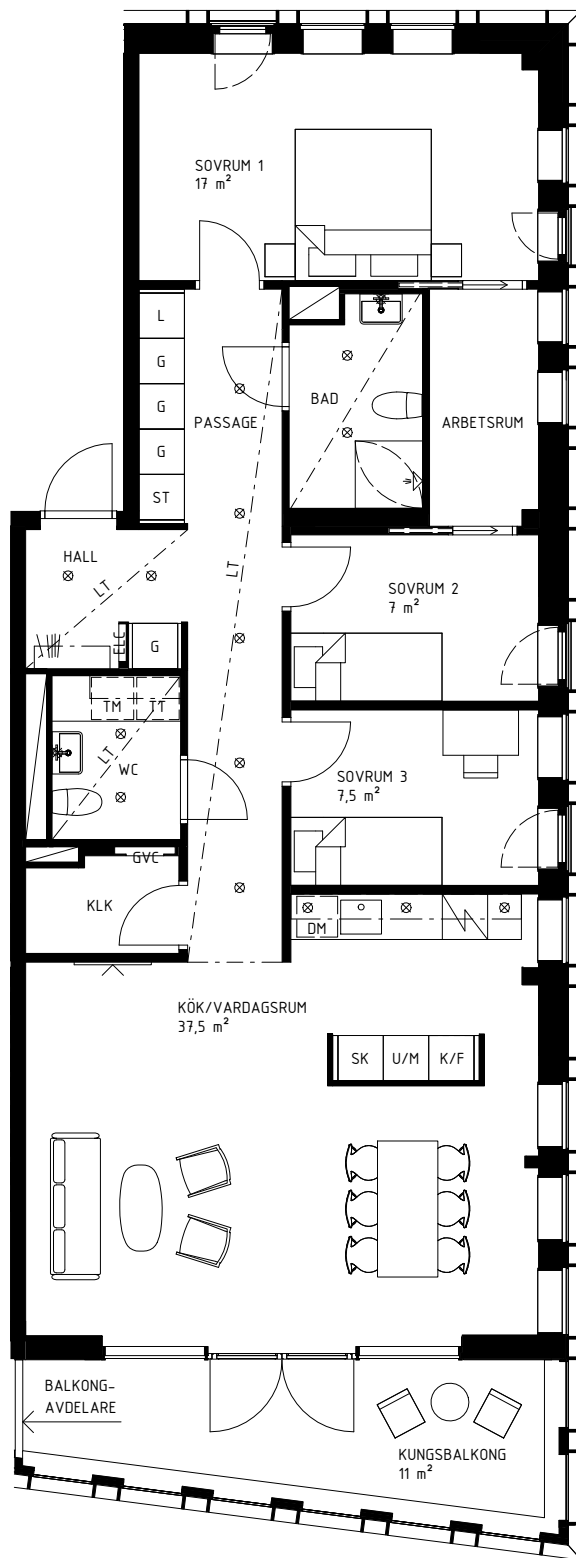

LÄGENHETSNUMMER

4:2301

FÖRKLARINGAR

- GARDEROB
- LINNESKÅP
- STÅDSKÅP
- SKAFFERI
- KYL/FRYS
- TVÄTTMASKIN
- TORKTUMLARE
- BÄNKSKIVA MED ÖVERSKÅP
- SPISHÄLL
- UGN & MIKROVÅGSUGN
- SCHAKT
- HATTHYLLA
- DISKMASKIN
- DISKHO
- GOLVÄRMECENTRAL
- ELCENTRAL/MEDIASKÅP
- PLATS FÖR TV
- INFÄLLD SPOTLIGHT
- SPEGELBELYSNING PÅ VÄGG
- LÄGRE TAKHÖJD
- FRANSK BALKONG
- VIKBARA DUSCHVÄGGAR AV GLAS

RUMSHÖJD CA 2,50 m, OM INGET ANNAT ANGES.

FÖNSTER ÄR GLASADE NER TILL GOLV OM INGEN BRÖSTNINGSHÖJD ANGES.