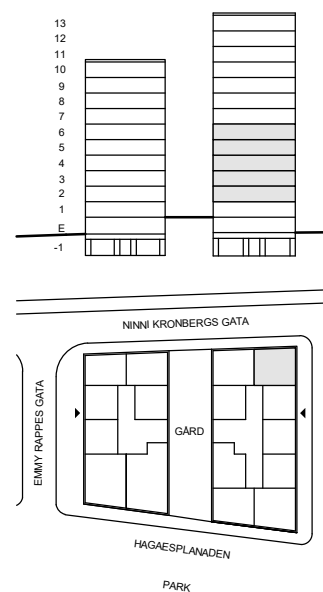

RUMSHÖJD CA 2,50 m, OM INGET ANNAT ANGES.

FÖNSTER ÄR GLASADE NER TILL GOLV OM INGEN BRÖSTNINGSHÖJD ANGES.

LÄGENHETSNUMMER

4:1202
4:1302
4:1402
4:1502
4:1602

SKALA 1:100 | A4-FORMAT

FÖRKLARINGAR

G	GARDEROB	DISKHO	FRANSK BALKONG
ST	STÄDSKÅP	HATTHYLLA	VIKBARA DUSCHVÄGGAR AV GLAS
SK	SKAFFERI	GVC	SCHAKT
K/F	KYL/FRYS	ELC	REDOVISAD SÄNGSTORLEK 1,4 x 2 m.
KM	KOMBIMASKIN TVÄTT/TORK	PLATS FÖR TV	RUMSHÖJD CA 2,50 m, OM INGET ANNAT ANGES.
	BÄNKSKIVA MED ÖVERSKÅP	INFÄLLD SPOTLIGHT	FÖNSTER ÄR GLASADE NER TILL GOLV OM INGEN BRÖSTNINGSHÖJD ANGES.
	SPISHÄLL		
U/M	UGN & MIKROVÅGSUGN	LT	
DM	DISKMASKIN		

LÄGENHETSNUMMER

4:1203
4:1303
4:1403
4:1503
4:1603

FÖRKLARINGAR

 G	GARDEROB	 DISKHO	 FRANSK BALKONG
 ST	STÄDSKÅP	 HATTHYLLA	 VIKBARA DUSCHVÄGGAR AV GLAS
 SK	SKAFFERI	 GVC	 SCHAKT
 K/F	KYL/FRYS	 ELC	ELCENTRAL/MEDIASKÅP
 KM	KOMBIMASKIN TVÅTT/TORK	 PLATS FÖR TV	
	BÄNKSKIVA MED ÖVERSKÅP	 ⊗	INFÄLLD SPOTLIGHT
	SPISHÄLL		SPEGELBELYSNING PÅ VÄGG
 U/M	UGN & MIKROVÅGSUGN	 LT	LÄGRE TAKHÖJD
 DM	DISKMASKIN		

RUMSHÖJD CA 2,50 m, OM INGET ANNAT ANGES.

FÖNSTER ÄR GLASADE NER TILL GOLV OM INGEN BRÖSTNINGSHÖJD ANGES.

LÄGENHETSNUMMER

4:1204
4:1304
4:1404
4:1504
4:1604

SKALA 1:100 | A4-FORMAT

FÖRKLARINGAR

	GARDEROB		DISKHO		FRANSK BALKONG
	STÄDSKÅP		HATTHYLLA		VIKBARA DUSCHVÄGGAR AV GLAS
	INTEGRERAD BÄNKKYL		GOLVVÄRMECENTRAL		SCHAKT
	KOMBIMASKIN TVÅTT/TORK		ELCENTRAL/MEDIASKÅP		
	BÄNKSKIVA MED ÖVERSKÅP		PLATS FÖR TV		
	SPISHÄLL		INFÄLLD SPOTLIGHT		RUMSHÖJD CA 2,50 m, OM INGET ANNAT ANGES.
	KOMBINERAD UGN & MIKROVÅGSUGN		SPEGELBELYSNING PÅ VÄGG		FÖNSTER ÄR GLASADE NER TILL GOLV OM INGEN BRÖSTNINGSHÖJD ANGES.
	DISKMASKIN		LÄGRE TAKHÖJD		