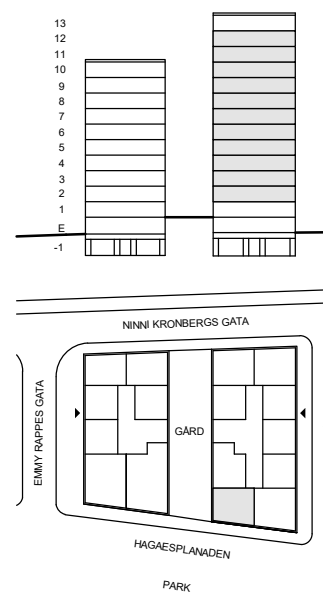

FÖRKLARINGAR

	GARDEROB		DISKHO		FRANSK BALKONG
	STÄDSKÅP		HATTHYLLA		VIKBARA DUSCHVÄGGAR AV GLAS
	SKAFFERI		GOLVVÄRMECENTRAL		SCHAKT
	KYL/FRYS		ELCENTRAL/MEDIASKÅP		
	KOMBIMASKIN TVÄTT/TORK		PLATS FÖR TV		
	BÄNKSIVA MED ÖVERSKÅP		INFÄLLD SPOTLIGHT		
	SPISHÄLL		SPEGELBELYSNING PÅ VÄGG		RUMSHÖJD CA 2,50 m, OM INGET ANNAT ANGES.
	UGN & MIKROVÅGSUGN		LÄGRE TAKHÖJD		FÖNSTER ÄR GLASADE NER TILL GOLV OM INGEN BRÖSTNINGSHÖJD ANGES.
	DISKMASKIN