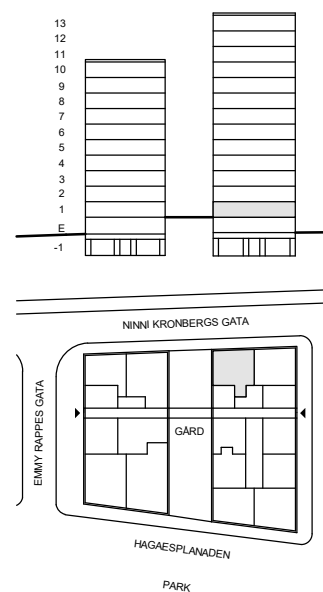

LÄGENHETSNUMMER

4:1106

SKALA 1:100 | A4-FORMAT

FÖRKLARINGAR

	GARDEROB		DISKHO		FRANSK BALKONG
	STÄDSKÅP		HATTHYLLA		VIKBARA DUSCHVÄGGAR AV GLAS
	SKAFFERI		GOLVVÄRMECENTRAL		SCHAKT
	KYL/FRYS		ELCENTRAL/MEDIASKÅP		
	KOMBIMASKIN TVÄTT/TORK		PLATS FÖR TV		
	BÄNKSKIVA MED ÖVERSKÅP		INFÄLLD SPOTLIGHT		REDOVISAD SÅNGSTORLEK 1,4 x 2 m.
	SPISHÄLL		SPEGELBELYSNING PÅ VÄGG		RUMSHÖJD CA 2,50 m, OM INGET ANNAT ANGES.
	UGN & MIKROVÅGSUGN		LÅGRE TAKHÖJD		FÖNSTER ÄR GLASADE NER TILL GOLV OM INGEN BRÖSTNINGSHÖJD ANGES.
	DISKMASKIN				

LÄGENHETSNUMMER

4:1107

SKALA 1:100 | A4-FORMAT

FÖRKLARINGAR

G	GARDEROB	DISKHO	FRANSK BALKONG
ST	STÄDSKÅP	HATTHYLLA	VIKBARA DUSCHVÄGGAR AV GLAS
SK	SKAFFERI	GVC	SCHAKT
K/F	KYL/FRYS	ELC	ELCENTRAL/MEDIASKÅP
KM	KOMBIMASKIN TVÄTT/TORK	PLATS FÖR TV	REDOVISAD SÄNGSTORLEK 1,4 x 2 m.
	BÄNKSKIVA MED ÖVERSKÅP	INFÄLLD SPOTLIGHT	RUMSHÖJD CA 2,50 m, OM INGET ANNAT ANGES.
	SPISHÄLL		FÖNSTER ÄR GLASADE NER TILL GOLV OM INGEN BRÖSTNINGSHÖJD ANGES.
U/M	UGN & MIKROVÅGSUGN	LT	LÄGRE TAKHÖJD
DM	DISKMASKIN		