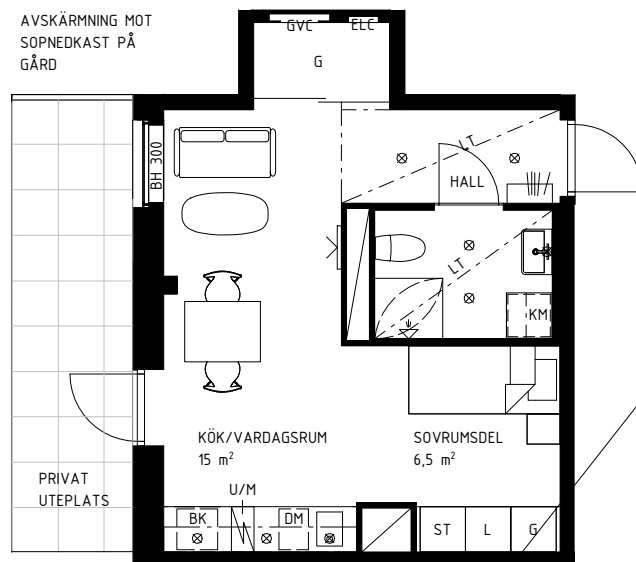

RUMSHÖJD CA 2,50 m, OM INGET ANNAT ANGES.

FÖNSTER ÄR GLASADE NER TILL GOLV OM INGEN BRÖSTNINGSHÖJD ANGES.

LÄGENHETSNUMMER

4:1103

FÖRKLARINGAR

	GARDEROB		DISKHO		FRANSK BALKONG
	STÄDSKÅP		HATTHYLLA		VIKBARA DUSCHVÄGGAR AV GLAS
	SKAFFERI		GOLVVÄRMECENTRAL		SCHAKT
	KYL/FRYS		ELCENTRAL/MEDIASKÅP		
	KOMBIMASKIN TVÄTT/TORK		PLATS FÖR TV		
	BÄNKSKIVA MED ÖVERSKÅP		INFÄLLD SPOTLIGHT		REDOVISAD SÄNGSTORLEK 1,4 x 2 m.
	SPISHÄLL		SPEGELBELYSNING PÅ VÄGG		RUMSHÖJD CA 2,50 m, OM INGET ANNAT ANGES.
	UGN & MIKROVÅGSUGN		LÄGRE TAKHÖJD		FÖNSTER ÄR GLASADE NER TILL GOLV OM INGEN BRÖSTNINGSHÖJD ANGES.
	DISKMASKIN				

LÄGENHETSNUMMER

4:1104

SKALA 1:100 | A4-FORMAT

FÖRKLARINGAR

G	GARDEROB	○	DISKHO		FRANSK BALKONG
ST	STÄDSKÅP		HATTHYLLA		VIKBARA DUSCHVÄGGAR AV GLAS
SK	SKAFFERI	GVC	GOLVVÄRMECENTRAL		SCHAKT
K/F	KYL/FRYS	ELC	ELCENTRAL/MEDIASKÅP		
KM	KOMBIMASKIN TVÄTT/TORK		PLATS FÖR TV		
	BÄNKSKIVA MED ÖVERSKÅP	⊗	INFÄLLD SPOTLIGHT		REDOVISAD SÅNGSTORLEK 1,4 x 2 m.
	SPISHÅLL		SPEGELBELYSNING PÅ VÄGG		RUMSHÖJD CA 2,50 m, OM INGET ANNAT ANGES.
U/M	UGN & MIKROVÅGSUGN	LT	LÄGRE TAKHÖJD		FÖNSTER ÅR GLASADE NER TILL GOLV OM INGEN BRÖSTNINGSHÖJD ANGES.
DM	DISKMASKIN				

LÄGENHETSNUMMER

4:1105

FÖRKLARINGAR

G	GARDEROB	DM	DISKMASKIN		VIKBARA DUSCHVÄGGAR AV GLAS.
L	LINNESKÅP	o	DISKHO		SCHAKT
ST	STÄDSKÅP		HATTHYLLA	LT	LÄGRE TAKHÖJD
BK	INTEGRERAD BÄNKKYL	GVC	GOLVÄRMECENTRAL		
KM	KOMBIMASKIN TVÄTT/TORK	ELC	ELCENTRAL/MEDIASKÅP		
	BÄNKSIVA MED ÖVERSKÅP		PLATS FÖR TV		RUMSHÖJD CA 2,50 m, OM INGET ANNAT ANGES.
	SPISHÅLL		INFÄLLD SPOTLIGHT		FÖNSTER ÄR GLASADE NER TILL GOLV OM INGEN BRÖSTNINGS-HÖJD ANGES.
U/M	KOMBINERAD UGN & MIKROVÅGSUGN		SPEGELBELYSNING PÅ VÄGG		