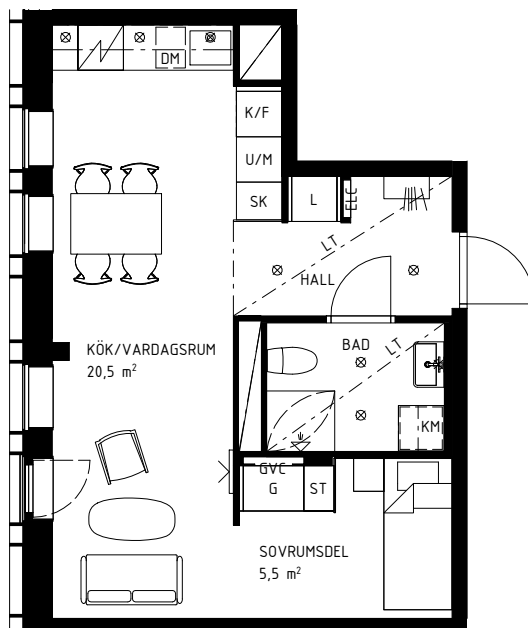

RUMSHÖJD CA 2,50 m, OM INGET ANNAT ANGES.

FÖNSTER ÄR GLASADE NER TILL GOLV OM INGEN BRÖSTNINGSHÖJD ANGES.

LÄGENHETSNUMMER

4:1208
4:1308
4:1408
4:1508
4:1608
4:1704
4:1804
4:1904
4:2004
4:2104
4:2204

SKALA 1:100 | A4-FORMAT

FÖRKLARINGAR

	GARDEROB		DISKHO		FRANSK BALKONG
	STÄDSKÅP		HATTHYLLA		VIKBARA DUSCHVÄGGAR AV GLAS
	SKAFFERI		GOLVVÄRMECENTRAL		SCHAKT
	KYL/FRYS		ELCENTRAL/MEDIASKÅP		
	KOMBIMASKIN TVÄTT/TORK		PLATS FÖR TV		
	BÄNKSIVA MED ÖVERSKÅP		INFÄLLD SPOTLIGHT		
	SPISHÄLL		SPEGELBELYSNING PÅ VÄGG		RUMSHÖJD CA 2,50 m, OM INGET ANNAT ANGES.
	UGN & MIKROVÅGSUGN		LÄGRE TAKHÖJD		FÖNSTER ÄR GLASADE NER TILL GOLV OM INGEN BRÖSTNINGSHÖJD ANGES.
	DISKMASKIN				

LÄGENHETSNUMMER

4:1209
4:1309
4:1409
4:1509
4:1609
4:1705
4:1805
4:1905
4:2005
4:2105
4:2205

FÖRKLARINGAR

	GARDEROB		DISKMASKIN		FRANSK BALKONG
	STÄDSKÅP		DISKHO		VIKBARA DUSCHVÄGGAR AV GLAS
	LINNESKÅP		HATTHYLLA		SCHAKT
	SKAFFERI		GOLVÄRMECENTRAL		
	KYL/FRYS		ELCENTRAL/MEDIASKÅP		
	KOMBIMASKIN TVÄTT/TORK		PLATS FÖR TV		RUMSHÖJD CA 2,50 m, OM INGET ANNAT ANGES.
	BÄNKSIVA MED ÖVERSKÅP		INFÄLLD SPOTLIGHT		FÖNSTER ÄR GLASADE NER TILL GOLV OM INGEN BRÖSTNINGSHÖJD ANGES.
	SPISHÄLL		SPEGELBELYSNING PÅ VÄGG		
	UGN & MIKROVÅGSUGN		LÄGRE TAKHÖJD		