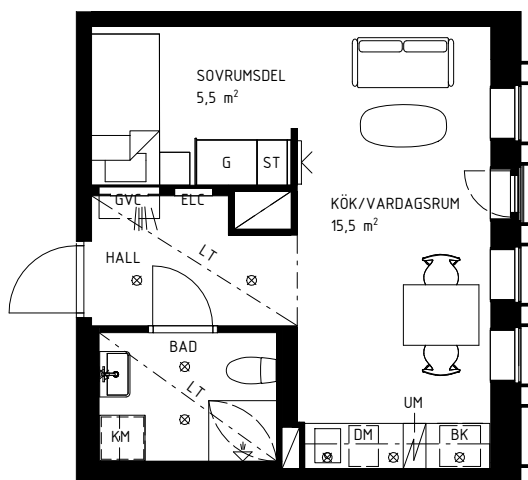

RUMSHÖJD CA 2,50 m, OM INGET ANNAT ANGES.

FÖNSTER ÄR GLASADE NER TILL GOLV OM INGEN BRÖSTNINGSHÖJD ANGES.

LÄGENHETSNUMMER

4:1202
4:1302
4:1402
4:1502
4:1602

SKALA 1:100 | A4-FORMAT

FÖRKLARINGAR

G	GARDEROB	DISKHO	FRANSK BALKONG
ST	STÄDSKÅP	HATTHYLLA	VIKBARA DUSCHVÄGGAR AV GLAS
SK	SKAFFERI	GVC	SCHAKT
K/F	KYL/FRYS	ELC	REDOVISAD SÄNGSTORLEK 1,4 x 2 m.
KM	KOMBIMASKIN TVÄTT/TORK	PLATS FÖR TV	RUMSHÖJD CA 2,50 m, OM INGET ANNAT ANGES.
	BÄNKSKIVA MED ÖVERSKÅP	INFÄLLD SPOTLIGHT	FÖNSTER ÄR GLASADE NER TILL GOLV OM INGEN BRÖSTNINGSHÖJD ANGES.
	SPISHÄLL		
U/M	UGN & MIKROVÅGSUGN	LT	
DM	DISKMASKIN		

RUMSHÖJD CA 2,50 m, OM INGET ANNAT ANGES.

FÖNSTER ÄR GLASADE NER TILL GOLV OM INGEN BRÖSTNINGSHÖJD ANGES.

LÄGENHETSNUMMER

4:1204
4:1304
4:1404
4:1504
4:1604

SKALA 1:100 | A4-FORMAT

FÖRKLARINGAR

	GARDEROB		DISKHO		FRANSK BALKONG
	STÄDSKÅP		HATTHYLLA		VIKBARA DUSCHVÄGGAR AV GLAS
	INTEGRERAD BÄNKKYL		GOLVVÄRMECENTRAL		SCHAKT
	KOMBIMASKIN TVÅTT/TORK		ELCENTRAL/MEDIASKÅP		
	BÄNKSKIVA MED ÖVERSKÅP		PLATS FÖR TV		
	SPISHÄLL		INFÄLLD SPOTLIGHT		RUMSHÖJD CA 2,50 m, OM INGET ANNAT ANGES.
	KOMBINERAD UGN & MIKROVÅGSUGN		SPEGELBELYSNING PÅ VÄGG		FÖNSTER ÄR GLASADE NER TILL GOLV OM INGEN BRÖSTNINGSHÖJD ANGES.
	DISKMASKIN		LÄGRE TAKHÖJD		

LÄGENHETSNUMMER

4:1205
4:1305
4:1405
4:1505
4:1605

SKALA 1:100 | A4-FORMAT

FÖRKLARINGAR

	GARDEROB		DISKHO		FRANSK BALKONG
	STÄDSKÅP		HATTHYLLA		VIKBARA DUSCHVÄGGAR AV GLAS
	INTEGRERAD BÄNKKYL		GOLVVÄRMECENTRAL		SCHAKT
	KOMBIMASKIN TVÅTT/TORK		ELCENTRAL/MEDIASKÅP		
	BÄNKSKIVA MED ÖVERSKÅP		PLATS FÖR TV		
	SPISHÄLL		INFÄLLD SPOTLIGHT		RUMSHÖJD CA 2,50 m, OM INGET ANNAT ANGES.
	KOMBINERAD UGN & MIKROVÅGSUGN		SPEGELBELYSNING PÅ VÄGG		FÖNSTER ÄR GLASADE NER TILL GOLV OM INGEN BRÖSTNINGSHÖJD ANGES.
	DISKMASKIN		LÄGRE TAKHÖJD		