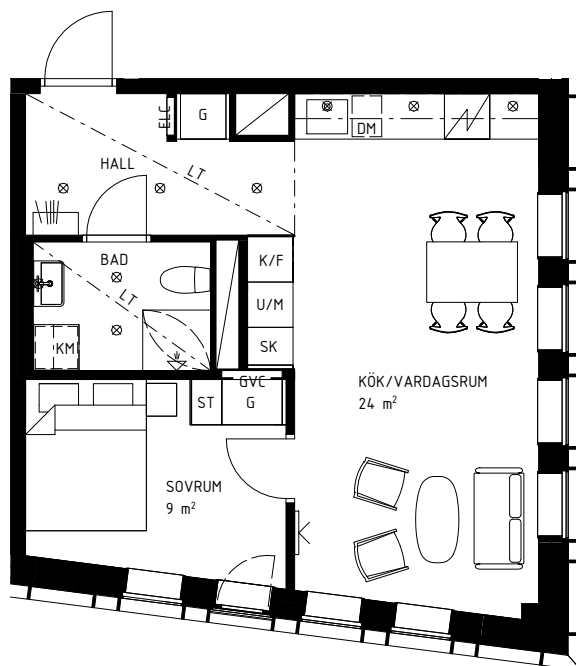

LÄGENHETSNUMMER

4:1101

SENARE FÖRSÄLJNINGSETAPP

SKALA 1:100 | A4-FORMAT

FÖRKLARINGAR

G	GARDEROB	○	DISKHO		FRANSK BALKONG
ST	STÄDSKÅP		HATTHYLLA		VIKBARA DUSCHVÄGGAR AV GLAS
BK	INTEGRERAD BÄNKKYL	GVC	GOLVVÄRMECENTRAL		SCHAKT
KM	KOMBIMASKIN TVÄTT/TORK	ELC	ELCENTRAL/MEDIASKÅP		
	BÄNKSIVA MED ÖVERSKÅP		PLATS FÖR TV		
	SPISHÅLL	⊗	INFÄLLD SPOTLIGHT		RUMSHÖJD CA 2,50 m, OM INGET ANNAT ANGES.
U/M	KOMBINERAD UGN & MIKROVAGSUGN		SPEGELBELYSNING PÅ VÄGG		FÖNSTER ÄR GLASADE NER TILL GOLV OM INGEN BRÖSTNINGSHÖJD ANGES.
DM	DISKMASKIN	LT	LÄGRE TAKHÖJD		

LÄGENHETSNUMMER

4:1205
4:1305
4:1405
4:1505
4:1605

SKALA 1:100 | A4-FORMAT

FÖRKLARINGAR

	GARDEROB		DISKHO		FRANSK BALKONG
	STÄDSKÅP		HATTHYLLA		VIKBARA DUSCHVÄGGAR AV GLAS
	INTEGRERAD BÄNKKYL		GOLVVÄRMECENTRAL		SCHAKT
	KOMBIMASKIN TVÅTT/TORK		ELCENTRAL/MEDIASKÅP		
	BÄNKSKIVA MED ÖVERSKÅP		PLATS FÖR TV		
	SPISHÄLL		INFÄLLD SPOTLIGHT		RUMSHÖJD CA 2,50 m, OM INGET ANNAT ANGES.
	KOMBINERAD UGN & MIKROVÅGSUGN		SPEGELBELYSNING PÅ VÄGG		FÖNSTER ÄR GLASADE NER TILL GOLV OM INGEN BRÖSTNINGSHÖJD ANGES.
	DISKMASKIN		LÄGRE TAKHÖJD		

LÄGENHETSNUMMER

4:1206
4:1306
4:1406
4:1506
4:1606
4:1702
4:1802
4:1902
4:2002
4:2102
4:2202

SKALA 1:100 | A4-FORMAT

FÖRKLARINGAR

	GARDEROB		DISKHO		FRANSK BALKONG
	STÄDSKÅP		HATTHYLLA		VIKBARA DUSCHVÄGGAR AV GLAS
	INTEGRERAD BÄNKKYL		GOLVVÄRMECENTRAL		SCHAKT
	KOMBIMASKIN TVÅTT/TORK		ELCENTRAL/MEDIASKÅP		
	BÄNKSKIVA MED ÖVERSKÅP		PLATS FÖR TV		
	SPISHÄLL		INFÄLLD SPOTLIGHT		
	KOMBINERAD UGN & MIKROVÅGSUGN		SPEGELBELYSNING PÅ VÄGG		
	DISKMASKIN		LÄGRE TAKHÖJD		

RUMSHÖJD CA 2,50 m, OM INGET ANNAT ANGES.

FÖNSTER ÄR GLASADE NER TILL GOLV OM INGEN BRÖSTNINGSHÖJD ANGES.

LÄGENHETSNUMMER

4:1207
4:1307
4:1407
4:1507
4:1607
4:1703
4:1803
4:1903
4:2003
4:2103
4:2203

FÖRKLARINGAR