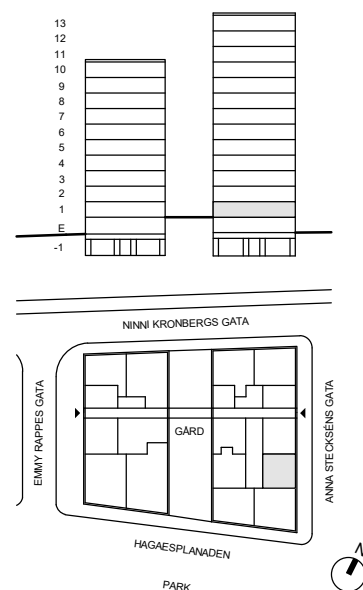

LÄGENHETSNUMMER

4:1101

SENARE FÖRSÄLJNINGSETAPP

SKALA 1:100 | A4-FORMAT

FÖRKLARINGAR

G	GARDEROB	○	DISKHO		FRANSK BALKONG
ST	STÄDSKÅP		HATTHYLLA		VIKBARA DUSCHVÄGGAR AV GLAS
BK	INTEGRERAD BÄNKKYL	GVC	GOLVVÄRMECENTRAL		SCHAKT
KM	KOMBIMASKIN TVÄTT/TORK	ELC	ELCENTRAL/MEDIASKÅP		
	BÄNKSIVA MED ÖVERSKÅP		PLATS FÖR TV		
	SPISHÅLL	⊗	INFÄLLD SPOTLIGHT		RUMSHÖJD CA 2,50 m, OM INGET ANNAT ANGES.
U/M	KOMBINERAD UGN & MIKROVAGSUGN		SPEGELBELYSNING PÅ VÄGG		FÖNSTER ÄR GLASADE NER TILL GOLV OM INGEN BRÖSTNINGSHÖJD ANGES.
DM	DISKMASKIN	LT	LÄGRE TAKHÖJD		

LÄGENHETSNUMMER

4:1102

SKALA 1:100 | A4-FORMAT

FÖRKLARINGAR

	GARDEROB		DISKHO		FRANSK BALKONG
	STÄDSKÅP		HATTHYLLA		VIKBARA DUSCHVÄGGAR AV GLAS
	INTEGRERAD BÄNK KYL		GOLVVÄRMECENTRAL		SCHAKT
	KOMBIMASKIN TVÄTT/TORK		ELCENTRAL/MEDIASKÅP		
	BÄNKSKIVA MED ÖVERSKÅP		PLATS FÖR TV		
	SPISHÄLL		INFÄLLD SPOTLIGHT		
	KOMBINERAD UGN & MIKROVAGSUGN		SPEGELBELYSNING PÅ VÄGG		
	DISKMASKIN		LÄGRE TAKHÖJD		

RUMSHÖJD CA 2,50 m, OM INGET ANNAT ANGES.

FÖNSTER ÄR GLASADE NER TILL GOLV OM INGEN BRÖSTNINGSHÖJD ANGES.

LÄGENHETSNUMMER

4:1103

FÖRKLARINGAR

	GARDEROB		DISKHO		FRANSK BALKONG
	STÄDSKÅP		HATTHYLLA		VIKBARA DUSCHVÄGGAR AV GLAS
	SKAFFERI		GOLVVÄRMECENTRAL		SCHAKT
	KYL/FRYS		ELCENTRAL/MEDIASKÅP		
	KOMBIMASKIN TVÄTT/TORK		PLATS FÖR TV		
	BÄNKSKIVA MED ÖVERSKÅP		INFÄLLD SPOTLIGHT		REDOVISAD SÄNGSTORLEK 1,4 x 2 m.
	SPISHÄLL		SPEGELBELYSNING PÅ VÄGG		RUMSHÖJD CA 2,50 m, OM INGET ANNAT ANGES.
	UGN & MIKROVÅGSUGN		LÄGRE TAKHÖJD		FÖNSTER ÄR GLASADE NER TILL GOLV OM INGEN BRÖSTNINGSHÖJD ANGES.
	DISKMASKIN				