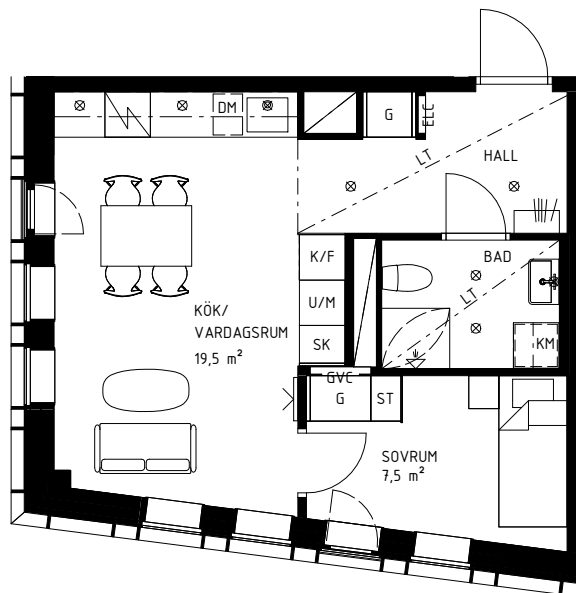

RUMSHÖJD CA 2,50 m, OM INGET ANNAT ANGES.

FÖNSTER ÄR GLASADE NER TILL GOLV OM INGEN BRÖSTNINGSHÖJD ANGES.

LÄGENHETSNUMMER

4:1207
4:1307
4:1407
4:1507
4:1607
4:1703
4:1803
4:1903
4:2003
4:2103
4:2203

FÖRKLARINGAR

RUMSHÖJD CA 2,50 m, OM INGET ANNAT ANGES.

FÖNSTER ÄR GLASADE NER TILL GOLV OM INGEN BRÖSTNINGSHÖJD ANGES.

LÄGENHETSNUMMER

4:1208
4:1308
4:1408
4:1508
4:1608
4:1704
4:1804
4:1904
4:2004
4:2104
4:2204

SKALA 1:100 | A4-FORMAT