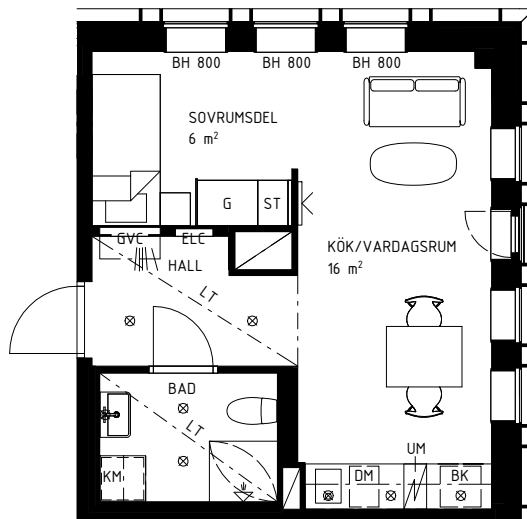

LÄGENHETSNUMMER

4:1701