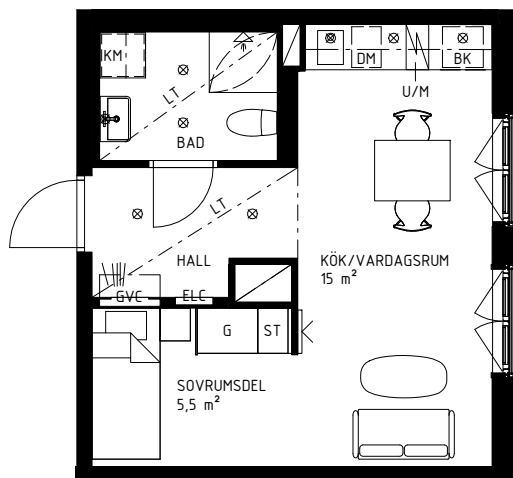

LÄGENHETSNUMMER

4:1101

SENARE FÖRSÄLJNINGSETAPP

SKALA 1:100 | A4-FORMAT

FÖRKLARINGAR

G	GARDEROB	○	DISKHO		FRANSK BALKONG
ST	STÄDSKÅP		HATTHYLLA		VIKBARA DUSCHVÄGGAR AV GLAS
BK	INTEGRERAD BÄNKKYL	GVC	GOLVVÄRMECENTRAL		SCHAKT
KM	KOMBIMASKIN TVÄTT/TORK	ELC	ELCENTRAL/MEDIASKÅP		
	BÄNKSIVA MED ÖVERSKÅP		PLATS FÖR TV		
	SPISHÅLL	⊗	INFÄLLD SPOTLIGHT		RUMSHÖJD CA 2,50 m, OM INGET ANNAT ANGES.
U/M	KOMBINERAD UGN & MIKROVAGSUGN		SPEGELBELYSNING PÅ VÄGG		FÖNSTER ÄR GLASADE NER TILL GOLV OM INGEN BRÖSTNINGSHÖJD ANGES.
DM	DISKMASKIN	LT	LÄGRE TAKHÖJD		

LÄGENHETSNUMMER

4:1102

SKALA 1:100 | A4-FORMAT

FÖRKLARINGAR

	GARDEROB		DISKHO		FRANSK BALKONG
	STÄDSKÅP		HATTHYLLA		VIKBARA DUSCHVÄGGAR AV GLAS
	INTEGRERAD BÄNK KYL		GOLVVÄRMECENTRAL		SCHAKT
	KOMBIMASKIN TVÄTT/TORK		ELCENTRAL/MEDIASKÅP		
	BÄNKSKIVA MED ÖVERSKÅP		PLATS FÖR TV		
	SPISHÄLL		INFÄLLD SPOTLIGHT		
	KOMBINERAD UGN & MIKROVAGSUGN		SPEGELBELYSNING PÅ VÄGG		
	DISKMASKIN		LÄGRE TAKHÖJD		

RUMSHÖJD CA 2,50 m, OM INGET ANNAT ANGES.

FÖNSTER ÄR GLASADE NER TILL GOLV OM INGEN BRÖSTNINGSHÖJD ANGES.

LÄGENHETSNUMMER

4:1103

FÖRKLARINGAR

	GARDEROB		DISKHO		FRANSK BALKONG
	STÄDSKÅP		HATTHYLLA		VIKBARA DUSCHVÄGGAR AV GLAS
	SKAFFERI		GOLVVÄRMECENTRAL		SCHAKT
	KYL/FRYS		ELCENTRAL/MEDIASKÅP		
	KOMBIMASKIN TVÄTT/TORK		PLATS FÖR TV		
	BÄNKSKIVA MED ÖVERSKÅP		INFÄLLD SPOTLIGHT		REDOVISAD SÄNGSTORLEK 1,4 x 2 m.
	SPISHÄLL		SPEGELBELYSNING PÅ VÄGG		RUMSHÖJD CA 2,50 m, OM INGET ANNAT ANGES.
	UGN & MIKROVÅGSUGN		LÄGRE TAKHÖJD		FÖNSTER ÄR GLASADE NER TILL GOLV OM INGEN BRÖSTNINGSHÖJD ANGES.
	DISKMASKIN				