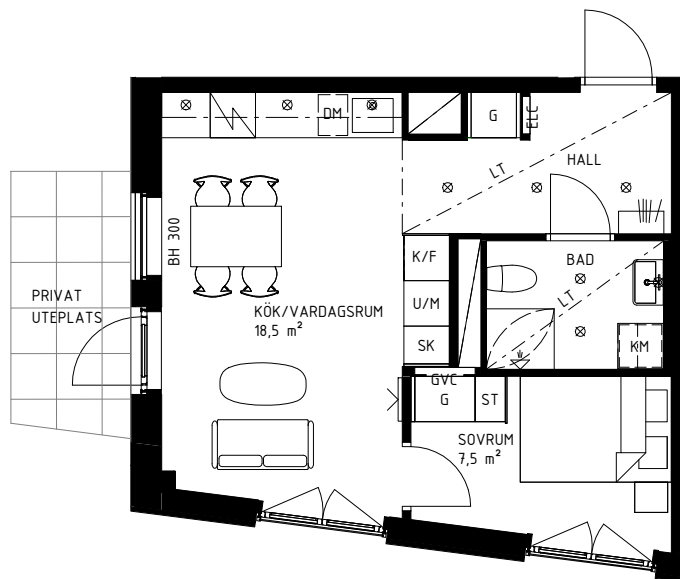

LÄGENHETSNUMMER

4:1102

SKALA 1:100 | A4-FORMAT

FÖRKLARINGAR

	GARDEROB		DISKHO		FRANSK BALKONG
	STÄDSKÅP		HATTHYLLA		VIKBARA DUSCHVÄGGAR AV GLAS
	INTEGRERAD BÄNK KYL		GOLVVÄRMECENTRAL		SCHAKT
	KOMBIMASKIN TVÄTT/TORK		ELCENTRAL/MEDIASKÅP		
	BÄNKSKIVA MED ÖVERSKÅP		PLATS FÖR TV		
	SPISHÄLL		INFÄLLD SPOTLIGHT		
	KOMBINERAD UGN & MIKROVAGSUGN		SPEGELBELYSNING PÅ VÄGG		
	DISKMASKIN		LÄGRE TAKHÖJD		

RUMSHÖJD CA 2,50 m, OM INGET ANNAT ANGES.

FÖNSTER ÄR GLASADE NER TILL GOLV OM INGEN BRÖSTNINGSHÖJD ANGES.

LÄGENHETSNUMMER

4:1103

FÖRKLARINGAR

	GARDEROB		DISKHO		FRANSK BALKONG
	STÄDSKÅP		HATTHYLLA		VIKBARA DUSCHVÄGGAR AV GLAS
	SKAFFERI		GOLVVÄRMECENTRAL		SCHAKT
	KYL/FRYS		ELCENTRAL/MEDIASKÅP		
	KOMBIMASKIN TVÄTT/TORK		PLATS FÖR TV		
	BÄNKSKIVA MED ÖVERSKÅP		INFÄLLD SPOTLIGHT		REDOVISAD SÄNGSTORLEK 1,4 x 2 m.
	SPISHÄLL		SPEGELBELYSNING PÅ VÄGG		RUMSHÖJD CA 2,50 m, OM INGET ANNAT ANGES.
	UGN & MIKROVÅGSUGN		LÄGRE TAKHÖJD		FÖNSTER ÄR GLASADE NER TILL GOLV OM INGEN BRÖSTNINGSHÖJD ANGES.
	DISKMASKIN				

LÄGENHETSNUMMER

4:1104

SKALA 1:100 | A4-FORMAT

FÖRKLARINGAR

G	GARDEROB	○	DISKHO		FRANSK BALKONG
ST	STÄDSKÅP		HATTHYLLA		VIKBARA DUSCHVÄGGAR AV GLAS
SK	SKAFFERI	GVC	GOLVVÄRMECENTRAL		SCHAKT
K/F	KYL/FRYS	ELC	ELCENTRAL/MEDIASKÅP		
KM	KOMBIMASKIN TVÄTT/TORK		PLATS FÖR TV		
	BÄNKSKIVA MED ÖVERSKÅP	⊗	INFÄLLD SPOTLIGHT		REDOVISAD SÅNGSTORLEK 1,4 x 2 m.
	SPISHÅLL		SPEGELBELYSNING PÅ VÄGG		RUMSHÖJD CA 2,50 m, OM INGET ANNAT ANGES.
U/M	UGN & MIKROVÅGSUGN	LT	LÄGRE TAKHÖJD		FÖNSTER ÅR GLASADE NER TILL GOLV OM INGEN BRÖSTNINGSHÖJD ANGES.
DM	DISKMASKIN				