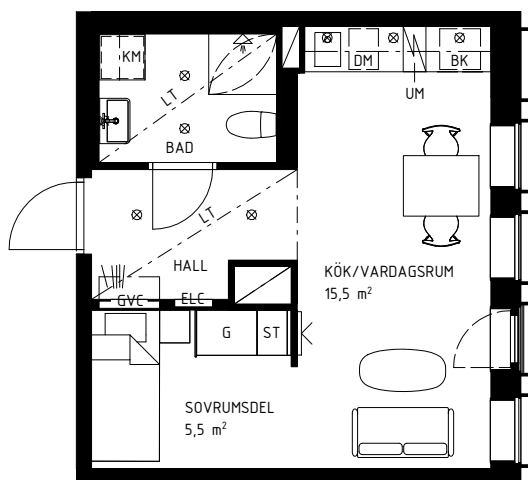

RUMSHÖJD CA 2,50 m, OM INGET ANNAT ANGES.

FÖNSTER ÄR GLASADE NER TILL GOLV OM INGEN BRÖSTNINGSHÖJD ANGES.

LÄGENHETSNUMMER

4:1204
4:1304
4:1404
4:1504
4:1604

SKALA 1:100 | A4-FORMAT

FÖRKLARINGAR

	GARDEROB		DISKHO		FRANSK BALKONG
	STÄDSKÅP		HATTHYLLA		VIKBARA DUSCHVÄGGAR AV GLAS
	INTEGRERAD BÄNKKYL		GOLVVÄRMECENTRAL		SCHAKT
	KOMBIMASKIN TVÅTT/TORK		ELCENTRAL/MEDIASKÅP		
	BÄNKSKIVA MED ÖVERSKÅP		PLATS FÖR TV		
	SPISHÄLL		INFÄLLD SPOTLIGHT		RUMSHÖJD CA 2,50 m, OM INGET ANNAT ANGES.
	KOMBINERAD UGN & MIKROVÅGSUGN		SPEGELBELYSNING PÅ VÄGG		FÖNSTER ÄR GLASADE NER TILL GOLV OM INGEN BRÖSTNINGSHÖJD ANGES.
	DISKMASKIN		LÄGRE TAKHÖJD		

LÄGENHETSNUMMER

4:1205
4:1305
4:1405
4:1505
4:1605

SKALA 1:100 | A4-FORMAT

FÖRKLARINGAR

	GARDEROB		DISKHO		FRANSK BALKONG
	STÄDSKÅP		HATTHYLLA		VIKBARA DUSCHVÄGGAR AV GLAS
	INTEGRERAD BÄNKKYL		GOLVVÄRMECENTRAL		SCHAKT
	KOMBIMASKIN TVÅTT/TORK		ELCENTRAL/MEDIASKÅP		
	BÄNKSKIVA MED ÖVERSKÅP		PLATS FÖR TV		
	SPISHÄLL		INFÄLLD SPOTLIGHT		RUMSHÖJD CA 2,50 m, OM INGET ANNAT ANGES.
	KOMBINERAD UGN & MIKROVÅGSUGN		SPEGELBELYSNING PÅ VÄGG		FÖNSTER ÄR GLASADE NER TILL GOLV OM INGEN BRÖSTNINGSHÖJD ANGES.
	DISKMASKIN		LÄGRE TAKHÖJD		

LÄGENHETSNUMMER

4:1206
4:1306
4:1406
4:1506
4:1606
4:1702
4:1802
4:1902
4:2002
4:2102
4:2202

SKALA 1:100 | A4-FORMAT

FÖRKLARINGAR

	GARDEROB		DISKHO		FRANSK BALKONG
	STÄDSKÅP		HATTHYLLA		VIKBARA DUSCHVÄGGAR AV GLAS
	INTEGRERAD BÄNKKYL		GOLVVÄRMECENTRAL		SCHAKT
	KOMBIMASKIN TVÅTT/TORK		ELCENTRAL/MEDIASKÅP		
	BÄNKSKIVA MED ÖVERSKÅP		PLATS FÖR TV		
	SPISHÄLL		INFÄLLD SPOTLIGHT		
	KOMBINERAD UGN & MIKROVÅGSUGN		SPEGELBELYSNING PÅ VÄGG		
	DISKMASKIN		LÄGRE TAKHÖJD		