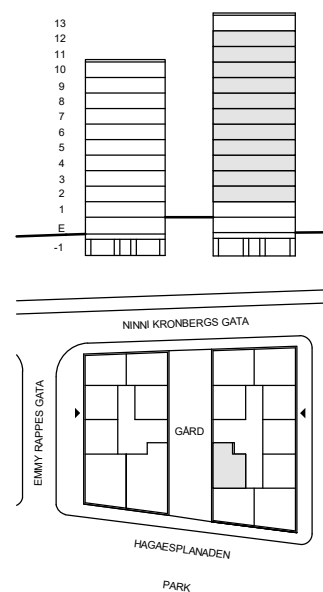

FÖRKLARINGAR

	GARDEROB		DISKMASKIN		FRANSK BALKONG
	STÄDSKÅP		DISKHO		VIKBARA DUSCHVÄGGAR AV GLAS
	LINNESKÅP		HATTHYLLA		SCHAKT
	SKAFFERI		GOLVÄRMECENTRAL		
	KYL/FRYS		ELCENTRAL/MEDIASKÅP		
	KOMBIMASKIN TVÄTT/TORK		PLATS FÖR TV		RUMSHÖJD CA 2,50 m, OM INGET ANNAT ANGES.
	BÄNKSIVA MED ÖVERSKÅP		INFÄLLD SPOTLIGHT		FÖNSTER ÄR GLASADE NER TILL GOLV OM INGEN BRÖSTNINGSHÖJD ANGES.
	SPISHÄLL		SPEGELBELYSNING PÅ VÄGG		
	UGN & MIKROVÅGSUGN		LÄGRE TAKHÖJD