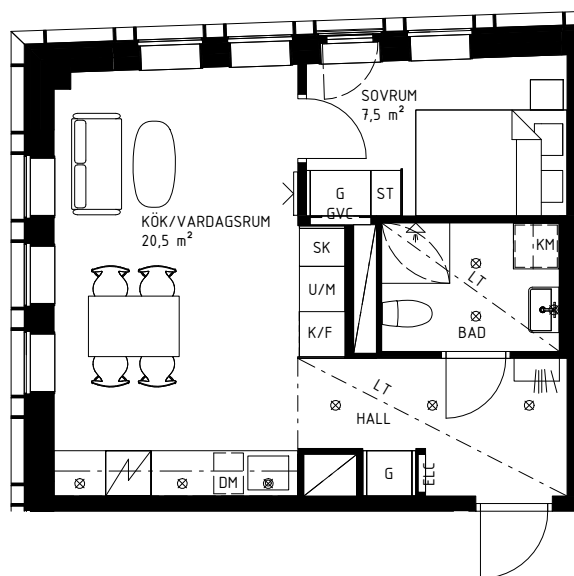

LÄGENHETSNUMMER

4:1107

SKALA 1:100 | A4-FORMAT

FÖRKLARINGAR

G	GARDEROB	DISKHO	FRANSK BALKONG
ST	STÄDSKÅP	HATTHYLLA	VIKBARA DUSCHVÄGGAR AV GLAS
SK	SKAFFERI	GVC	SCHAKT
K/F	KYL/FRYS	ELC	ELCENTRAL/MEDIASKÅP
KM	KOMBIMASKIN TVÄTT/TORK	PLATS FÖR TV	REDOVISAD SÄNGSTORLEK 1,4 x 2 m.
	BÄNKSKIVA MED ÖVERSKÅP	INFÄLLD SPOTLIGHT	RUMSHÖJD CA 2,50 m, OM INGET ANNAT ANGES.
	SPISHÄLL		FÖNSTER ÄR GLASADE NER TILL GOLV OM INGEN BRÖSTNINGSHÖJD ANGES.
U/M	UGN & MIKROVÅGSUGN	LT	LÄGRE TAKHÖJD
DM	DISKMASKIN		

LÄGENHETSNUMMER

4:1201
4:1301
4:1401
4:1501
4:1601

SKALA 1:100 | A4-FORMAT

FÖRKLARINGAR

	GARDEROB		DISKHO		FRANSK BALKONG
	STÄDSKÅP		HATTHYLLA		VIKBARA DUSCHVÄGGAR AV GLAS
	INTEGRERAD BÄNKKYL		GOLVÄRMECENTRAL		SCHAKT
	KOMBIMASKIN TVÅTT/TÖRK		ELCENTRAL/MEDIASKÅP		
	BÄNKSKIVA MED ÖVERSKÅP		PLATS FÖR TV		
	SPISHÄLL		INFÄLLD SPOTLIGHT		
	KOMBINERAD UGN & MIKROVÅGSUGN		SPEGELBELYSNING PÅ VÄGG		
	DISKMASKIN		LÄGRE TAKHÖJD		

RUMSHÖJD CA 2,50 m, OM INGET ANNAT ANGES.

FÖNSTER ÄR GLASADE NER TILL GOLV OM INGEN BRÖSTNINGSHÖJD ANGES.

LÄGENHETSNUMMER

4:1202
4:1302
4:1402
4:1502
4:1602

SKALA 1:100 | A4-FORMAT

FÖRKLARINGAR

G	GARDEROB	DISKHO	FRANSK BALKONG
ST	STÄDSKÅP	HATTHYLLA	VIKBARA DUSCHVÄGGAR AV GLAS
SK	SKAFFERI	GVC	SCHAKT
K/F	KYL/FRYS	ELC	REDOVISAD SÄNGSTORLEK 1,4 x 2 m.
KM	KOMBIMASKIN TVÄTT/TORK	PLATS FÖR TV	RUMSHÖJD CA 2,50 m, OM INGET ANNAT ANGES.
	BÄNKSKIVA MED ÖVERSKÅP	INFÄLLD SPOTLIGHT	FÖNSTER ÄR GLASADE NER TILL GOLV OM INGEN BRÖSTNINGSHÖJD ANGES.
	SPISHÄLL		
U/M	UGN & MIKROVÅGSUGN	LT	
DM	DISKMASKIN		