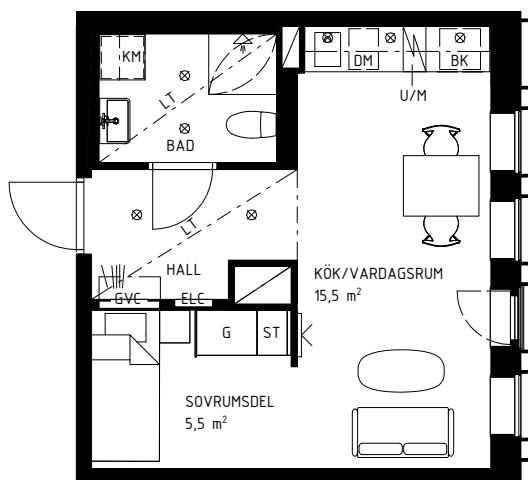

RUMSHÖJD CA 2,50 m, OM INGET ANNAT ANGES.

FÖNSTER ÄR GLASADE NER TILL GOLV OM INGEN BRÖSTNINGSHÖJD ANGES.

LÄGENHETSNUMMER

4:1202
4:1302
4:1402
4:1502
4:1602

SKALA 1:100 | A4-FORMAT

FÖRKLARINGAR

G	GARDEROB	DISKHO	FRANSK BALKONG
ST	STÄDSKÅP	HATTHYLLA	VIKBARA DUSCHVÄGGAR AV GLAS
SK	SKAFFERI	GVC	SCHAKT
K/F	KYL/FRYS	ELC	REDOVISAD SÄNGSTORLEK 1,4 x 2 m.
KM	KOMBIMASKIN TVÄTT/TORK	PLATS FÖR TV	RUMSHÖJD CA 2,50 m, OM INGET ANNAT ANGES.
	BÄNKSKIVA MED ÖVERSKÅP	INFÄLLD SPOTLIGHT	FÖNSTER ÄR GLASADE NER TILL GOLV OM INGEN BRÖSTNINGSHÖJD ANGES.
	SPISHÄLL		
U/M	UGN & MIKROVÅGSUGN	LT	
DM	DISKMASKIN		

RUMSHÖJD CA 2,50 m, OM INGET ANNAT ANGES.

FÖNSTER ÄR GLASADE NER TILL GOLV OM INGEN BRÖSTNINGSHÖJD ANGES.

LÄGENHETSNUMMER

4:1204
4:1304
4:1404
4:1504
4:1604

SKALA 1:100 | A4-FORMAT

FÖRKLARINGAR

	GARDEROB		DISKHO		FRANSK BALKONG
	STÄDSKÅP		HATTHYLLA		VIKBARA DUSCHVÄGGAR AV GLAS
	INTEGRERAD BÄNKKYL		GOLVVÄRMECENTRAL		SCHAKT
	KOMBIMASKIN TVÅTT/TORK		ELCENTRAL/MEDIASKÅP		
	BÄNKSKIVA MED ÖVERSKÅP		PLATS FÖR TV		
	SPISHÄLL		INFÄLLD SPOTLIGHT		RUMSHÖJD CA 2,50 m, OM INGET ANNAT ANGES.
	KOMBINERAD UGN & MIKROVÅGSUGN		SPEGELBELYSNING PÅ VÄGG		FÖNSTER ÄR GLASADE NER TILL GOLV OM INGEN BRÖSTNINGSHÖJD ANGES.
	DISKMASKIN		LÄGRE TAKHÖJD		

LÄGENHETSNUMMER

4:1205
4:1305
4:1405
4:1505
4:1605

SKALA 1:100 | A4-FORMAT

FÖRKLARINGAR

	GARDEROB		DISKHO		FRANSK BALKONG
	STÄDSKÅP		HATTHYLLA		VIKBARA DUSCHVÄGGAR AV GLAS
	INTEGRERAD BÄNKKYL		GOLVVÄRMECENTRAL		SCHAKT
	KOMBIMASKIN TVÅTT/TORK		ELCENTRAL/MEDIASKÅP		
	BÄNKSKIVA MED ÖVERSKÅP		PLATS FÖR TV		
	SPISHÄLL		INFÄLLD SPOTLIGHT		RUMSHÖJD CA 2,50 m, OM INGET ANNAT ANGES.
	KOMBINERAD UGN & MIKROVÅGSUGN		SPEGELBELYSNING PÅ VÄGG		FÖNSTER ÄR GLASADE NER TILL GOLV OM INGEN BRÖSTNINGSHÖJD ANGES.
	DISKMASKIN		LÄGRE TAKHÖJD		