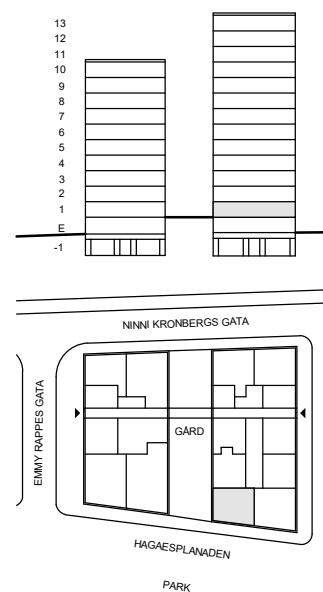

RUMSHÖJD CA 2,50 m, OM INGET ANNAT ANGES.

FÖNSTER ÄR GLASADE NER TILL GOLV OM INGEN BRÖSTNINGSHÖJD ANGES.

LÄGENHETSNUMMER

4:1103

FÖRKLARINGAR

	GARDEROB		DISKHO		FRANSK BALKONG
	STÄDSKÅP		HATTHYLLA		VIKBARA DUSCHVÄGGAR AV GLAS
	SKAFFERI		GOLVVÄRMECENTRAL		SCHAKT
	KYL/FRYS		ELCENTRAL/MEDIASKÅP		
	KOMBIMASKIN TVÄTT/TORK		PLATS FÖR TV		
	BÄNKSKIVA MED ÖVERSKÅP		INFÄLLD SPOTLIGHT		REDOVISAD SÄNGSTORLEK 1,4 x 2 m.
	SPISHÄLL		SPEGELBELYSNING PÅ VÄGG		RUMSHÖJD CA 2,50 m, OM INGET ANNAT ANGES.
	UGN & MIKROVÅGSUGN		LÄGRE TAKHÖJD		FÖNSTER ÄR GLASADE NER TILL GOLV OM INGEN BRÖSTNINGSHÖJD ANGES.
	DISKMASKIN				

LÄGENHETSNUMMER

4:1104

SKALA 1:100 | A4-FORMAT

FÖRKLARINGAR

G	GARDEROB	○	DISKHO		FRANSK BALKONG
ST	STÄDSKÅP		HATTHYLLA		VIKBARA DUSCHVÄGGAR AV GLAS
SK	SKAFFERI	GVC	GOLVVÄRMECENTRAL		SCHAKT
K/F	KYL/FRYS	ELC	ELCENTRAL/MEDIASKÅP		
KM	KOMBIMASKIN TVÄTT/TORK		PLATS FÖR TV		
	BÄNKSKIVA MED ÖVERSKÅP	⊗	INFÄLLD SPOTLIGHT		REDOVISAD SÅNGSTORLEK 1,4 x 2 m.
	SPISHÅLL		SPEGELBELYSNING PÅ VÄGG		RUMSHÖJD CA 2,50 m, OM INGET ANNAT ANGES.
U/M	UGN & MIKROVÅGSUGN	LT	LÄGRE TAKHÖJD		FÖNSTER ÅR GLASADE NER TILL GOLV OM INGEN BRÖSTNINGSHÖJD ANGES.
DM	DISKMASKIN				

LÄGENHETSNUMMER

4:1105

FÖRKLARINGAR

G	GARDEROB	DM	DISKMASKIN		VIKBARA DUSCHVÄGGAR AV GLAS.
L	LINNESKÅP	o	DISKHO		SCHAKT
ST	STÄDSKÅP		HATTHYLLA	LT	LÄGRE TAKHÖJD
BK	INTEGRERAD BÄNKKYL	GVC	GOLVÄRMECENTRAL		
KM	KOMBIMASKIN TVÄTT/TORK	ELC	ELCENTRAL/MEDIASKÅP		
	BÄNKSIVA MED ÖVERSKÅP		PLATS FÖR TV		RUMSHÖJD CA 2,50 m, OM INGET ANNAT ANGES.
	SPISHÅLL		INFÄLLD SPOTLIGHT		FÖNSTER ÄR GLASADE NER TILL GOLV OM INGEN BRÖSTNINGS-HÖJD ANGES.
U/M	KOMBINERAD UGN & MIKROVÅGSUGN		SPEGELBELYSNING PÅ VÄGG		