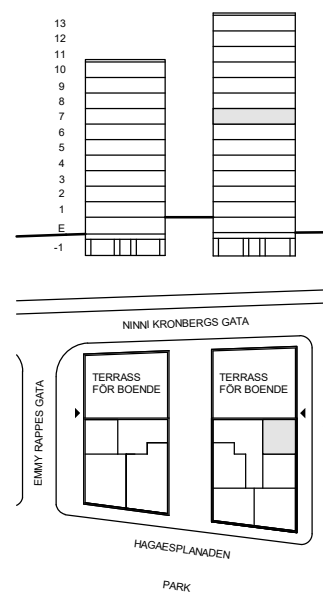

LÄGENHETSNUMMER

4:1701

FÖRKLARINGAR

	GARDEROB		DISKHO		FRANSK BALKONG
	STÄDSKÅP		HATTHYLLA		VIKBARA DUSCHVÄGGAR AV GLAS
	INTEGRERAD BÄNKKYL		GOLVÄRMECENTRAL		SCHAKT
	KOMBIMASKIN TVÄTT/TÖRK		ELCENTRAL/MEDIASKÅP		
	BÄNKSKIVA MED ÖVERSKÅP		PLATS FÖR TV		
	SPISHÄLL		INFÄLLD SPOTLIGHT		
	KOMBINERAD UGN & MIKROVÅGSUGN		SPEGELBELYSNING PÅ VÄGG		
	DISKMASKIN		LÄGRE TAKHÖJD		

RUMSHÖJD CA 2,50 m, OM INGET ANNAT ANGES.

FÖNSTER ÄR GLASADE NER TILL GOLV OM INGEN BRÖSTNINGSHÖJD ANGES.

LÄGENHETSNUMMER

4:1801
4:1901
4:2001
4:2101
4:2201

SKALA 1:100 | A4-FORMAT

FÖRKLARINGAR

G	GARDEROB	○	DISKHO
ST	STÄDSKÅP		HATTHYLLA
BK	INTEGRERAD BÄNKKYL	GVC	GOLVÄRMECENTRAL
KM	KOMBIMASKIN TVÄTT/TORK	ELC	ELCENTRAL/MEDIASKÅP
—	BÄNKSKIVA MED ÖVERSKÅP	—	PLATS FÖR TV
—	SPISHÄLL	⊗	INFÄLLD SPOTLIGHT
U/M	KOMBINERAD UGN & MIKROVÅGSUGN	⊗	SPEGELBELYSNING PÅ VÄGG
DM	DISKMASKIN	LT	LÄGRE TAKHÖJD