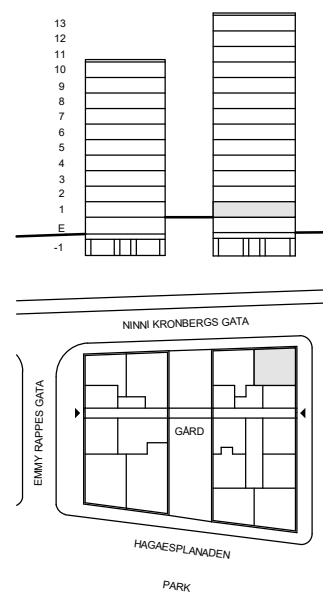

LÄGENHETSNUMMER

4:1107

SKALA 1:100 | A4-FORMAT

FÖRKLARINGAR

G	GARDEROB	DISKHO	FRANSK BALKONG
ST	STÄDSKÅP	HATTHYLLA	VIKBARA DUSCHVÄGGAR AV GLAS
SK	SKAFFERI	GVC	SCHAKT
K/F	KYL/FRYS	ELC	ELCENTRAL/MEDIASKÅP
KM	KOMBIMASKIN TVÄTT/TORK	PLATS FÖR TV	REDOVISAD SÄNGSTORLEK 1,4 x 2 m.
	BÄNKSKIVA MED ÖVERSKÅP	INFÄLLD SPOTLIGHT	RUMSHÖJD CA 2,50 m, OM INGET ANNAT ANGES.
	SPISHÄLL		FÖNSTER ÄR GLASADE NER TILL GOLV OM INGEN BRÖSTNINGSHÖJD ANGES.
U/M	UGN & MIKROVÅGSUGN	LT	LÄGRE TAKHÖJD
DM	DISKMASKIN		

LÄGENHETSNUMMER

4:1201
4:1301
4:1401
4:1501
4:1601

SKALA 1:100 | A4-FORMAT

FÖRKLARINGAR

	GARDEROB		DISKHO		FRANSK BALKONG
	STÄDSKÅP		HATTHYLLA		VIKBARA DUSCHVÄGGAR AV GLAS
	INTEGRERAD BÄNKKYL		GOLVÄRMECENTRAL		SCHAKT
	KOMBIMASKIN TVÅTT/TÖRK		ELCENTRAL/MEDIASKÅP		
	BÄNKSKIVA MED ÖVERSKÅP		PLATS FÖR TV		
	SPISHÄLL		INFÄLLD SPOTLIGHT		
	KOMBINERAD UGN & MIKROVÅGSUGN		SPEGELBELYSNING PÅ VÄGG		
	DISKMASKIN		LÄGRE TAKHÖJD		