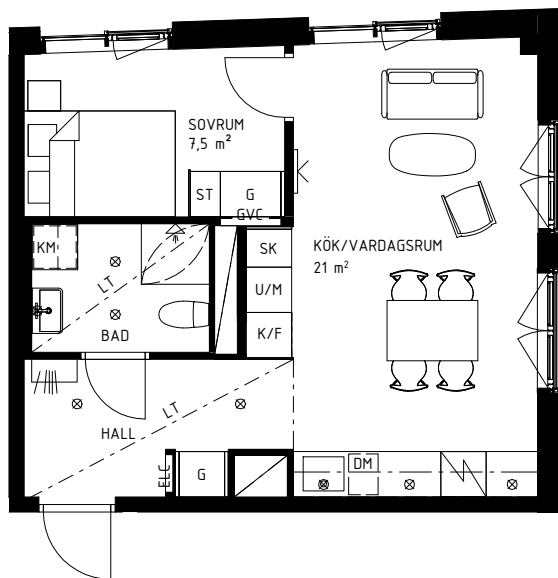

LÄGENHETSNUMMER

4:1105

FÖRKLARINGAR

G	GARDEROB	DM	DISKMASKIN		VIKBARA DUSCHVÄGGAR AV GLAS.
L	LINNESKÅP	o	DISKHO		SCHAKT
ST	STÄDSKÅP		HATTHYLLA	LT	LÄGRE TAKHÖJD
BK	INTEGRERAD BÄNKKYL	GVC	GOLVÄRMECENTRAL		
KM	KOMBIMASKIN TVÄTT/TORK	ELC	ELCENTRAL/MEDIASKÅP		
	BÄNKSIVA MED ÖVERSKÅP		PLATS FÖR TV		RUMSHÖJD CA 2,50 m, OM INGET ANNAT ANGES.
	SPISHÅLL		INFÄLLD SPOTLIGHT		FÖNSTER ÄR GLASADE NER TILL GOLV OM INGEN BRÖSTNINGS-HÖJD ANGES.
U/M	KOMBINERAD UGN & MIKROVÅGSUGN		SPEGELBELYSNING PÅ VÄGG		

LÄGENHETSNUMMER

4:1106

SKALA 1:100 | A4-FORMAT

FÖRKLARINGAR

	GARDEROB		DISKHO		FRANSK BALKONG
	STÄDSKÅP		HATTHYLLA		VIKBARA DUSCHVÄGGAR AV GLAS
	SKAFFERI		GOLVVÄRMECENTRAL		SCHAKT
	KYL/FRYS		ELCENTRAL/MEDIASKÅP		
	KOMBIMASKIN TVÄTT/TORK		PLATS FÖR TV		
	BÄNKSKIVA MED ÖVERSKÅP		INFÄLLD SPOTLIGHT		REDOVISAD SÅNGSTORLEK 1,4 x 2 m.
	SPISHÄLL		SPEGELBELYSNING PÅ VÄGG		RUMSHÖJD CA 2,50 m, OM INGET ANNAT ANGES.
	UGN & MIKROVÅGSUGN		LÅGRE TAKHÖJD		FÖNSTER ÄR GLASADE NER TILL GOLV OM INGEN BRÖSTNINGSHÖJD ANGES.
	DISKMASKIN				

LÄGENHETSNUMMER

4:1107

SKALA 1:100 | A4-FORMAT

FÖRKLARINGAR

G	GARDEROB	DISKHO	FRANSK BALKONG
ST	STÄDSKÅP	HATTHYLLA	VIKBARA DUSCHVÄGGAR AV GLAS
SK	SKAFFERI	GVC	SCHAKT
K/F	KYL/FRYS	ELC	ELCENTRAL/MEDIASKÅP
KM	KOMBIMASKIN TVÄTT/TORK	PLATS FÖR TV	REDOVISAD SÄNGSTORLEK 1,4 x 2 m.
	BÄNKSKIVA MED ÖVERSKÅP	INFÄLLD SPOTLIGHT	RUMSHÖJD CA 2,50 m, OM INGET ANNAT ANGES.
	SPISHÄLL		FÖNSTER ÄR GLASADE NER TILL GOLV OM INGEN BRÖSTNINGSHÖJD ANGES.
U/M	UGN & MIKROVÅGSUGN	LT	LÄGRE TAKHÖJD
DM	DISKMASKIN		

LÄGENHETSNUMMER

4:1201
4:1301
4:1401
4:1501
4:1601

SKALA 1:100 | A4-FORMAT

FÖRKLARINGAR

	GARDEROB		DISKHO		FRANSK BALKONG
	STÄDSKÅP		HATTHYLLA		VIKBARA DUSCHVÄGGAR AV GLAS
	INTEGRERAD BÄNKKYL		GOLVÄRMECENTRAL		SCHAKT
	KOMBIMASKIN TVÅTT/TÖRK		ELCENTRAL/MEDIASKÅP		
	BÄNKSKIVA MED ÖVERSKÅP		PLATS FÖR TV		
	SPISHÄLL		INFÄLLD SPOTLIGHT		
	KOMBINERAD UGN & MIKROVÅGSUGN		SPEGELBELYSNING PÅ VÄGG		
	DISKMASKIN		LÄGRE TAKHÖJD		