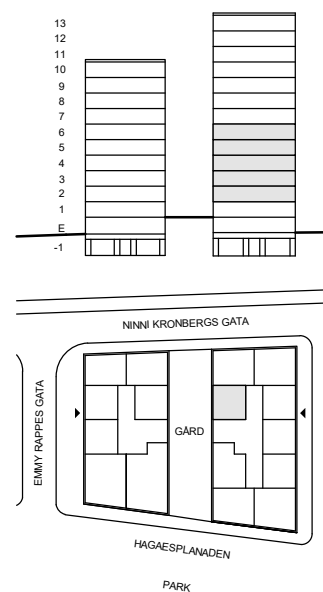

LÄGENHETSNUMMER

4:1107

SKALA 1:100 | A4-FORMAT

FÖRKLARINGAR

G	GARDEROB	DISKHO	FRANSK BALKONG
ST	STÄDSKÅP	HATTHYLLA	VIKBARA DUSCHVÄGGAR AV GLAS
SK	SKAFFERI	GVC	SCHAKT
K/F	KYL/FRYS	ELC	ELCENTRAL/MEDIASKÅP
KM	KOMBIMASKIN TVÄTT/TORK	PLATS FÖR TV	REDOVISAD SÄNGSTORLEK 1,4 x 2 m.
	BÄNKSKIVA MED ÖVERSKÅP	INFÄLLD SPOTLIGHT	RUMSHÖJD CA 2,50 m, OM INGET ANNAT ANGES.
	SPISHÄLL		FÖNSTER ÄR GLASADE NER TILL GOLV OM INGEN BRÖSTNINGSHÖJD ANGES.
U/M	UGN & MIKROVÅGSUGN	LT	LÄGRE TAKHÖJD
DM	DISKMASKIN		

LÄGENHETSNUMMER

4:1201
4:1301
4:1401
4:1501
4:1601

SKALA 1:100 | A4-FORMAT

FÖRKLARINGAR

	GARDEROB		DISKHO		FRANSK BALKONG
	STÄDSKÅP		HATTHYLLA		VIKBARA DUSCHVÄGGAR AV GLAS
	INTEGRERAD BÄNKKYL		GOLVÄRMECENTRAL		SCHAKT
	KOMBIMASKIN TVÅTT/TÖRK		ELCENTRAL/MEDIASKÅP		
	BÄNKSKIVA MED ÖVERSKÅP		PLATS FÖR TV		
	SPISHÄLL		INFÄLLD SPOTLIGHT		
	KOMBINERAD UGN & MIKROVÅGSUGN		SPEGELBELYSNING PÅ VÄGG		
	DISKMASKIN		LÄGRE TAKHÖJD		

RUMSHÖJD CA 2,50 m, OM INGET ANNAT ANGES.

FÖNSTER ÄR GLASADE NER TILL GOLV OM INGEN BRÖSTNINGSHÖJD ANGES.

LÄGENHETSNUMMER

4:1202
4:1302
4:1402
4:1502
4:1602

SKALA 1:100 | A4-FORMAT

FÖRKLARINGAR

G	GARDEROB	DISKHO	FRANSK BALKONG
ST	STÄDSKÅP	HATTHYLLA	VIKBARA DUSCHVÄGGAR AV GLAS
SK	SKAFFERI	GVC	SCHAKT
K/F	KYL/FRYS	ELC	REDOVISAD SÄNGSTORLEK 1,4 x 2 m.
KM	KOMBIMASKIN TVÄTT/TORK	PLATS FÖR TV	RUMSHÖJD CA 2,50 m, OM INGET ANNAT ANGES.
	BÄNKSKIVA MED ÖVERSKÅP	INFÄLLD SPOTLIGHT	FÖNSTER ÄR GLASADE NER TILL GOLV OM INGEN BRÖSTNINGSHÖJD ANGES.
	SPISHÄLL		
U/M	UGN & MIKROVÅGSUGN	LT	
DM	DISKMASKIN		