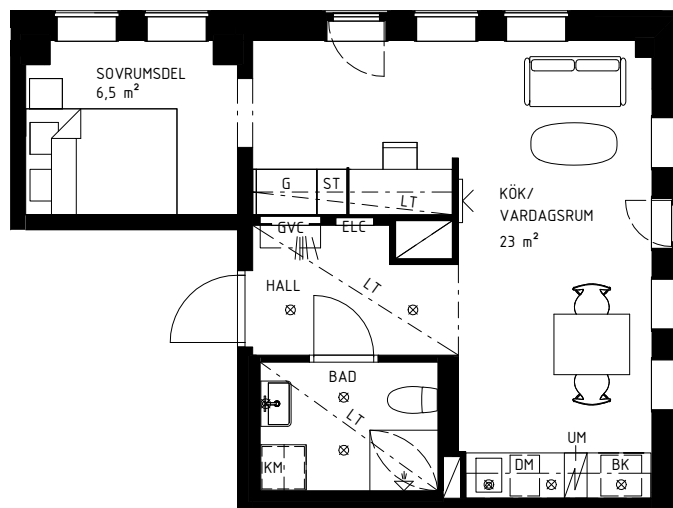

LÄGENHETSNUMMER

4:1209
4:1309
4:1409
4:1509
4:1609
4:1705
4:1805
4:1905
4:2005
4:2105
4:2205

FÖRKLARINGAR

	GARDEROB		DISKMASKIN		FRANSK BALKONG
	STÄDSKÅP		DISKHO		VIKBARA DUSCHVÄGGAR AV GLAS
	LINNESKÅP		HATTHYLLA		SCHAKT
	SKAFFERI		GOLVÄRMECENTRAL		
	KYL/FRYS		ELCENTRAL/MEDIASKÅP		
	KOMBIMASKIN TVÄTT/TORK		PLATS FÖR TV		RUMSHÖJD CA 2,50 m, OM INGET ANNAT ANGES.
	BÄNKSIVA MED ÖVERSKÅP		INFÄLLD SPOTLIGHT		FÖNSTER ÄR GLASADE NER TILL GOLV OM INGEN BRÖSTNINGSHÖJD ANGES.
	SPISHÄLL		SPEGELBELYSNING PÅ VÄGG		
	UGN & MIKROVÅGSUGN		LÄGRE TAKHÖJD		

LÄGENHETSNUMMER

4:1701

FÖRKLARINGAR

	GARDEROB		DISKHO		FRANSK BALKONG
	STÄDSKÅP		HATTHYLLA		VIKBARA DUSCHVÄGGAR AV GLAS
	INTEGRERAD BÄNKKYL		GOLVÄRMECENTRAL		SCHAKT
	KOMBIMASKIN TVÄTT/TÖRK		ELCENTRAL/MEDIASKÅP		
	BÄNKSKIVA MED ÖVERSKÅP		PLATS FÖR TV		
	SPISHÄLL		INFÄLLD SPOTLIGHT		
	KOMBINERAD UGN & MIKROVÅGSUGN		SPEGELBELYSNING PÅ VÄGG		
	DISKMASKIN		LÄGRE TAKHÖJD		

RUMSHÖJD CA 2,50 m, OM INGET ANNAT ANGES.

FÖNSTER ÄR GLASADE NER TILL GOLV OM INGEN BRÖSTNINGSHÖJD ANGES.

LÄGENHETSNUMMER

4:1801
4:1901
4:2001
4:2101
4:2201

SKALA 1:100 | A4-FORMAT

FÖRKLARINGAR

G	GARDEROB	○	DISKHO
ST	STÄDSKÅP		HATTHYLLA
BK	INTEGRERAD BÄNKKYL	GVC	GOLVÄRMECENTRAL
KM	KOMBIMASKIN TVÄTT/TORK	ELC	ELCENTRAL/MEDIASKÅP
—	BÄNKSKIVA MED ÖVERSKÅP	—	PLATS FÖR TV
—	SPISHÄLL	⊗	INFÄLLD SPOTLIGHT
U/M	KOMBINERAD UGN & MIKROVÅGSUGN	⊗	SPEGELBELYSNING PÅ VÄGG
DM	DISKMASKIN	LT	LÄGRE TAKHÖJD