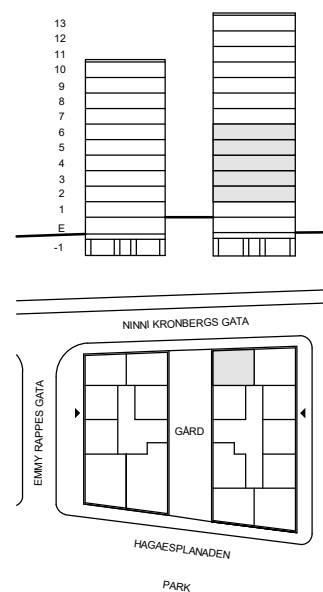

RUMSHÖJD CA 2,50 m, OM INGET ANNAT ANGES.

FÖNSTER ÄR GLASADE NER TILL GOLV OM INGEN BRÖSTNINGSHÖJD ANGES.

LÄGENHETSNUMMER

4:1202
4:1302
4:1402
4:1502
4:1602

SKALA 1:100 | A4-FORMAT

FÖRKLARINGAR

G	GARDEROB	DISKHO	FRANSK BALKONG
ST	STÄDSKÅP	HATTHYLLA	VIKBARA DUSCHVÄGGAR AV GLAS
SK	SKAFFERI	GVC	SCHAKT
K/F	KYL/FRYS	ELC	REDOVISAD SÄNGSTORLEK 1,4 x 2 m.
KM	KOMBIMASKIN TVÄTT/TORK	PLATS FÖR TV	RUMSHÖJD CA 2,50 m, OM INGET ANNAT ANGES.
	BÄNKSKIVA MED ÖVERSKÅP	INFÄLLD SPOTLIGHT	FÖNSTER ÄR GLASADE NER TILL GOLV OM INGEN BRÖSTNINGSHÖJD ANGES.
	SPISHÄLL		
U/M	UGN & MIKROVÅGSUGN	LT	
DM	DISKMASKIN		