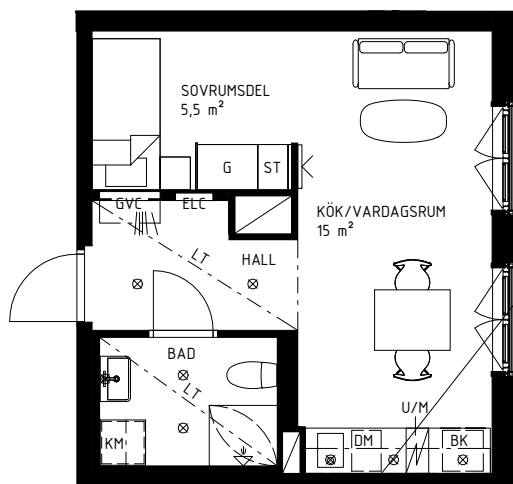

LÄGENHETSNUMMER

4:1101

SENARE FÖRSÄLJNINGSETAPP

SKALA 1:100 | A4-FORMAT

FÖRKLARINGAR

G	GARDEROB	○	DISKHO		FRANSK BALKONG
ST	STÄDSKÅP		HATTHYLLA		VIKBARA DUSCHVÄGGAR AV GLAS
BK	INTEGRERAD BÄNKKYL	GVC	GOLVVÄRMECENTRAL		SCHAKT
KM	KOMBIMASKIN TVÄTT/TORK	ELC	ELCENTRAL/MEDIASKÅP		
	BÄNKSIVA MED ÖVERSKÅP		PLATS FÖR TV		
	SPISHÅLL	⊗	INFÄLLD SPOTLIGHT		RUMSHÖJD CA 2,50 m, OM INGET ANNAT ANGES.
U/M	KOMBINERAD UGN & MIKROVAGSUGN		SPEGELBELYSNING PÅ VÄGG		FÖNSTER ÄR GLASADE NER TILL GOLV OM INGEN BRÖSTNINGSHÖJD ANGES.
DM	DISKMASKIN	LT	LÄGRE TAKHÖJD		

LÄGENHETSNUMMER

4:1102

SKALA 1:100 | A4-FORMAT

FÖRKLARINGAR

	GARDEROB		DISKHO		FRANSK BALKONG
	STÄDSKÅP		HATTHYLLA		VIKBARA DUSCHVÄGGAR AV GLAS
	INTEGRERAD BÄNK KYL		GOLVVÄRMECENTRAL		SCHAKT
	KOMBIMASKIN TVÄTT/TORK		ELCENTRAL/MEDIASKÅP		
	BÄNKSKIVA MED ÖVERSKÅP		PLATS FÖR TV		
	SPISHÄLL		INFÄLLD SPOTLIGHT		
	KOMBINERAD UGN & MIKROVAGSUGN		SPEGELBELYSNING PÅ VÄGG		
	DISKMASKIN		LÄGRE TAKHÖJD		

RUMSHÖJD CA 2,50 m, OM INGET ANNAT ANGES.

FÖNSTER ÄR GLASADE NER TILL GOLV OM INGEN BRÖSTNINGSHÖJD ANGES.

LÄGENHETSNUMMER

4:1103

FÖRKLARINGAR

	GARDEROB		DISKHO		FRANSK BALKONG
	STÄDSKÅP		HATTHYLLA		VIKBARA DUSCHVÄGGAR AV GLAS
	SKAFFERI		GOLVVÄRMECENTRAL		SCHAKT
	KYL/FRYS		ELCENTRAL/MEDIASKÅP		
	KOMBIMASKIN TVÄTT/TORK		PLATS FÖR TV		
	BÄNKSKIVA MED ÖVERSKÅP		INFÄLLD SPOTLIGHT		REDOVISAD SÄNGSTORLEK 1,4 x 2 m.
	SPISHÄLL		SPEGELBELYSNING PÅ VÄGG		RUMSHÖJD CA 2,50 m, OM INGET ANNAT ANGES.
	UGN & MIKROVÅGSUGN		LÄGRE TAKHÖJD		FÖNSTER ÄR GLASADE NER TILL GOLV OM INGEN BRÖSTNINGSHÖJD ANGES.
	DISKMASKIN				