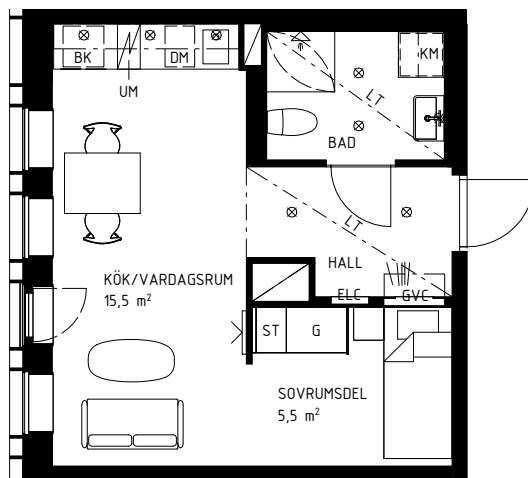

LÄGENHETSNUMMER

4:1107

SKALA 1:100 | A4-FORMAT

FÖRKLARINGAR

G	GARDEROB	DISKHO	FRANSK BALKONG
ST	STÄDSKÅP	HATTHYLLA	VIKBARA DUSCHVÄGGAR AV GLAS
SK	SKAFFERI	GVC	SCHAKT
K/F	KYL/FRYS	ELC	ELCENTRAL/MEDIASKÅP
KM	KOMBIMASKIN TVÄTT/TORK	PLATS FÖR TV	REDOVISAD SÄNGSTORLEK 1,4 x 2 m.
	BÄNKSKIVA MED ÖVERSKÅP	INFÄLLD SPOTLIGHT	RUMSHÖJD CA 2,50 m, OM INGET ANNAT ANGES.
	SPISHÄLL		FÖNSTER ÄR GLASADE NER TILL GOLV OM INGEN BRÖSTNINGSHÖJD ANGES.
U/M	UGN & MIKROVÅGSUGN	LT	LÄGRE TAKHÖJD
DM	DISKMASKIN		

LÄGENHETSNUMMER

4:1201
4:1301
4:1401
4:1501
4:1601

SKALA 1:100 | A4-FORMAT

FÖRKLARINGAR

	GARDEROB		DISKHO		FRANSK BALKONG
	STÄDSKÅP		HATTHYLLA		VIKBARA DUSCHVÄGGAR AV GLAS
	INTEGRERAD BÄNKKYL		GOLVÄRMECENTRAL		SCHAKT
	KOMBIMASKIN TVÅTT/TÖRK		ELCENTRAL/MEDIASKÅP		
	BÄNKSKIVA MED ÖVERSKÅP		PLATS FÖR TV		
	SPISHÄLL		INFÄLLD SPOTLIGHT		
	KOMBINERAD UGN & MIKROVÅGSUGN		SPEGELBELYSNING PÅ VÄGG		
	DISKMASKIN		LÄGRE TAKHÖJD		

RUMSHÖJD CA 2,50 m, OM INGET ANNAT ANGES.

FÖNSTER ÄR GLASADE NER TILL GOLV OM INGEN BRÖSTNINGSHÖJD ANGES.

LÄGENHETSNUMMER

4:1202
4:1302
4:1402
4:1502
4:1602

SKALA 1:100 | A4-FORMAT

FÖRKLARINGAR

G	GARDEROB	DISKHO	FRANSK BALKONG
ST	STÄDSKÅP	HATTHYLLA	VIKBARA DUSCHVÄGGAR AV GLAS
SK	SKAFFERI	GVC	SCHAKT
K/F	KYL/FRYS	ELC	REDOVISAD SÄNGSTORLEK 1,4 x 2 m.
KM	KOMBIMASKIN TVÄTT/TORK	PLATS FÖR TV	RUMSHÖJD CA 2,50 m, OM INGET ANNAT ANGES.
	BÄNKSKIVA MED ÖVERSKÅP	INFÄLLD SPOTLIGHT	FÖNSTER ÄR GLASADE NER TILL GOLV OM INGEN BRÖSTNINGSHÖJD ANGES.
	SPISHÄLL		
U/M	UGN & MIKROVÅGSUGN	LT	
DM	DISKMASKIN		