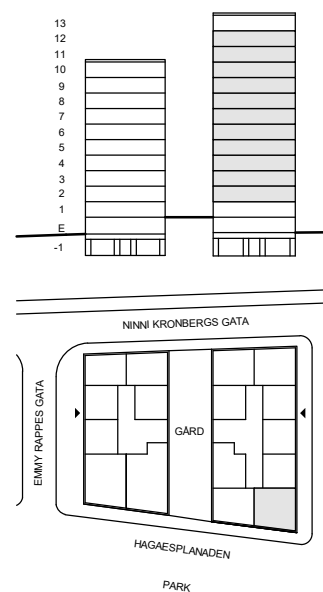

FÖRKLARINGAR

G	GARDEROB	DISKHO	FRANSK BALKONG
ST	STÄDSKÅP	HATTHYLLA	VIKBARA DUSCHVÄGGAR AV GLAS
SK	SKAFFERI	GVC	SCHAKT
K/F	KYL/FRYS	ELC	ELCENTRAL/MEDIASKÅP
KM	KOMBIMASKIN TVÄTT/TORK	PLATS FÖR TV	
	BÄNKSKIVA MED ÖVERSKÅP	⊗	INFÄLLD SPOTLIGHT
	SPISHÄLL		SPEGELBELYSNING PÅ VÄGG
U/M	UGN & MIKROVÅGSUGN	LT	LÄGRE TAKHÖJD
DM	DISKMASKIN		

RUMSHÖJD CA 2,50 m, OM INGET ANNAT ANGES.

FÖNSTER ÄR GLASADE NER TILL GOLV OM INGEN BRÖSTNINGSHÖJD ANGES.