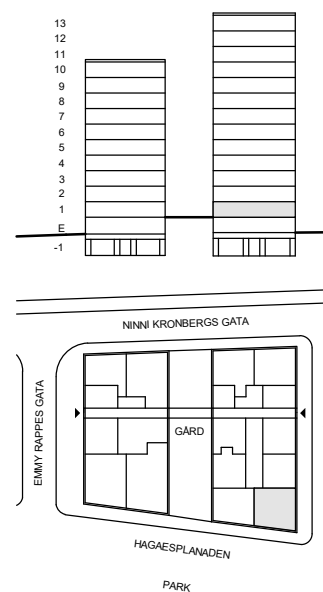

LÄGENHETSNUMMER

4:1102

SKALA 1:100 | A4-FORMAT

FÖRKLARINGAR

	GARDEROB		DISKHO		FRANSK BALKONG
	STÄDSKÅP		HATTHYLLA		VIKBARA DUSCHVÄGGAR AV GLAS
	INTEGRERAD BÄNK KYL		GOLVVÄRMECENTRAL		SCHAKT
	KOMBIMASKIN TVÄTT/TORK		ELCENTRAL/MEDIASKÅP		
	BÄNKSKIVA MED ÖVERSKÅP		PLATS FÖR TV		
	SPISHÄLL		INFÄLLD SPOTLIGHT		
	KOMBINERAD UGN & MIKROVAGSUGN		SPEGELBELYSNING PÅ VÄGG		
	DISKMASKIN		LÄGRE TAKHÖJD		

RUMSHÖJD CA 2,50 m, OM INGET ANNAT ANGES.

FÖNSTER ÄR GLASADE NER TILL GOLV OM INGEN BRÖSTNINGSHÖJD ANGES.

LÄGENHETSNUMMER

4:1103

FÖRKLARINGAR

	GARDEROB		DISKHO		FRANSK BALKONG
	STÄDSKÅP		HATTHYLLA		VIKBARA DUSCHVÄGGAR AV GLAS
	SKAFFERI		GOLVVÄRMECENTRAL		SCHAKT
	KYL/FRYS		ELCENTRAL/MEDIASKÅP		
	KOMBIMASKIN TVÄTT/TORK		PLATS FÖR TV		
	BÄNKSKIVA MED ÖVERSKÅP		INFÄLLD SPOTLIGHT		REDOVISAD SÄNGSTORLEK 1,4 x 2 m.
	SPISHÄLL		SPEGELBELYSNING PÅ VÄGG		RUMSHÖJD CA 2,50 m, OM INGET ANNAT ANGES.
	UGN & MIKROVÅGSUGN		LÄGRE TAKHÖJD		FÖNSTER ÄR GLASADE NER TILL GOLV OM INGEN BRÖSTNINGSHÖJD ANGES.
	DISKMASKIN				

LÄGENHETSNUMMER

4:1104

SKALA 1:100 | A4-FORMAT

FÖRKLARINGAR

G	GARDEROB	○	DISKHO		FRANSK BALKONG
ST	STÄDSKÅP		HATTHYLLA		VIKBARA DUSCHVÄGGAR AV GLAS
SK	SKAFFERI	GVC	GOLVVÄRMECENTRAL		SCHAKT
K/F	KYL/FRYS	ELC	ELCENTRAL/MEDIASKÅP		
KM	KOMBIMASKIN TVÄTT/TORK		PLATS FÖR TV		
	BÄNKSKIVA MED ÖVERSKÅP	⊗	INFÄLLD SPOTLIGHT		REDOVISAD SÅNGSTORLEK 1,4 x 2 m.
	SPISHÅLL		SPEGELBELYSNING PÅ VÄGG		RUMSHÖJD CA 2,50 m, OM INGET ANNAT ANGES.
U/M	UGN & MIKROVÅGSUGN	LT	LÄGRE TAKHÖJD		FÖNSTER ÅR GLASADE NER TILL GOLV OM INGEN BRÖSTNINGSHÖJD ANGES.
DM	DISKMASKIN				