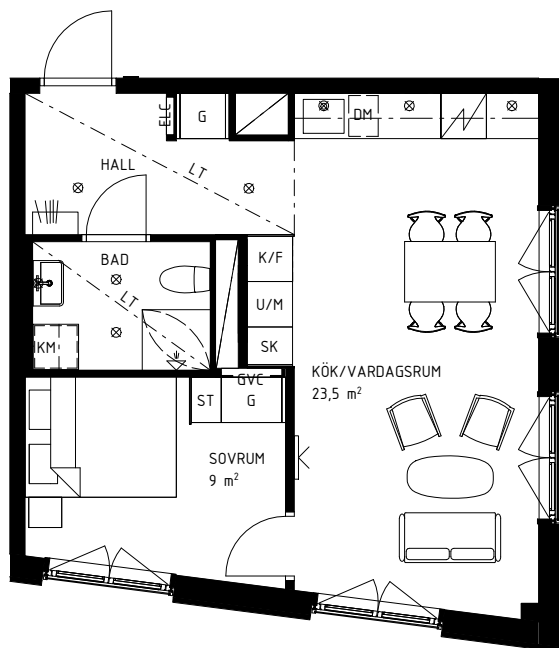

LÄGENHETSNUMMER

4:1101

SENARE FÖRSÄLJNINGSETAPP

SKALA 1:100 | A4-FORMAT

FÖRKLARINGAR

G	GARDEROB	○	DISKHO		FRANSK BALKONG
ST	STÄDSKÅP		HATTHYLLA		VIKBARA DUSCHVÄGGAR AV GLAS
BK	INTEGRERAD BÄNKKYL	GVC	GOLVVÄRMECENTRAL		SCHAKT
KM	KOMBIMASKIN TVÄTT/TORK	ELC	ELCENTRAL/MEDIASKÅP		
	BÄNKSIVA MED ÖVERSKÅP		PLATS FÖR TV		
	SPISHÅLL	⊗	INFÄLLD SPOTLIGHT		RUMSHÖJD CA 2,50 m, OM INGET ANNAT ANGES.
U/M	KOMBINERAD UGN & MIKROVAGSUGN		SPEGELBELYSNING PÅ VÄGG		FÖNSTER ÄR GLASADE NER TILL GOLV OM INGEN BRÖSTNINGSHÖJD ANGES.
DM	DISKMASKIN	LT	LÄGRE TAKHÖJD		

LÄGENHETSNUMMER

4:1102

SKALA 1:100 | A4-FORMAT

FÖRKLARINGAR

	GARDEROB		DISKHO		FRANSK BALKONG
	STÄDSKÅP		HATTHYLLA		VIKBARA DUSCHVÄGGAR AV GLAS
	INTEGRERAD BÄNK KYL		GOLVVÄRMECENTRAL		SCHAKT
	KOMBIMASKIN TVÄTT/TORK		ELCENTRAL/MEDIASKÅP		
	BÄNKSKIVA MED ÖVERSKÅP		PLATS FÖR TV		
	SPISHÄLL		INFÄLLD SPOTLIGHT		
	KOMBINERAD UGN & MIKROVAGSUGN		SPEGELBELYSNING PÅ VÄGG		
	DISKMASKIN		LÄGRE TAKHÖJD		

RUMSHÖJD CA 2,50 m, OM INGET ANNAT ANGES.

FÖNSTER ÄR GLASADE NER TILL GOLV OM INGEN BRÖSTNINGSHÖJD ANGES.

LÄGENHETSNUMMER

4:1103

FÖRKLARINGAR

	GARDEROB		DISKHO		FRANSK BALKONG
	STÄDSKÅP		HATTHYLLA		VIKBARA DUSCHVÄGGAR AV GLAS
	SKAFFERI		GOLVVÄRMECENTRAL		SCHAKT
	KYL/FRYS		ELCENTRAL/MEDIASKÅP		
	KOMBIMASKIN TVÄTT/TORK		PLATS FÖR TV		
	BÄNKSKIVA MED ÖVERSKÅP		INFÄLLD SPOTLIGHT		REDOVISAD SÄNGSTORLEK 1,4 x 2 m.
	SPISHÄLL		SPEGELBELYSNING PÅ VÄGG		RUMSHÖJD CA 2,50 m, OM INGET ANNAT ANGES.
	UGN & MIKROVÅGSUGN		LÄGRE TAKHÖJD		FÖNSTER ÄR GLASADE NER TILL GOLV OM INGEN BRÖSTNINGSHÖJD ANGES.
	DISKMASKIN				