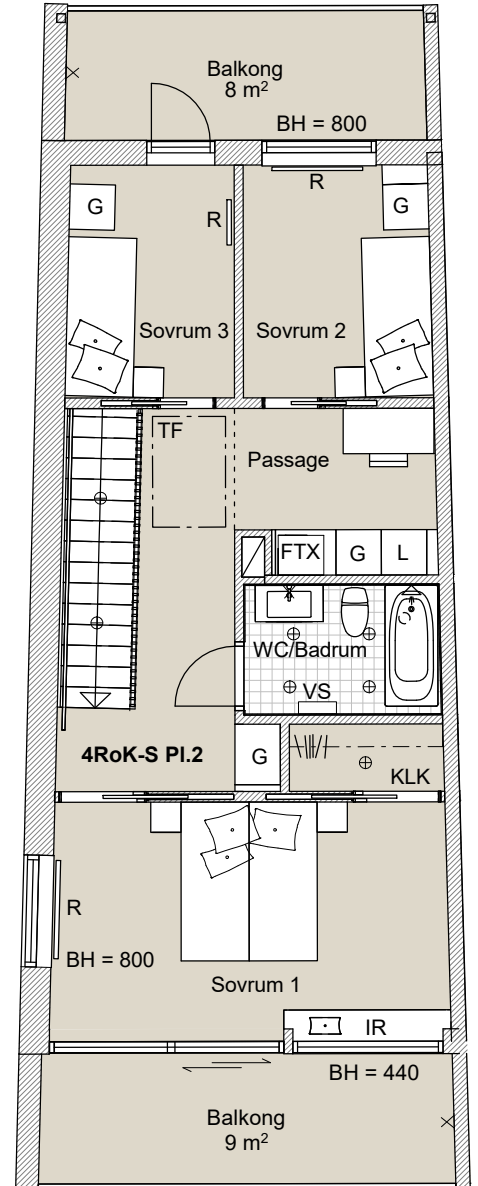

C-hus, Plan 10 och Plan 11
Takhöjd 2,6 m
BOA 115 m²

LGH C10

FÖRKLARINGAR

DM	diskmaskin under bänk	VS	väggskåp
F	frys	KM	kombimaskin
K	kyl	TM	tvättmaskin
K/F	kyl/frys	TT	torktumlare
SK	skafferi	TV	TV
HS/M/U	ugn och mikro i högskåp	FTX	lägenhetsaggregat
(M)	mikro i överskåp	EL	elskåp
HS	högskåp	R	radiator
G	garderob	IR	inbyggd radioator
L	linneskåp	U	nedsänkt undertak
ST	utrymme för städ	---	markområde tillhör. BR
SG	skjutdörrsgarderob	⊗	belysning på vägg
SS	sängskåp	⊕	belysningsarmatur
FB	fransk balkong	⌞	KH klädstång med hylla
ESP	exteriör spaljé i trä	⌞	klädstång, levereras löst
PL	planteringslåda i cortén	⌞	spishäll
P	pelare		
TF	takfönster