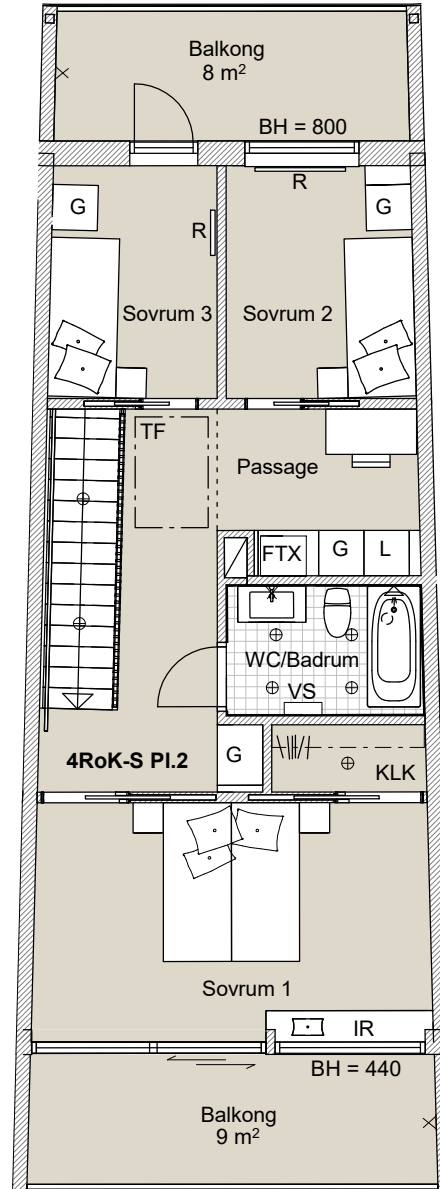

C-hus, Plan 10 och Plan 11
Takhöjd 2,6 m
BOA 115 m²

LGH C8

FÖRKLARINGAR

DM	diskmaskin under bänk	VS	väggskåp
F	frys	KM	kombimaskin
K	kyl	TM	tvättmaskin
K/F	kyl/frys	TT	torktumlare
SK	skafferi	TV	TV
HS/M/U	ugn och mikro i högskåp	FTX	lägenhetsaggregat
(M)	mikro i överskåp	EL	elskåp
HS	högskåp	R	radiator
G	garderob	IR	inbyggd radioator
L	linneskåp	U	nedhängt undertak
ST	utrymme för städ	---	markområde tillhör. BR
SG	skjutdörrsgarderob	⊗	belysning på vägg
SS	sängskåp	⊕	belysningsarmatur
FB	fransk balkong	⌞	KH klädstång med hylla
ESP	exteriör spaljé i trä	⌞	klädstång, levereras löst
PL	planteringslåda i cortén	⌞	
P	pelare	⌞	
TF	takfönster	⌞	spishäll

1:100 0 5

Mindre avvikelser i planlösning kan förekomma.

C-hus, Plan 10 och Plan 11
Takhöjd 2,6 m
BOA 115 m²

LGH C7, C9

FÖRKLARINGAR

DM	diskmaskin under bänk	VS	väggskåp
F	frys	KM	kombimaskin
K	kyl	TM	tvättmaskin
K/F	kyl/frys	TT	torktumlare
SK	skafferi	TV	TV
HS/MU	ugn och mikro i högskåp	FTX	lägenhetsaggregat
(M)	mikro i överskåp	EL	elskåp
HS	högskåp	R	radiator
G	garderob	IR	inbyggd radioator
L	linneskåp	U	nedsänkt undertak
ST	utrymme för städ	---	markområde tillhör. BR
SG	skjutdörrsgarderob	⊗	belysning på vägg
SS	sängskåp	⊕	belysningsarmatur
FB	fransk balkong	[]	KH klädstång med hylla
ESP	exteriör spalje i trä	[]	klädstång, levereras löst
PL	planteringslåda i cortén	[]	
P	pelare	[]	
TF	takfönster	[]	spishäll