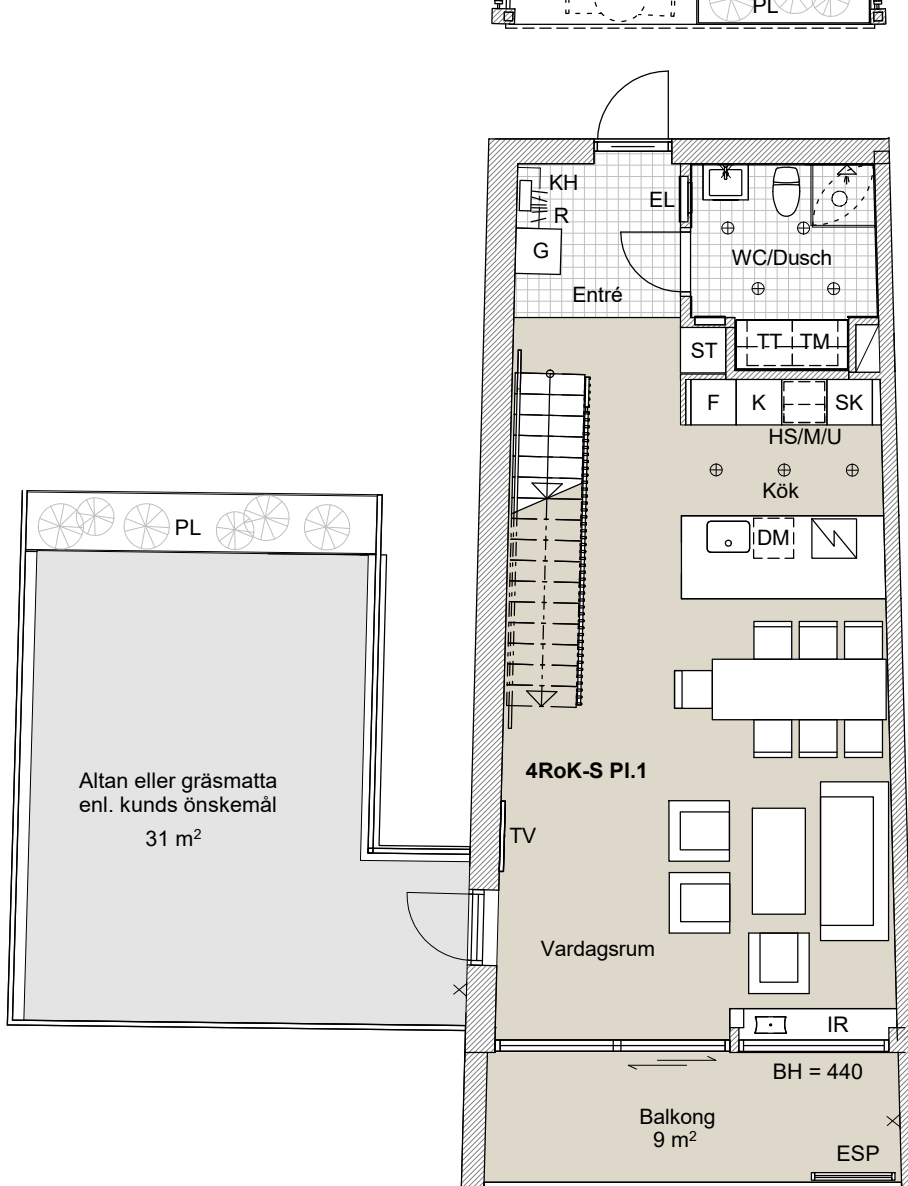

1:100 0 5

Mindre avvikelser i planlösning kan förekomma.

C-hus, Plan 10 och Plan 11
Takhöjd 2,6 m
BOA 115 m²

LGH C7, C9

FÖRKLARINGAR

DM	diskmaskin under bänk	VS	väggskåp
F	frys	KM	kombimaskin
K	kyl	TM	tvättmaskin
K/F	kyl/frys	TT	torktumlare
SK	skafferi	TV	TV
HS/MU	ugn och mikro i högskåp	FTX	lägenhetsaggregat
(M)	mikro i överskåp	EL	elskåp
HS	högskåp	R	radiator
G	garderob	IR	inbyggd radioator
L	linneskåp	U	nedsänkt undertak
ST	utrymme för städ	---	markområde tillhör. BR
SG	skjutdörrsgarderob	⊗	belysning på vägg
SS	sängskåp	⊕	belysningsarmatur
FB	fransk balkong	[]	KH klädstång med hylla
ESP	exteriör spalje i trä	[]	klädstång, levereras löst
PL	planteringslåda i cortén	[]	
P	pelare	[]	
TF	takfönster	[]	spishäll

1:100 0 5

Mindre avvikelser i planlösning kan förekomma.

C-hus, Plan 10 och Plan 11
Takhöjd 2,6 m
BOA 115 m²

LGH C10

FÖRKLARINGAR

DM	diskmaskin under bänk	VS	väggskåp
F	frys	KM	kombimaskin
K	kyl	TM	tvättmaskin
K/F	kyl/frys	TT	torktumlare
SK	skafferi	TV	TV
HS/M/U	ugn och mikro i högskåp	FTX	lägenhetsaggregat
(M)	mikro i överskåp	EL	elskåp
HS	högskåp	R	radiator
G	garderob	IR	inbyggd radioator
L	linneskåp	U	nedsänkt undertak
ST	utrymme för städ	---	markområde tillhör. BR
SG	skjutdörrsgarderob	⊗	belysning på vägg
SS	sängskåp	⊕	belysningsarmatur
FB	fransk balkong	⌞	KH klädstång med hylla
ESP	exteriör spaljé i trä	⌞	klädstång, levereras löst
PL	planteringslåda i cortén	⌞	spishäll
P	pelare		
TF	takfönster		