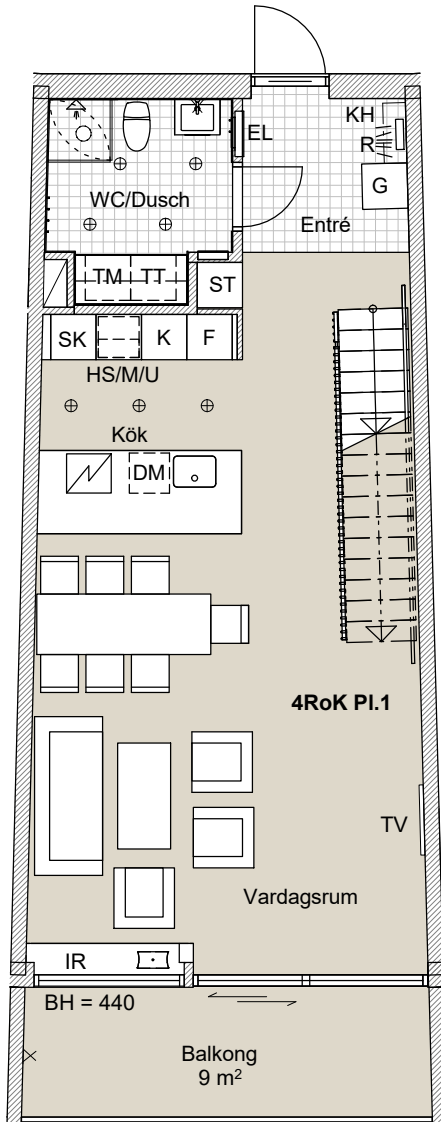

C-hus, Plan 10 och Plan 11
Takhöjd 2,6 m
BOA 115 m²

LGH C8

FÖRKLARINGAR

DM	diskmaskin under bänk	VS	väggskåp
F	frys	KM	kombimaskin
K	kyl	TM	tvättmaskin
K/F	kyl/frys	TT	torktumlare
SK	skafferi	TV	TV
HS/M/U	ugn och mikro i högskåp	FTX	lägenhetsaggregat
(M)	mikro i överskåp	EL	elskåp
HS	högskåp	R	radiator
G	garderob	IR	inbyggd radioator
L	linneskåp	U	nedhängt undertak
ST	utrymme för städ	---	markområde tillhör. BR
SG	skjutdörrsgarderob	⊗	belysning på vägg
SS	sängskåp	⊕	belysningsarmatur
FB	fransk balkong	⌞	KH klädstång med hylla
ESP	exteriör spaljé i trä	⌞	klädstång, levereras löst
PL	planteringslåda i cortén	⌞	
P	pelare	⌞	
TF	takfönster	⌞	spishäll

1:100 0 5

Mindre avvikelser i planlösning kan förekomma.

C-hus, Plan 10 och Plan 11
Takhöjd 2,6 m
BOA 115 m²

LGH C7, C9

FÖRKLARINGAR

DM	diskmaskin under bänk	VS	väggskåp
F	frys	KM	kombimaskin
K	kyl	TM	tvättmaskin
K/F	kyl/frys	TT	torktumlare
SK	skafferi	TV	TV
HS/MU	ugn och mikro i högskåp	FTX	lägenhetsaggregat
(M)	mikro i överskåp	EL	elskåp
HS	högskåp	R	radiator
G	garderob	IR	inbyggd radioator
L	linneskåp	U	nedsänkt undertak
ST	utrymme för städ	---	markområde tillhör. BR
SG	skjutdörrsgarderob	⊗	belysning på vägg
SS	sängskåp	⊕	belysningsarmatur
FB	fransk balkong	[]	KH klädstång med hylla
ESP	exteriör spalje i trä	[]	klädstång, levereras löst
PL	planteringslåda i cortén	[]	
P	pelare	[]	
TF	takfönster	[]	spishäll