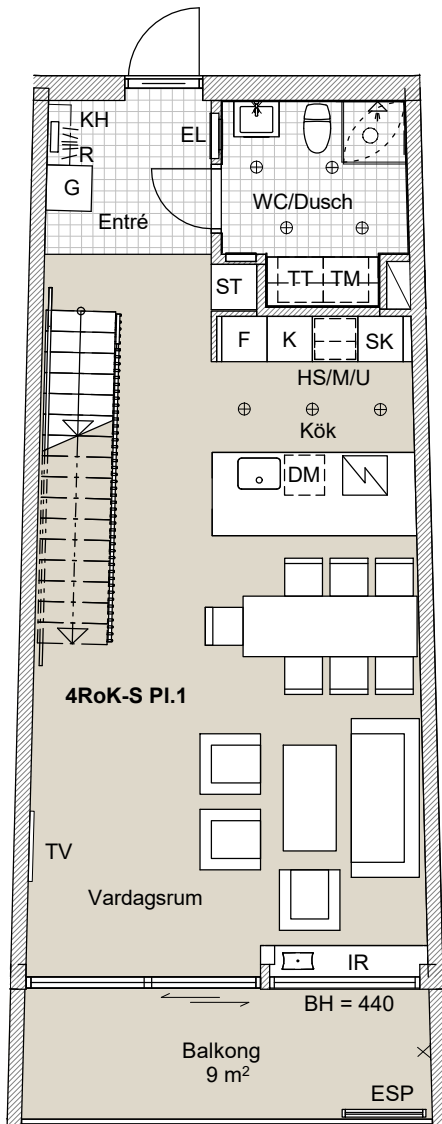

C-hus, Plan 10 och Plan 11
Takhöjd 2,6 m
BOA 115 m²

LGH C8

FÖRKLARINGAR

DM	diskmaskin under bänk	VS	väggskåp
F	frys	KM	kombimaskin
K	kyl	TM	tvättmaskin
K/F	kyl/frys	TT	torktumlare
SK	skafferi	TV	TV
HS/M/U	ugn och mikro i högskåp	FTX	lägenhetsaggregat
(M)	mikro i överskåp	EL	elskåp
HS	högskåp	R	radiator
G	garderob	IR	inbyggd radioator
L	linneskåp	U	nedhängt undertak
ST	utrymme för städ	---	markområde tillhör. BR
SG	skjutdörrsgarderob	⊗	belysning på vägg
SS	sängskåp	⊕	belysningsarmatur
FB	fransk balkong	⌞	KH klädstång med hylla
ESP	exteriör spaljé i trä	⌞	klädstång, levereras löst
PL	planteringslåda i cortén	⌞	
P	pelare	⌞	
TF	takfönster	⌞	spishäll

1:100 0 5

Mindre avvikelser i planlösning kan förekomma.

C-hus, Plan 10 och Plan 11
Takhöjd 2,6 m
BOA 115 m²

LGH C7, C9

FÖRKLARINGAR

DM	diskmaskin under bänk	VS	väggskåp
F	frys	KM	kombimaskin
K	kyl	TM	tvättmaskin
K/F	kyl/frys	TT	torktumlare
SK	skafferi	TV	TV
HS/MU	ugn och mikro i högskåp	FTX	lägenhetsaggregat
(M)	mikro i överskåp	EL	elskåp
HS	högskåp	R	radiator
G	garderob	IR	inbyggd radioator
L	linneskåp	U	nedsänkt undertak
ST	utrymme för städ	---	markområde tillhör. BR
SG	skjutdörrsgarderob	⊗	belysning på vägg
SS	sängskåp	⊕	belysningsarmatur
FB	fransk balkong	[]	KH klädstång med hylla
ESP	exteriör spalje i trä	[]	klädstång, levereras löst
PL	planteringslåda i cortén	[]	
P	pelare	[]	
TF	takfönster	[]	spishäll