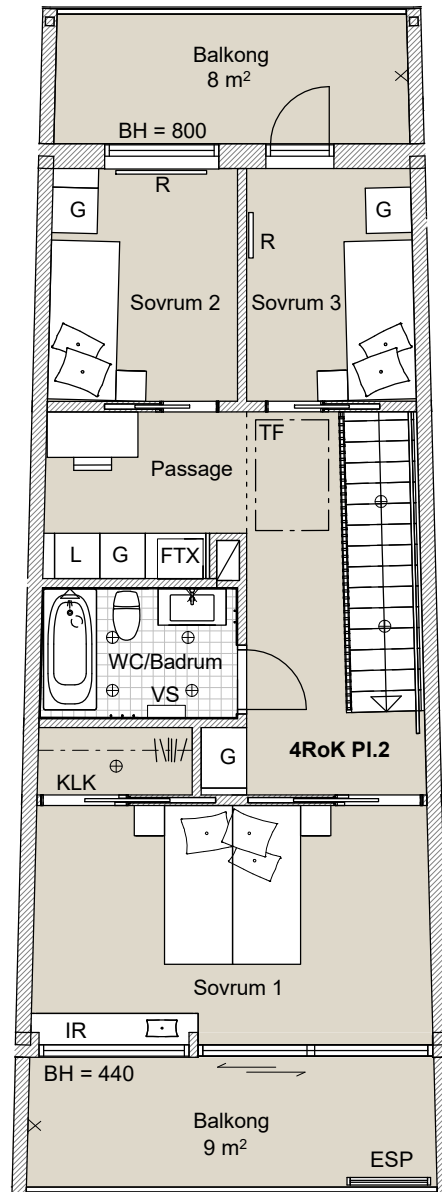

C-hus, Plan 10 och Plan 11
Takhöjd 2,6 m
BOA 115 m²

LGH C8

FÖRKLARINGAR

DM	diskmaskin under bänk	VS	väggskåp
F	frys	KM	kombimaskin
K	kyl	TM	tvättmaskin
K/F	kyl/frys	TT	torktumlare
SK	skafferi	TV	TV
HS/M/U	ugn och mikro i högskåp	FTX	lägenhetsaggregat
(M)	mikro i överskåp	EL	elskåp
HS	högskåp	R	radiator
G	garderob	IR	inbyggd radioator
L	linneskåp	U	nedhängt undertak
ST	utrymme för städ	---	markområde tillhör. BR
SG	skjutdörrsgarderob	⊗	belysning på vägg
SS	sängskåp	⊕	belysningsarmatur
FB	fransk balkong	⌞	KH klädstång med hylla
ESP	exteriör spaljé i trä	⌞	klädstång, levereras löst
PL	planteringslåda i cortén	⌞	
P	pelare	⌞	
TF	takfönster	⌞	spishäll

1:100 0 5

Mindre avvikelser i planlösning kan förekomma.

C-hus, Plan 10 och Plan 11
Takhöjd 2,6 m
BOA 115 m²

LGH C7, C9

FÖRKLARINGAR

DM	diskmaskin under bänk	VS	väggskåp
F	frys	KM	kombimaskin
K	kyl	TM	tvättmaskin
K/F	kyl/frys	TT	torktumlare
SK	skafferi	TV	TV
HS/MU	ugn och mikro i högskåp	FTX	lägenhetsaggregat
(M)	mikro i överskåp	EL	elskåp
HS	högskåp	R	radiator
G	garderob	IR	inbyggd radioator
L	linneskåp	U	nedsänkt undertak
ST	utrymme för städ	---	markområde tillhör. BR
SG	skjutdörrsgarderob	⊗	belysning på vägg
SS	sängskåp	⊕	belysningsarmatur
FB	fransk balkong	[]	KH klädstång med hylla
ESP	exteriör spalje i trä	[]	klädstång, levereras löst
PL	planteringslåda i cortén	[]	
P	pelare	[]	
TF	takfönster	[]	spishäll