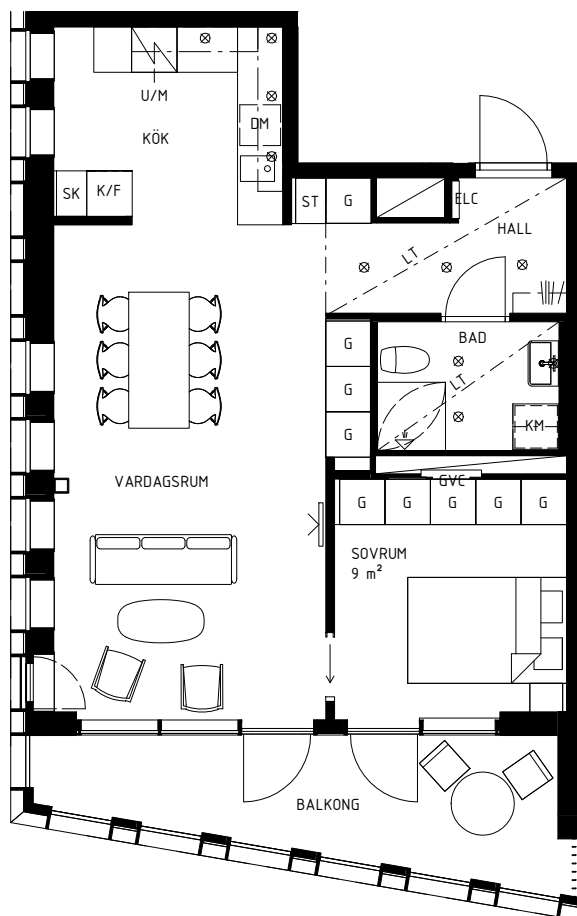

SKALA 1:100 | A4-FORMAT

FÖRKLARINGAR

	GARDEROB		GOLVVÄRMECENTRAL		FRANSK BALKONG
	INTEGRERAD BÄNKKYL		ELCENTRAL/MEDIASKÅP		VIKBARA DUSCHVÄGGAR AV GLAS MED INTEGRERAD HYLLA I EN AV PROFILERNA
	KOMBIMASKIN TVÄTT/TORK		PLATS FÖR TV		RUMSHÖJD CA 2,50 m, OM INGET ANNAT ANGES.
	BÄNKSKIVA MED ÖVERSKÅP		INFÄLLD SPOTLIGHT		FÖNSTER ÅR GLASADE NER TILL GOLV OM INGEN BRÖSTNINGS-HÖJD ANGES.
	SPISHÅLL		SPEGELBELYSNING PÅ VÄGG		
	UGN/MIKROVÅGSUGN		PELARE		
	DISKMASKIN		BRÖSTNINGSHÖJD		
	DISKHO		LÅGRE TAKHÖJD		
	HATTHYLLA		SCHAKT		

SKALA 1:100 I A4-FORMAT

FÖRKLARINGAR

G	GARDEROB	DISKHO	FRANSK BALKONG
ST	STÄDSKÅP	HATTHYLLA	VIKBARA DUSCHVÄGGAR AV GLAS MED INTEGRERAD HYLLA I EN AV PROFILERNA
SK	SKAFFERI	GVC	GOLVVÄRMECENTRAL
K/F	KYL/FRYS	ELC	ELCENTRAL/MEDIASKÅP
TM	TVÄTTMASKIN	SCHAKT	
TT	TORKTUMLARE	PLATS FÖR TV	INKLÄDNAD TAK
	BÄNKSKIVA MED ÖVERSKÅP	INFÄLLD SPOTLIGHT	MÖJLIG RUMSINDELNING
	SPISHÄLL		RUMSHÖJD CA 2,50 m, OM INGET ANNAT ANGES.
U/M	UGN/MIKROVÅGSUGN	PELARE	FÖNSTER ÄR GLASADE NER TILL GOLV OM INGEN BRÖSTNINGS-HÖJD ANGES.
DM	DISKMASKIN	BH	BRÖSTNINGSHÖJD
		LT	LÄGRE TAKHÖJD

SKALA 1:100 | A4-FORMAT

FÖRKLARINGAR

	GARDEROB		DISKHO		FRANSK BALKONG
	STÄDSKÅP		HATTHYLLA		VIKBARA DUSCHVÄGGAR AV GLAS MED INTEGRERAD HYLLA I EN AV PROFILERNA
	SKAFFERI		GOLVVÄRMECENTRAL		SCHAKT
	KYL / FRY		ELCENTRAL/MEDIASKÅP		BALKONGAVSKILJARE
	TVÄTTMASKIN		PLATS FÖR TV		
	TORKTUMLARE		INFÄLLD SPOTLIGHT		RUMSHÖJD CA 2,50 m, OM INGET ANNAT ANGES.
	BÄNKSKIVA MED ÖVERSKÅP		SPEGELBELYSNING PÅ VÄGG		FÖNSTER ÄR GLASADE NER TILL GOLV OM INGEN BRÖSTNINGSHÖJD ANGES.
	SPISHÄLL		PELARE		
	UGN/MIKROVÅGSUGN		BRÖSTNINGSHÖJD		
	DISKMASKIN		LÄGRE TAKHÖJD		