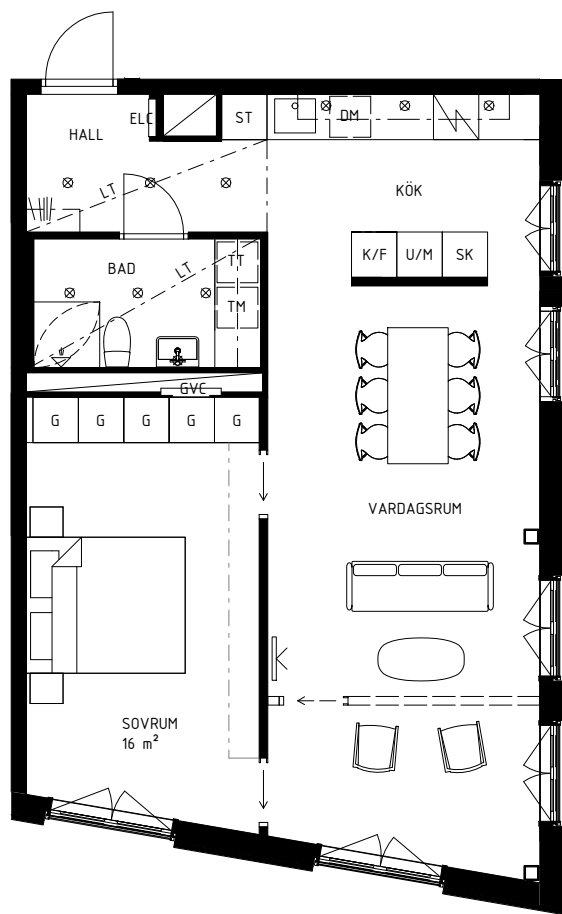

SKALA 1:100 | A4-FORMAT

FÖRKLARINGAR

	GARDEROB		GOLVVÄRMECENTRAL		FRANSK BALKONG
	INTEGRERAD BÄNKKYL		ELCENTRAL/MEDIASKÅP		VIKBARA DUSCHVÄGGAR AV GLAS MED INTEGRERAD HYLLA I EN AV PROFILERNA
	KOMBIMASKIN TVÄTT/TORK		PLATS FÖR TV		RUMSHÖJD CA 2,50 m, OM INGET ANNAT ANGES.
	BÄNKSKIVA MED ÖVERSKÅP		INFÄLLD SPOTLIGHT		FÖNSTER ÅR GLASADE NER TILL GOLV OM INGEN BRÖSTNINGS-HÖJD ANGES.
	SPISHÅLL		SPEGELBELYSNING PÅ VÄGG		
	UGN/MIKROVÅGSUGN		PELARE		
	DISKMASKIN		BRÖSTNINGSHÖJD		
	DISKHO		LÅGRE TAKHÖJD		
	HATTHYLLA		SCHAKT		

SKALA 1:100 | A4-FORMAT

FÖRKLARINGAR

G	GARDEROB	DISKHO	FRANSK BALKONG
ST	STÄDSKÅP	HATTHYLLA	VIKBARA DUSCHVÄGGAR AV GLAS MED INTEGRERAD HYLLA I EN AV PROFILERNA
SK	SKAFFERI	GVC	GOLVVÄRMECENTRAL
K/F	KYL/FRYS	ELC	ELCENTRAL/MEDIASKÅP
TM	TVÄTTMASKIN	PLATS FÖR TV	SCHAKT
TT	TORKTUMLARE	INFÄLLD SPOTLIGHT	INKLÄDNAD TAK
BÄNKSKIVA MED ÖVERSKÅP		SPEGELBELYSNING PÅ VÄGG	RUMSHÖJD CA 2,50 m, OM INGET ANNAT ANGES.
SPISHÄLL		PELARE	FÖNSTER ÄR GLASADE NER TILL GOLV OM INGEN BRÖSTNINGS-HÖJD ANGES.
U/M	UGN/MIKROVÅGSUGN	BH	BRÖSTNINGSHÖJD
DM	DISKMASKIN	LT	LÄGRE TAKHÖJD

FÖRKLARINGAR

	GARDEROB		GOLVVÄRMECENTRAL		FRANSK BALKONG
	STÄDSKÅP		ELCENTRAL/MEDIASKÅP		VIKBARA DUSCHVÄGGAR AV GLAS MED INTEGRERAD HYLLA I EN AV PROFILERNA
	KYL/FRYS		PLATS FÖR TV		RUMSHÖJD CA 2,50 m, OM INGET ANNAT ANGES.
	TVÄTTMASKIN		INFÄLLD SPOTLIGHT		FÖNSTER ÄR GLASADE NER TILL GOLV OM INGEN BRÖSTNINGSHÖJD ANGES.
	TORKTUMLARE		SPEGELBELYSNING PÅ VÄGG		
	BÄNKSKIVA MED ÖVERSKÅP		MÖJLIG RUMSINDELNING		
	SPISHÄLL		SCHAKT		
	UGN/MIKROVÅGSUGN		PELARE		
	DISKMASKIN		BRÖSTNINGSHÖJD		
	DISKHO		LÄGRE TAKHÖJD		
	HATTHYLLA		GLASRÄCKE		

SKALA 1:100 | A4-FORMAT

FÖRKLARINGAR

	GARDEROB		HATTHYLLA
	STÄDSKÅP		GOLVVÄRMECENTRAL
	SKAFFERI		ELCENTRAL/MEDIASKÅP
	KYL/FRYS		PLATS FÖR TV
	KOMBIMASKIN TVÄTT/TORK		INFÄLLD SPOTLIGHT
	BÄNKSKIVA MED ÖVERSKÅP		SPEGELBELYSNING PÅ VÄGG
	SPISHÄLL		SCHAKT
	UGN/MIKROVÅGSUGN		PELARE
	DISKMASKIN		BRÖSTNINGSHÖJD
	DISKHO		LÄGRE TAKHÖJD