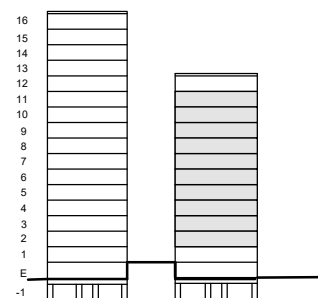

FRANSK BALKONG

VIKBARA DUSCHVÄGGAR
AV GLAS MED INTEGRERAD
HYLLA I EN AV PROFILERNA

RUMSHÖJD CA 2,50 m, OM INGET
ANNAT ANGES.

FÖNSTER ÄR GLASADE NER TILL GOLV
OM INGEN BRÖSTNINGSHÖJD ANGES.

FÖRKLARINGAR

 GARDEROB	 HATTHYLLA	 FRANSK BALKONG
 STÄDSKÅP	 GOLVVÄRMECENTRAL	 VIKBARA DUSCHVÄGGAR AV GLAS MED INTEGRERAD HYLLA I EN AV PROFILERNA
 SKAFFERI	 ELCENTRAL/MEDIASKÅP	 RUMSHÖJD CA 2,50 m, OM INGET ANNAT ANGES.
 KYL/FRYS	 INFÄLLD SPOTLIGHT	 FÖNSTER ÄR GLASADE NER TILL GOLV OM INGEN BRÖSTNINGSHÖJD ANGES.
 KOMBIMASKIN TVÄTT/TORK	 SPEGELBELYSNING PÅ VÄGG	
 BÄNKSKIVA MED ÖVERSKÅP	 SCHAKT	
 SPISHÄLL	 PELARE	
 UGN/MIKROVÅGSUGN	 BRÖSTNINGSHÖJD	
 DISKMASKIN	 LÄGRE TAKHÖJD	
 DISKHO		

FÖRKLARINGAR

	GARDEROB		GOLVVÄRMECENTRAL		FRANSK BALKONG
	INTEGRERAD BÄNK KYL		ELCENTRAL/MEDIASKÅP		VIKBARA DUSCHVÄGGAR AV GLAS MED INTEGRERAD HYLLE I EN AV PROFILERNA
	KOMBIMASKIN TVÄTT/TORK		PLATS FÖR TV		RUMSHÖJD CA 2,50 m, OM INGET ANNAT ANGES.
	BÄNKSKIVA MED ÖVERSKÅP		INFÄLLD SPOTLIGHT		FÖNSTER ÄR GLASADE NER TILL GOLV OM INGEN BRÖSTNINGS-HÖJD ANGES.
	SPISHÄLL		SPEGELBELYSNING PÅ VÄGG		
	UGN/MIKROVÅGSUGN		PELARE		
	DISKMASKIN		BRÖSTNINGSHÖJD		
	DISKHO		LÄGRE TAKHÖJD		
	HATTHYLLE		SCHAKT		

SKALA 1:100 I A4-FORMAT

FÖRKLARINGAR

	GARDEROB		DISKHO		FRANSK BALKONG
	STÄDSKÅP		HATTHYLLA		VIKBARA DUSCHVÄGGAR AV GLAS MED INTEGRERAD HYLLA I EN AV PROFILERNA
	SKAFFERI		GOLVVÄRMECENTRAL		SCHAKT
	KYL/FRYS		ELCENTRAL/MEDIASKÅP		INKLÄDNAD TAK
	TVÄTTMASKIN		PLATS FÖR TV		MÖJLIG RUMSINDELNING
	TORKTUMLARE		INFÄLLD SPOTLIGHT		
	BÄNKSKIVA MED ÖVERSKÅP		SPEGELBELYSNING PÅ VÄGG		RUMSHÖJD CA 2,50 m, OM INGET ANNAT ANGES.
	SPISHÄLL		PELARE		FÖNSTER ÄR GLASADE NER TILL GOLV OM INGEN BRÖSTNINGS-HÖJD ANGES.
	UGN/MIKROVÅGSUGN		BRÖSTNINGSHÖJD		
	DISKMASKIN		LÄGRE TAKHÖJD		