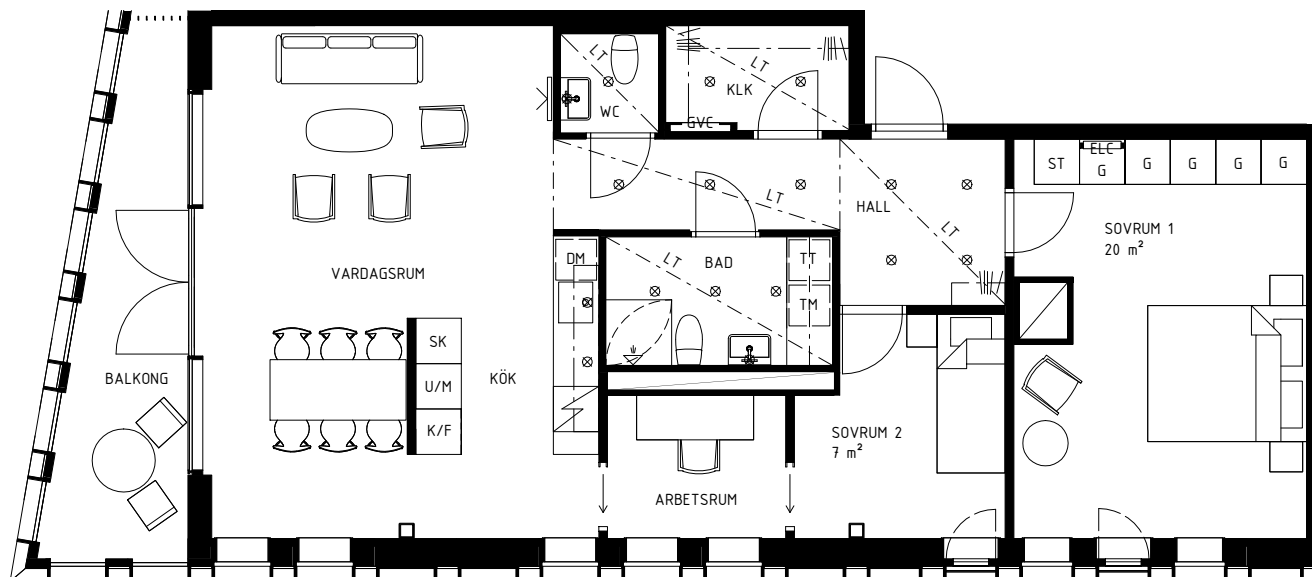

FÖRKLARINGAR

	GARDEROB		GOLVVÄRMECENTRAL		FRANSK BALKONG
	INTEGRERAD BÄNK KYL		ELCENTRAL/MEDIASKÅP		VIKBARA DUSCHVÄGGAR AV GLAS MED INTEGRERAD HYLLE I EN AV PROFILERNA
	KOMBIMASKIN TVÄTT/TORK		PLATS FÖR TV		RUMSHÖJD CA 2,50 m, OM INGET ANNAT ANGES.
	BÄNKSKIVA MED ÖVERSKÅP		INFÄLLD SPOTLIGHT		FÖNSTER ÄR GLASADE NER TILL GOLV OM INGEN BRÖSTNINGS-HÖJD ANGES.
	SPISHÄLL		SPEGELBELYSNING PÅ VÄGG		
	UGN/MIKROVÅGSUGN		PELARE		
	DISKMASKIN		BRÖSTNINGSHÖJD		
	DISKHO		LÄGRE TAKHÖJD		
	HATTHYLLE		SCHAKT		

SKALA 1:100 I A4-FORMAT

FÖRKLARINGAR

	GARDEROB		DISKHO		FRANSK BALKONG
	STÄDSKÅP		HATTHYLLA		VIKBARA DUSCHVÄGGAR AV GLAS MED INTEGRERAD HYLLA I EN AV PROFILERNA
	SKAFFERI		GOLVVÄRMECENTRAL		SCHAKT
	KYL/FRYS		ELCENTRAL/MEDIASKÅP		INKLÄDNAD TAK
	TVÄTTMASKIN		PLATS FÖR TV		MÖJLIG RUMSINDELNING
	TORKTUMLARE		INFÄLLD SPOTLIGHT		
	BÄNKSKIVA MED ÖVERSKÅP		SPEGELBELYSNING PÅ VÄGG		RUMSHÖJD CA 2,50 m, OM INGET ANNAT ANGES.
	SPISHÄLL		PELARE		FÖNSTER ÄR GLASADE NER TILL GOLV OM INGEN BRÖSTNINGS-HÖJD ANGES.
	UGN/MIKROVÅGSUGN		BRÖSTNINGSHÖJD		
	DISKMASKIN		LÄGRE TAKHÖJD		

SKALA 1:100 I A4-FORMAT

FÖRKLARINGAR

G	GARDEROB	DISKHO	FRANSK BALKONG
ST	STÄDSKÅP	HATTHYLLA	VIKBARA DUSCHVÄGGAR AV GLAS MED INTEGRERAD HYLLA I EN AV PROFILERNA
SK	SKAFFERI	GVC	GOLVVÄRMECENTRAL
K/F	KYL/FRYS	ELC	ELCENTRAL/MEDIASKÅP
TM	TVÄTTMASKIN	SCHAKT	
TT	TORKTUMLARE	PLATS FÖR TV	INKLÄDNAD TAK
	BÄNKSKIVA MED ÖVERSKÅP	INFÄLLD SPOTLIGHT	MÖJLIG RUMSINDELNING
	SPISHÄLL		RUMSHÖJD CA 2,50 m, OM INGET ANNAT ANGES.
U/M	UGN/MIKROVÅGSUGN	PELARE	FÖNSTER ÄR GLASADE NER TILL GOLV OM INGEN BRÖSTNINGS-HÖJD ANGES.
DM	DISKMASKIN	BH	BRÖSTNINGSHÖJD
		LT	LÄGRE TAKHÖJD