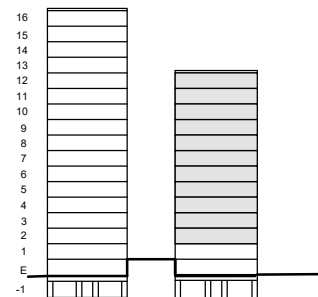

FÖRKLARINGAR

	GARDEROB		GOLVVÄRMECENTRAL		FRANSK BALKONG
	STÄDSKÅP		ELCENTRAL/MEDIASKÅP		VIKBARA DUSCHVÄGGAR AV GLAS MED INTEGRERAD HYLLA I EN AV PROFILERNA
	KYL/FRYS		PLATS FÖR TV		RUMSHÖJD CA 2,50 m, OM INGET ANNAT ANGES.
	TVÄTTMASKIN		INFÄLLD SPOTLIGHT		FÖNSTER ÄR GLASADE NER TILL GOLV OM INGEN BRÖSTNINGSHÖJD ANGES.
	TORKTUMLARE		SPEGELBELYSNING PÅ VÄGG		
	BÄNKSKIVA MED ÖVERSKÅP		MÖJLIG RUMSINDELNING		
	SPISHÄLL		SCHAKT		
	UGN/MIKROVÅGSUGN		PELARE		
	DISKMASKIN		BRÖSTNINGSHÖJD		
	DISKHO		LÄGRE TAKHÖJD		
	HATTHYLLA		GLASRÄCKE		

FRANSK BALKONG

VIKBARA DUSCHVÄGGAR
AV GLAS MED INTEGRERAD
HYLLA I EN AV PROFILERNA

RUMSHÖJD CA 2,50 m, OM INGET
ANNAT ANGES.

FÖNSTER ÄR GLASADE NER TILL GOLV
OM INGEN BRÖSTNINGSHÖJD ANGES.

FÖRKLARINGAR

 GARDEROB	 HATTHYLLA	 FRANSK BALKONG
 STÄDSKÅP	 GOLVVÄRMECENTRAL	 VIKBARA DUSCHVÄGGAR AV GLAS MED INTEGRERAD HYLLA I EN AV PROFILERNA
 SKAFFERI	 ELCENTRAL/MEDIASKÅP	 RUMSHÖJD CA 2,50 m, OM INGET ANNAT ANGES.
 KYL/FRYS	 INFÄLLD SPOTLIGHT	 FÖNSTER ÄR GLASADE NER TILL GOLV OM INGEN BRÖSTNINGSHÖJD ANGES.
 KOMBIMASKIN TVÄTT/TORK	 SPEGELBELYSNING PÅ VÄGG	
 BÄNKSKIVA MED ÖVERSKÅP	 SCHAKT	
 SPISHÄLL	 PELARE	
 UGN/MIKROVÅGSUGN	 BRÖSTNINGSHÖJD	
 DISKMASKIN	 LÄGRE TAKHÖJD	
 DISKHO		

FÖRKLARINGAR

	GARDEROB		GOLVVÄRMECENTRAL		FRANSK BALKONG
	INTEGRERAD BÄNK KYL		ELCENTRAL/MEDIASKÅP		VIKBARA DUSCHVÄGGAR AV GLAS MED INTEGRERAD HYLLE I EN AV PROFILERNA
	KOMBIMASKIN TVÄTT/TORK		PLATS FÖR TV		RUMSHÖJD CA 2,50 m, OM INGET ANNAT ANGES.
	BÄNKSKIVA MED ÖVERSKÅP		INFÄLLD SPOTLIGHT		FÖNSTER ÄR GLASADE NER TILL GOLV OM INGEN BRÖSTNINGS-HÖJD ANGES.
	SPISHÄLL		SPEGELBELYSNING PÅ VÄGG		
	UGN/MIKROVÅGSUGN		PELARE		
	DISKMASKIN		BRÖSTNINGSHÖJD		
	DISKHO		LÄGRE TAKHÖJD		
	HATTHYLLE		SCHAKT		