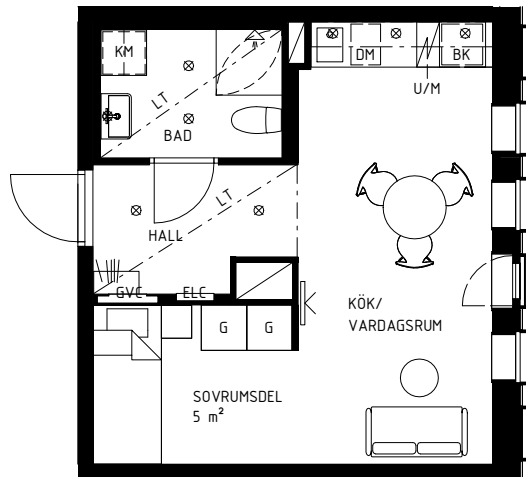

SKALA 1:100 | A4-FORMAT

FÖRKLARINGAR

	GARDEROB		GOLVVÄRMECENTRAL		FRANSK BALKONG
	INTEGRERAD BÄNKKYL		ELCENTRAL/MEDIASKÅP		VIKBARA DUSCHVÄGGAR AV GLAS MED INTEGRERAD HYLLA I EN AV PROFILERNA
	KOMBIMASKIN TVÄTT/TORK		PLATS FÖR TV		RUMSHÖJD CA 2,50 m, OM INGET ANNAT ANGES.
	BÄNKSKIVA MED ÖVERSKÅP		INFÄLLD SPOTLIGHT		FÖNSTER ÅR GLASADE NER TILL GOLV OM INGEN BRÖSTNINGS-HÖJD ANGES.
	SPISHÅLL		SPEGELBELYSNING PÅ VÄGG		
	UGN/MIKROVÅGSUGN		PELARE		
	DISKMASKIN		BRÖSTNINGSHÖJD		
	DISKHO		LÅGRE TAKHÖJD		
	HATTHYLLA		SCHAKT		

FRANSK BALKONG

VIKBARA DUSCHVÄGGAR
AV GLAS MED INTEGRERAD
HYLLA I EN AV PROFILERNA

RUMSHÖJD CA 2,50 m, OM INGET
ANNAT ANGES.

FÖNSTER ÄR GLASADE NER TILL GOLV
OM INGEN BRÖSTNINGSHÖJD ANGES.

FÖRKLARINGAR

 GARDEROB	 HATTHYLLA	 FRANSK BALKONG
 STÄDSKÅP	 GOLVVÄRMECENTRAL	 VIKBARA DUSCHVÄGGAR AV GLAS MED INTEGRERAD HYLLA I EN AV PROFILERNA
 SKAFFERI	 ELCENTRAL/MEDIASKÅP	 RUMSHÖJD CA 2,50 m, OM INGET ANNAT ANGES.
 KYL/FRYS	 INFÄLLD SPOTLIGHT	 FÖNSTER ÄR GLASADE NER TILL GOLV OM INGEN BRÖSTNINGSHÖJD ANGES.
 KOMBIMASKIN TVÄTT/TORK	 SPEGELBELYSNING PÅ VÄGG	
 BÄNKSKIVA MED ÖVERSKÅP	 SCHAKT	
 SPISHÄLL	 PELARE	
 UGN/MIKROVÅGSUGN	 BRÖSTNINGSHÖJD	
 DISKMASKIN	 LÄGRE TAKHÖJD	
 DISKHO		

FÖRKLARINGAR

	GARDEROB		GOLVVÄRMECENTRAL		FRANSK BALKONG
	INTEGRERAD BÄNK KYL		ELCENTRAL/MEDIASKÅP		VIKBARA DUSCHVÄGGAR AV GLAS MED INTEGRERAD HYLLE I EN AV PROFILERNA
	KOMBIMASKIN TVÄTT/TORK		PLATS FÖR TV		RUMSHÖJD CA 2,50 m, OM INGET ANNAT ANGES.
	BÄNKSKIVA MED ÖVERSKÅP		INFÄLLD SPOTLIGHT		FÖNSTER ÄR GLASADE NER TILL GOLV OM INGEN BRÖSTNINGS-HÖJD ANGES.
	SPISHÄLL		SPEGELBELYSNING PÅ VÄGG		
	UGN/MIKROVÅGSUGN		PELARE		
	DISKMASKIN		BRÖSTNINGSHÖJD		
	DISKHO		LÄGRE TAKHÖJD		
	HATTHYLLE		SCHAKT		