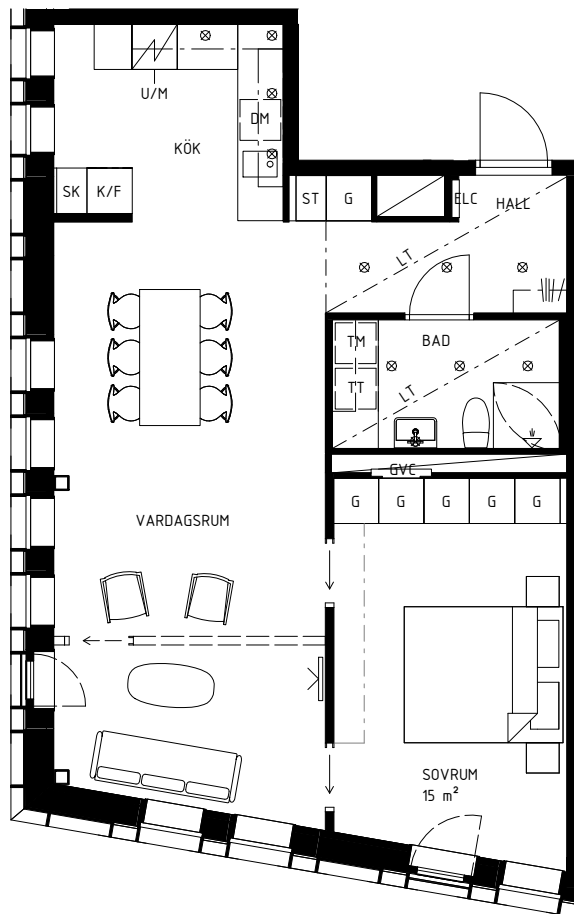

SKALA 1:100 | A4-FORMAT

FÖRKLARINGAR

	GARDEROB		GOLVVÄRMECENTRAL		FRANSK BALKONG
	INTEGRERAD BÄNKKYL		ELCENTRAL/MEDIASKÅP		VIKBARA DUSCHVÄGGAR AV GLAS MED INTEGRERAD HYLLA I EN AV PROFILERNA
	KOMBIMASKIN TVÄTT/TORK		PLATS FÖR TV		RUMSHÖJD CA 2,50 m, OM INGET ANNAT ANGES.
	BÄNKSKIVA MED ÖVERSKÅP		INFÄLLD SPOTLIGHT		FÖNSTER ÅR GLASADE NER TILL GOLV OM INGEN BRÖSTNINGS-HÖJD ANGES.
	SPISHÅLL		SPEGELBELYSNING PÅ VÄGG		
	UGN/MIKROVÅGSUGN		PELARE		
	DISKMASKIN		BRÖSTNINGSHÖJD		
	DISKHO		LÅGRE TAKHÖJD		
	HATTHYLLA		SCHAKT		

FÖRKLARINGAR

	GARDEROB		GOLVVÄRMECENTRAL		FRANSK BALKONG
	INTEGRERAD BÄNK KYL		ELCENTRAL/MEDIASKÅP		VIKBARA DUSCHVÄGGAR AV GLAS MED INTEGRERAD HYLLE I EN AV PROFILERNA
	KOMBIMASKIN TVÄTT/TORK		PLATS FÖR TV		RUMSHÖJD CA 2,50 m, OM INGET ANNAT ANGES.
	BÄNKSKIVA MED ÖVERSKÅP		INFÄLLD SPOTLIGHT		FÖNSTER ÄR GLASADE NER TILL GOLV OM INGEN BRÖSTNINGS-HÖJD ANGES.
	SPISHÄLL		SPEGELBELYSNING PÅ VÄGG		
	UGN/MIKROVÅGSUGN		PELARE		
	DISKMASKIN		BRÖSTNINGSHÖJD		
	DISKHO		LÄGRE TAKHÖJD		
	HATTHYLLE		SCHAKT		

SKALA 1:100 I A4-FORMAT

FÖRKLARINGAR

	GARDEROB		DISKHO		FRANSK BALKONG
	STÄDSKÅP		HATTHYLLA		VIKBARA DUSCHVÄGGAR AV GLAS MED INTEGRERAD HYLLA I EN AV PROFILERNA
	SKAFFERI		GOLVVÄRMECENTRAL		SCHAKT
	KYL/FRYS		ELCENTRAL/MEDIASKÅP		INKLÄDNAD TAK
	TVÄTTMASKIN		PLATS FÖR TV		MÖJLIG RUMSINDELNING
	TORKTUMLARE		INFÄLLD SPOTLIGHT		
	BÄNKSKIVA MED ÖVERSKÅP		SPEGELBELYSNING PÅ VÄGG		RUMSHÖJD CA 2,50 m, OM INGET ANNAT ANGES.
	SPISHÄLL		PELARE		FÖNSTER ÄR GLASADE NER TILL GOLV OM INGEN BRÖSTNINGS-HÖJD ANGES.
	UGN/MIKROVÅGSUGN		BRÖSTNINGSHÖJD		
	DISKMASKIN		LÄGRE TAKHÖJD		