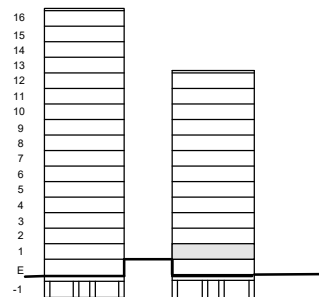

SKALA 1:100 | A4-FORMAT

FÖRKLARINGAR

	GARDEROB		GOLVVÄRMECENTRAL		FRANSK BALKONG
	INTEGRERAD BÄNKKYL		ELCENTRAL/MEDIASKÅP		VIKBARA DUSCHVÄGGAR AV GLAS MED INTEGRERAD HYLLA I EN AV PROFILERNA
	KOMBIMASKIN TVÄTT/TORK		PLATS FÖR TV		RUMSHÖJD CA 2,50 m, OM INGET ANNAT ANGES.
	BÄNKSKIVA MED ÖVERSKÅP		INFÄLLD SPOTLIGHT		FÖNSTER ÅR GLASADE NER TILL GOLV OM INGEN BRÖSTNINGS-HÖJD ANGES.
	SPISHÅLL		SPEGELBELYSNING PÅ VÄGG		
	UGN/MIKROVÅGSUGN		PELARE		
	DISKMASKIN		BRÖSTNINGSHÖJD		
	DISKHO		LÅGRE TAKHÖJD		
	HATTHYLLA		SCHAKT		

SKALA 1:100 | A4-FORMAT

FÖRKLARINGAR

G	GARDEROB	DISKHO	FRANSK BALKONG
ST	STÄDSKÅP	HATTHYLLA	VIKBARA DUSCHVÄGGAR AV GLAS MED INTEGRERAD HYLLA I EN AV PROFILERNA
SK	SKAFFERI	GVC	GOLVVÄRMECENTRAL
K/F	KYL/FRYS	ELC	ELCENTRAL/MEDIASKÅP
TM	TVÄTTMASKIN	PLATS FÖR TV	SCHAKT
TT	TORKTUMLARE	INFÄLLD SPOTLIGHT	INKLÄDNAD TAK
BÄNKSKIVA MED ÖVERSKÅP		SPEGELBELYSNING PÅ VÄGG	RUMSHÖJD CA 2,50 m, OM INGET ANNAT ANGES.
SPISHÄLL		PELARE	FÖNSTER ÄR GLASADE NER TILL GOLV OM INGEN BRÖSTNINGS-HÖJD ANGES.
U/M	UGN/MIKROVÅGSUGN	BH	BRÖSTNINGSHÖJD
DM	DISKMASKIN	LT	LÄGRE TAKHÖJD

FÖRKLARINGAR

	GARDEROB		GOLVVÄRMECENTRAL		FRANSK BALKONG
	STÄDSKÅP		ELCENTRAL/MEDIASKÅP		VIKBARA DUSCHVÄGGAR AV GLAS MED INTEGRERAD HYLLA I EN AV PROFILERNA
	KYL/FRYS		PLATS FÖR TV		RUMSHÖJD CA 2,50 m, OM INGET ANNAT ANGES.
	TVÄTTMASKIN		INFÄLLD SPOTLIGHT		FÖNSTER ÄR GLASADE NER TILL GOLV OM INGEN BRÖSTNINGSHÖJD ANGES.
	TORKTUMLARE		SPEGELBELYSNING PÅ VÄGG		
	BÄNKSKIVA MED ÖVERSKÅP		MÖJLIG RUMSINDELNING		
	SPISHÄLL		SCHAKT		
	UGN/MIKROVÅGSUGN		PELARE		
	DISKMASKIN		BRÖSTNINGSHÖJD		
	DISKHO		LÄGRE TAKHÖJD		
	HATTHYLLA		GLASRÄCKE		