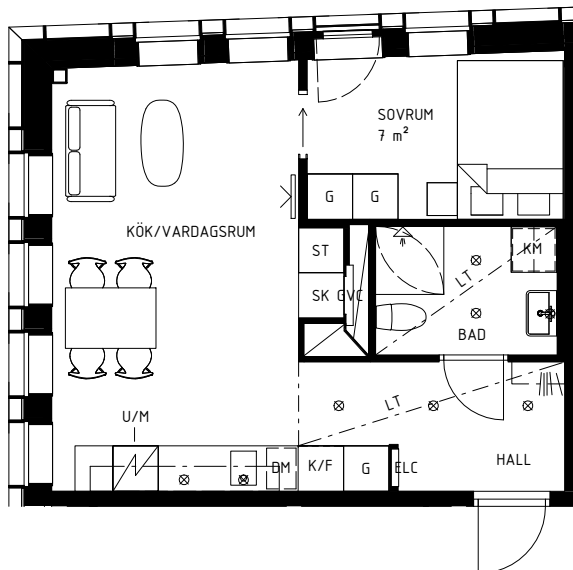

SKALA 1:100 | A4-FORMAT

FÖRKLARINGAR

	GARDEROB		GOLVVÄRMECENTRAL		FRANSK BALKONG
	INTEGRERAD BÄNKKYL		ELCENTRAL/MEDIASKÅP		VIKBARA DUSCHVÄGGAR AV GLAS MED INTEGRERAD HYLLA I EN AV PROFILERNA
	KOMBIMASKIN TVÄTT/TORK		PLATS FÖR TV		RUMSHÖJD CA 2,50 m, OM INGET ANNAT ANGES.
	BÄNKSKIVA MED ÖVERSKÅP		INFÄLLD SPOTLIGHT		FÖNSTER ÅR GLASADE NER TILL GOLV OM INGEN BRÖSTNINGS-HÖJD ANGES.
	SPISHÅLL		SPEGELBELYSNING PÅ VÄGG		
	UGN/MIKROVÅGSUGN		PELARE		
	DISKMASKIN		BRÖSTNINGSHÖJD		
	DISKHO		LÅGRE TAKHÖJD		
	HATTHYLLA		SCHAKT		

SKALA 1:100 | A4-FORMAT

FÖRKLARINGAR

G	GARDEROB	DISKHO	FRANSK BALKONG
ST	STÄDSKÅP	HATTHYLLA	VIKBARA DUSCHVÄGGAR AV GLAS MED INTEGRERAD HYLLA I EN AV PROFILERNA
SK	SKAFFERI	GVC	GOLVVÄRMECENTRAL
K/F	KYL/FRYS	ELC	ELCENTRAL/MEDIASKÅP
TM	TVÄTTMASKIN	PLATS FÖR TV	SCHAKT
TT	TORKTUMLARE	INFÄLLD SPOTLIGHT	INKLÄDNAD TAK
BÄNKSKIVA MED ÖVERSKÅP		SPEGELBELYSNING PÅ VÄGG	RUMSHÖJD CA 2,50 m, OM INGET ANNAT ANGES.
SPISHÄLL		PELARE	FÖNSTER ÄR GLASADE NER TILL GOLV OM INGEN BRÖSTNINGS-HÖJD ANGES.
U/M	UGN/MIKROVÅGSUGN	BH	BRÖSTNINGSHÖJD
DM	DISKMASKIN	LT	LÄGRE TAKHÖJD

FÖRKLARINGAR

	GARDEROB		GOLVVÄRMECENTRAL		FRANSK BALKONG
	STÄDSKÅP		ELCENTRAL/MEDIASKÅP		VIKBARA DUSCHVÄGGAR AV GLAS MED INTEGRERAD HYLLA I EN AV PROFILERNA
	KYL/FRYS		PLATS FÖR TV		RUMSHÖJD CA 2,50 m, OM INGET ANNAT ANGES.
	TVÄTTMASKIN		INFÄLLD SPOTLIGHT		FÖNSTER ÄR GLASADE NER TILL GOLV OM INGEN BRÖSTNINGSHÖJD ANGES.
	TORKTUMLARE		SPEGELBELYSNING PÅ VÄGG		
	BÄNKSKIVA MED ÖVERSKÅP		MÖJLIG RUMSINDELNING		
	SPISHÄLL		SCHAKT		
	UGN/MIKROVÅGSUGN		PELARE		
	DISKMASKIN		BRÖSTNINGSHÖJD		
	DISKHO		LÄGRE TAKHÖJD		
	HATTHYLLA		GLASRÄCKE		