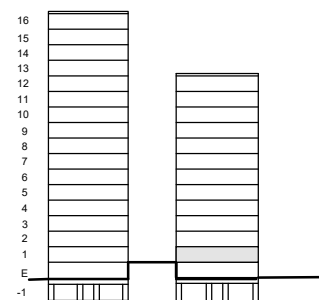

SKALA 1:100 | A4-FORMAT

FÖRKLARINGAR

	GARDEROB		GOLVVÄRMECENTRAL		FRANSK BALKONG
	INTEGRERAD BÄNKKYL		ELCENTRAL/MEDIASKÅP		VIKBARA DUSCHVÄGGAR AV GLAS MED INTEGRERAD HYLLA I EN AV PROFILERNA
	KOMBIMASKIN TVÄTT/TORK		PLATS FÖR TV		RUMSHÖJD CA 2,50 m, OM INGET ANNAT ANGES.
	BÄNKSKIVA MED ÖVERSKÅP		INFÄLLD SPOTLIGHT		FÖNSTER ÅR GLASADE NER TILL GOLV OM INGEN BRÖSTNINGS-HÖJD ANGES.
	SPISHÅLL		SPEGELBELYSNING PÅ VÄGG		
	UGN/MIKROVÅGSUGN		PELARE		
	DISKMASKIN		BRÖSTNINGSHÖJD		
	DISKHO		LÅGRE TAKHÖJD		
	HATTHYLLA		SCHAKT		

SKALA 1:100 | A4-FORMAT

FÖRKLARINGAR

G	GARDEROB	DISKHO	FRANSK BALKONG
ST	STÄDSKÅP	HATTHYLLA	VIKBARA DUSCHVÄGGAR AV GLAS MED INTEGRERAD HYLLA I EN AV PROFILERNA
SK	SKAFFERI	GVC	GOLVVÄRMECENTRAL
K/F	KYL/FRYS	ELC	ELCENTRAL/MEDIASKÅP
TM	TVÄTTMASKIN	PLATS FÖR TV	SCHAKT
TT	TORKTUMLARE	INFÄLLD SPOTLIGHT	INKLÄDNAD TAK
BÄNKSKIVA MED ÖVERSKÅP		SPEGELBELYSNING PÅ VÄGG	RUMSHÖJD CA 2,50 m, OM INGET ANNAT ANGES.
SPISHÄLL		PELARE	FÖNSTER ÄR GLASADE NER TILL GOLV OM INGEN BRÖSTNINGS-HÖJD ANGES.
U/M	UGN/MIKROVÅGSUGN	BH	BRÖSTNINGSHÖJD
DM	DISKMASKIN	LT	LÄGRE TAKHÖJD

FÖRKLARINGAR

	GARDEROB		GOLVVÄRMECENTRAL		FRANSK BALKONG
	STÄDSKÅP		ELCENTRAL/MEDIASKÅP		VIKBARA DUSCHVÄGGAR AV GLAS MED INTEGRERAD HYLLA I EN AV PROFILERNA
	KYL/FRYS		PLATS FÖR TV		RUMSHÖJD CA 2,50 m, OM INGET ANNAT ANGES.
	TVÄTTMASKIN		INFÄLLD SPOTLIGHT		FÖNSTER ÄR GLASADE NER TILL GOLV OM INGEN BRÖSTNINGSHÖJD ANGES.
	TORKTUMLARE		SPEGELBELYSNING PÅ VÄGG		
	BÄNKSKIVA MED ÖVERSKÅP		MÖJLIG RUMSINDELNING		
	SPISHÄLL		SCHAKT		
	UGN/MIKROVÅGSUGN		PELARE		
	DISKMASKIN		BRÖSTNINGSHÖJD		
	DISKHO		LÄGRE TAKHÖJD		
	HATTHYLLA		GLASRÄCKE		