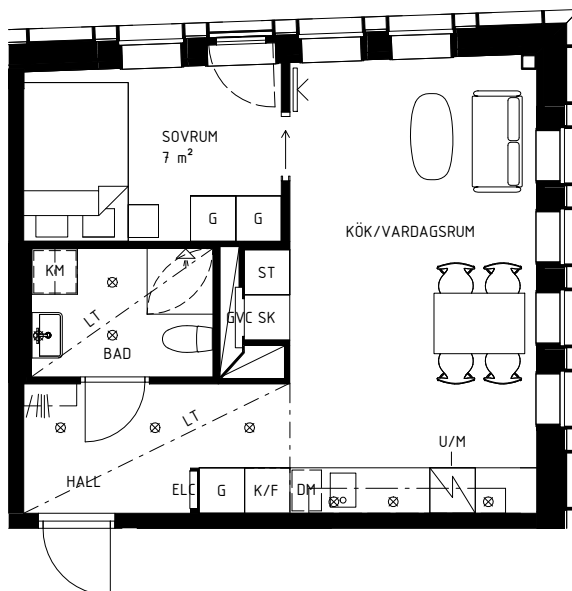

SKALA 1:100 | A4-FORMAT

FÖRKLARINGAR

	GARDEROB		GOLVVÄRMECENTRAL		FRANSK BALKONG
	INTEGRERAD BÄNKKYL		ELCENTRAL/MEDIASKÅP		VIKBARA DUSCHVÄGGAR AV GLAS MED INTEGRERAD HYLLA I EN AV PROFILERNA
	KOMBIMASKIN TVÄTT/TORK		PLATS FÖR TV		RUMSHÖJD CA 2,50 m, OM INGET ANNAT ANGES.
	BÄNKSKIVA MED ÖVERSKÅP		INFÄLLD SPOTLIGHT		FÖNSTER ÅR GLASADE NER TILL GOLV OM INGEN BRÖSTNINGS-HÖJD ANGES.
	SPISHÅLL		SPEGELBELYSNING PÅ VÄGG		
	UGN/MIKROVÅGSUGN		PELARE		
	DISKMASKIN		BRÖSTNINGSHÖJD		
	DISKHO		LÅGRE TAKHÖJD		
	HATTHYLLA		SCHAKT		

FRANSK BALKONG

VIKBARA DUSCHVÄGGAR
AV GLAS MED INTEGRERAD
HYLLA I EN AV PROFILERNA

RUMSHÖJD CA 2,50 m, OM INGET
ANNAT ANGES.

FÖNSTER ÄR GLASADE NER TILL GOLV
OM INGEN BRÖSTNINGSHÖJD ANGES.

FÖRKLARINGAR

 GARDEROB	 HATTHYLLA	 FRANSK BALKONG
 STÄDSKÅP	 GOLVVÄRMECENTRAL	 VIKBARA DUSCHVÄGGAR AV GLAS MED INTEGRERAD HYLLA I EN AV PROFILERNA
 SKAFFERI	 ELCENTRAL/MEDIASKÅP	 RUMSHÖJD CA 2,50 m, OM INGET ANNAT ANGES.
 KYL/FRYS	 INFÄLLD SPOTLIGHT	 FÖNSTER ÄR GLASADE NER TILL GOLV OM INGEN BRÖSTNINGSHÖJD ANGES.
 KOMBIMASKIN TVÄTT/TORK	 SPEGELBELYSNING PÅ VÄGG	
 BÄNKSKIVA MED ÖVERSKÅP	 SCHAKT	
 SPISHÄLL	 PELARE	
 UGN/MIKROVÅGSUGN	 BRÖSTNINGSHÖJD	
 DISKMASKIN	 LÄGRE TAKHÖJD	
 DISKHO		

FÖRKLARINGAR

	GARDEROB		GOLVVÄRMECENTRAL		FRANSK BALKONG
	INTEGRERAD BÄNK KYL		ELCENTRAL/MEDIASKÅP		VIKBARA DUSCHVÄGGAR AV GLAS MED INTEGRERAD HYLLE I EN AV PROFILERNA
	KOMBIMASKIN TVÄTT/TORK		PLATS FÖR TV		RUMSHÖJD CA 2,50 m, OM INGET ANNAT ANGES.
	BÄNKSKIVA MED ÖVERSKÅP		INFÄLLD SPOTLIGHT		FÖNSTER ÄR GLASADE NER TILL GOLV OM INGEN BRÖSTNINGS-HÖJD ANGES.
	SPISHÄLL		SPEGELBELYSNING PÅ VÄGG		
	UGN/MIKROVÅGSUGN		PELARE		
	DISKMASKIN		BRÖSTNINGSHÖJD		
	DISKHO		LÄGRE TAKHÖJD		
	HATTHYLLE		SCHAKT		