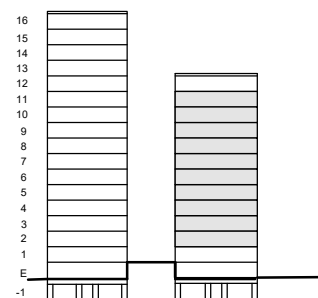

FÖRKLARINGAR

	GARDEROB		GOLVVÄRMECENTRAL		FRANSK BALKONG
	INTEGRERAD BÄNK KYL		ELCENTRAL/MEDIASKÅP		VIKBARA DUSCHVÄGGAR AV GLAS MED INTEGRERAD HYLLE I EN AV PROFILERNA
	KOMBIMASKIN TVÄTT/TORK		PLATS FÖR TV		RUMSHÖJD CA 2,50 m, OM INGET ANNAT ANGES.
	BÄNKSKIVA MED ÖVERSKÅP		INFÄLLD SPOTLIGHT		FÖNSTER ÄR GLASADE NER TILL GOLV OM INGEN BRÖSTNINGS-HÖJD ANGES.
	SPISHÄLL		SPEGELBELYSNING PÅ VÄGG		
	UGN/MIKROVÅGSUGN		PELARE		
	DISKMASKIN		BRÖSTNINGSHÖJD		
	DISKHO		LÄGRE TAKHÖJD		
	HATTHYLLE		SCHAKT		

SKALA 1:100 I A4-FORMAT

FÖRKLARINGAR

	GARDEROB		DISKHO		FRANSK BALKONG
	STÄDSKÅP		HATTHYLLA		VIKBARA DUSCHVÄGGAR AV GLAS MED INTEGRERAD HYLLA I EN AV PROFILERNA
	SKAFFERI		GOLVVÄRMECENTRAL		SCHAKT
	KYL/FRYS		ELCENTRAL/MEDIASKÅP		INKLÄDNAD TAK
	TVÄTTMASKIN		PLATS FÖR TV		MÖJLIG RUMSINDELNING
	TORKTUMLARE		INFÄLLD SPOTLIGHT		
	BÄNKSKIVA MED ÖVERSKÅP		SPEGELBELYSNING PÅ VÄGG		RUMSHÖJD CA 2,50 m, OM INGET ANNAT ANGES.
	SPISHÄLL		PELARE		FÖNSTER ÄR GLASADE NER TILL GOLV OM INGEN BRÖSTNINGS-HÖJD ANGES.
	UGN/MIKROVÅGSUGN		BRÖSTNINGSHÖJD		
	DISKMASKIN		LÄGRE TAKHÖJD		

SKALA 1:100 I A4-FORMAT

FÖRKLARINGAR

G	GARDEROB	DISKHO	FRANSK BALKONG
ST	STÄDSKÅP	HATTHYLLA	VIKBARA DUSCHVÄGGAR AV GLAS MED INTEGRERAD HYLLA I EN AV PROFILERNA
SK	SKAFFERI	GVC	GOLVVÄRMECENTRAL
K/F	KYL/FRYS	ELC	ELCENTRAL/MEDIASKÅP
TM	TVÄTTMASKIN	SCHAKT	
TT	TORKTUMLARE	PLATS FÖR TV	INKLÄDNAD TAK
	BÄNKSKIVA MED ÖVERSKÅP	INFÄLLD SPOTLIGHT	MÖJLIG RUMSINDELNING
	SPISHÄLL		RUMSHÖJD CA 2,50 m, OM INGET ANNAT ANGES.
U/M	UGN/MIKROVÅGSUGN	PELARE	FÖNSTER ÄR GLASADE NER TILL GOLV OM INGEN BRÖSTNINGS-HÖJD ANGES.
DM	DISKMASKIN	BH	BRÖSTNINGSHÖJD
		LT	LÄGRE TAKHÖJD