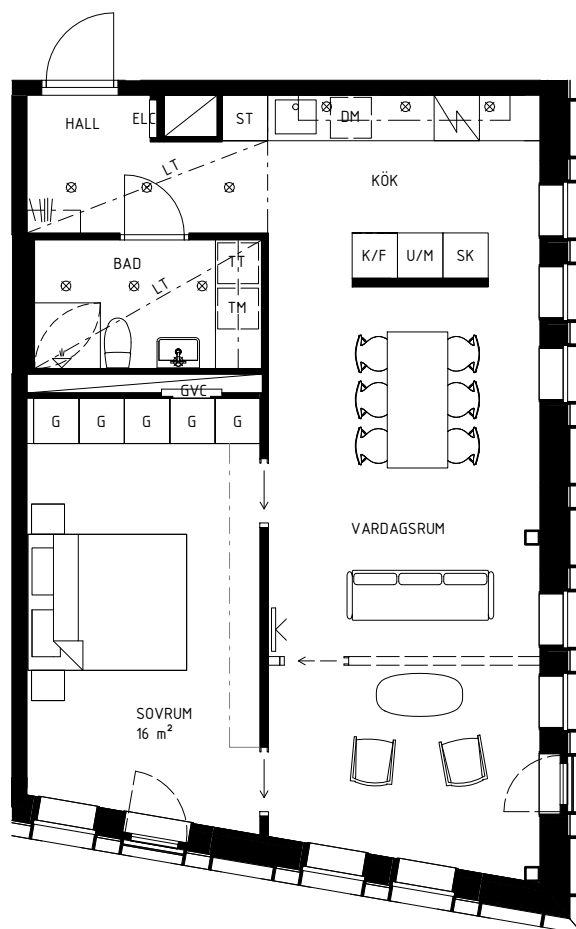

SKALA 1:100 | A4-FORMAT

FÖRKLARINGAR

	GARDEROB		GOLVVÄRMECENTRAL		FRANSK BALKONG
	INTEGRERAD BÄNKKYL		ELCENTRAL/MEDIASKÅP		VIKBARA DUSCHVÄGGAR AV GLAS MED INTEGRERAD HYLLA I EN AV PROFILERNA
	KOMBIMASKIN TVÄTT/TORK		PLATS FÖR TV		RUMSHÖJD CA 2,50 m, OM INGET ANNAT ANGES.
	BÄNKSKIVA MED ÖVERSKÅP		INFÄLLD SPOTLIGHT		FÖNSTER ÅR GLASADE NER TILL GOLV OM INGEN BRÖSTNINGS-HÖJD ANGES.
	SPISHÅLL		SPEGELBELYSNING PÅ VÄGG		
	UGN/MIKROVÅGSUGN		PELARE		
	DISKMASKIN		BRÖSTNINGSHÖJD		
	DISKHO		LÅGRE TAKHÖJD		
	HATTHYLLA		SCHAKT		

FRANSK BALKONG

VIKBARA DUSCHVÄGGAR
AV GLAS MED INTEGRERAD
HYLLA I EN AV PROFILERNA

RUMSHÖJD CA 2,50 m, OM INGET
ANNAT ANGES.

FÖNSTER ÄR GLASADE NER TILL GOLV
OM INGEN BRÖSTNINGSHÖJD ANGES.

FÖRKLARINGAR

 GARDEROB	 HATTHYLLA	 FRANSK BALKONG
 STÄDSKÅP	 GOLVVÄRMECENTRAL	 VIKBARA DUSCHVÄGGAR AV GLAS MED INTEGRERAD HYLLA I EN AV PROFILERNA
 SKAFFERI	 ELCENTRAL/MEDIASKÅP	 RUMSHÖJD CA 2,50 m, OM INGET ANNAT ANGES.
 KYL/FRYS	 INFÄLLD SPOTLIGHT	 FÖNSTER ÄR GLASADE NER TILL GOLV OM INGEN BRÖSTNINGSHÖJD ANGES.
 KOMBIMASKIN TVÄTT/TORK	 SPEGELBELYSNING PÅ VÄGG	
 BÄNKSKIVA MED ÖVERSKÅP	 SCHAKT	
 SPISHÄLL	 PELARE	
 UGN/MIKROVÅGSUGN	 BRÖSTNINGSHÖJD	
 DISKMASKIN	 LÄGRE TAKHÖJD	
 DISKHO		

FÖRKLARINGAR

	GARDEROB		GOLVVÄRMECENTRAL		FRANSK BALKONG
	INTEGRERAD BÄNK KYL		ELCENTRAL/MEDIASKÅP		VIKBARA DUSCHVÄGGAR AV GLAS MED INTEGRERAD HYLLE I EN AV PROFILERNA
	KOMBIMASKIN TVÄTT/TORK		PLATS FÖR TV		RUMSHÖJD CA 2,50 m, OM INGET ANNAT ANGES.
	BÄNKSKIVA MED ÖVERSKÅP		INFÄLLD SPOTLIGHT		FÖNSTER ÄR GLASADE NER TILL GOLV OM INGEN BRÖSTNINGS-HÖJD ANGES.
	SPISHÄLL		SPEGELBELYSNING PÅ VÄGG		
	UGN/MIKROVÅGSUGN		PELARE		
	DISKMASKIN		BRÖSTNINGSHÖJD		
	DISKHO		LÄGRE TAKHÖJD		
	HATTHYLLE		SCHAKT		