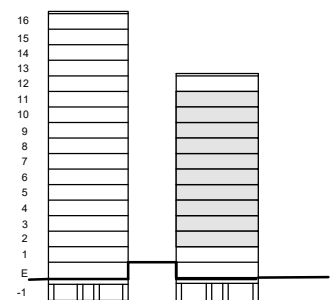

FÖRKLARINGAR

	GARDEROB		GOLVVÄRMECENTRAL		FRANSK BALKONG
	STÄDSKÅP		ELCENTRAL/MEDIASKÅP		VIKBARA DUSCHVÄGGAR AV GLAS MED INTEGRERAD HYLLA I EN AV PROFILERNA
	KYL/FRYS		PLATS FÖR TV		RUMSHÖJD CA 2,50 m, OM INGET ANNAT ANGES.
	TVÄTTMASKIN		INFÄLLD SPOTLIGHT		FÖNSTER ÄR GLASADE NER TILL GOLV OM INGEN BRÖSTNINGSHÖJD ANGES.
	TORKTUMLARE		SPEGELBELYSNING PÅ VÄGG		
	BÄNKSKIVA MED ÖVERSKÅP		MÖJLIG RUMSINDELNING		
	SPISHÄLL		SCHAKT		
	UGN/MIKROVÅGSUGN		PELARE		
	DISKMASKIN		BRÖSTNINGSHÖJD		
	DISKHO		LÄGRE TAKHÖJD		
	HATTHYLLA		GLASRÄCKE		

FRANSK BALKONG

VIKBARA DUSCHVÄGGAR
AV GLAS MED INTEGRERAD
HYLLA I EN AV PROFILERNA

RUMSHÖJD CA 2,50 m, OM INGET
ANNAT ANGES.

FÖNSTER ÄR GLASADE NER TILL GOLV
OM INGEN BRÖSTNINGSHÖJD ANGES.

FÖRKLARINGAR

 GARDEROB	 HATTHYLLA	 FRANSK BALKONG
 STÄDSKÅP	 GOLVVÄRMECENTRAL	 VIKBARA DUSCHVÄGGAR AV GLAS MED INTEGRERAD HYLLA I EN AV PROFILERNA
 SKAFFERI	 ELCENTRAL/MEDIASKÅP	 RUMSHÖJD CA 2,50 m, OM INGET ANNAT ANGES.
 KYL/FRYS	 INFÄLLD SPOTLIGHT	 FÖNSTER ÄR GLASADE NER TILL GOLV OM INGEN BRÖSTNINGSHÖJD ANGES.
 KOMBIMASKIN TVÄTT/TORK	 SPEGELBELYSNING PÅ VÄGG	
 BÄNKSKIVA MED ÖVERSKÅP	 SCHAKT	
 SPISHÄLL	 PELARE	
 UGN/MIKROVÅGSUGN	 BRÖSTNINGSHÖJD	
 DISKMASKIN	 LÄGRE TAKHÖJD	
 DISKHO		

FÖRKLARINGAR

	GARDEROB		GOLVVÄRMECENTRAL		FRANSK BALKONG
	INTEGRERAD BÄNK KYL		ELCENTRAL/MEDIASKÅP		VIKBARA DUSCHVÄGGAR AV GLAS MED INTEGRERAD HYLLE I EN AV PROFILERNA
	KOMBIMASKIN TVÄTT/TORK		PLATS FÖR TV		RUMSHÖJD CA 2,50 m, OM INGET ANNAT ANGES.
	BÄNKSKIVA MED ÖVERSKÅP		INFÄLLD SPOTLIGHT		FÖNSTER ÄR GLASADE NER TILL GOLV OM INGEN BRÖSTNINGS-HÖJD ANGES.
	SPISHÄLL		SPEGELBELYSNING PÅ VÄGG		
	UGN/MIKROVÅGSUGN		PELARE		
	DISKMASKIN		BRÖSTNINGSHÖJD		
	DISKHO		LÄGRE TAKHÖJD		
	HATTHYLLE		SCHAKT		