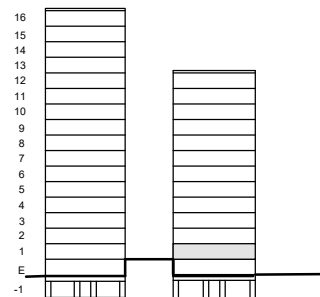

SKALA 1:100 | A4-FORMAT

FÖRKLARINGAR

	GARDEROB		GOLVVÄRMECENTRAL		FRANSK BALKONG
	INTEGRERAD BÄNKKYL		ELCENTRAL/MEDIASKÅP		VIKBARA DUSCHVÄGGAR AV GLAS MED INTEGRERAD HYLLA I EN AV PROFILERNA
	KOMBIMASKIN TVÄTT/TORK		PLATS FÖR TV		RUMSHÖJD CA 2,50 m, OM INGET ANNAT ANGES.
	BÄNKSKIVA MED ÖVERSKÅP		INFÄLLD SPOTLIGHT		FÖNSTER ÅR GLASADE NER TILL GOLV OM INGEN BRÖSTNINGS-HÖJD ANGES.
	SPISHÅLL		SPEGELBELYSNING PÅ VÄGG		
	UGN/MIKROVÅGSUGN		PELARE		
	DISKMASKIN		BRÖSTNINGSHÖJD		
	DISKHO		LÅGRE TAKHÖJD		
	HATTHYLLA		SCHAKT		

SKALA 1:100 | A4-FORMAT

FÖRKLARINGAR

G	GARDEROB	DISKHO	FRANSK BALKONG
ST	STÄDSKÅP	HATTHYLLA	VIKBARA DUSCHVÄGGAR AV GLAS MED INTEGRERAD HYLLA I EN AV PROFILERNA
SK	SKAFFERI	GVC	GOLVVÄRMECENTRAL
K/F	KYL/FRYS	ELC	ELCENTRAL/MEDIASKÅP
TM	TVÄTTMASKIN	PLATS FÖR TV	SCHAKT
TT	TORKTUMLARE	INFÄLLD SPOTLIGHT	INKLÄDNAD TAK
BÄNKSKIVA MED ÖVERSKÅP		SPEGELBELYSNING PÅ VÄGG	RUMSHÖJD CA 2,50 m, OM INGET ANNAT ANGES.
SPISHÄLL		PELARE	FÖNSTER ÄR GLASADE NER TILL GOLV OM INGEN BRÖSTNINGS-HÖJD ANGES.
U/M	UGN/MIKROVÅGSUGN	BH	BRÖSTNINGSHÖJD
DM	DISKMASKIN	LT	LÄGRE TAKHÖJD

FÖRKLARINGAR

	GARDEROB		GOLVVÄRMECENTRAL		FRANSK BALKONG
	STÄDSKÅP		ELCENTRAL/MEDIASKÅP		VIKBARA DUSCHVÄGGAR AV GLAS MED INTEGRERAD HYLLA I EN AV PROFILERNA
	KYL/FRYS		PLATS FÖR TV		RUMSHÖJD CA 2,50 m, OM INGET ANNAT ANGES.
	TVÄTTMASKIN		INFÄLLD SPOTLIGHT		FÖNSTER ÄR GLASADE NER TILL GOLV OM INGEN BRÖSTNINGSHÖJD ANGES.
	TORKTUMLARE		SPEGELBELYSNING PÅ VÄGG		
	BÄNKSKIVA MED ÖVERSKÅP		MÖJLIG RUMSINDELNING		
	SPISHÄLL		SCHAKT		
	UGN/MIKROVÅGSUGN		PELARE		
	DISKMASKIN		BRÖSTNINGSHÖJD		
	DISKHO		LÄGRE TAKHÖJD		
	HATTHYLLA		GLASRÄCKE		