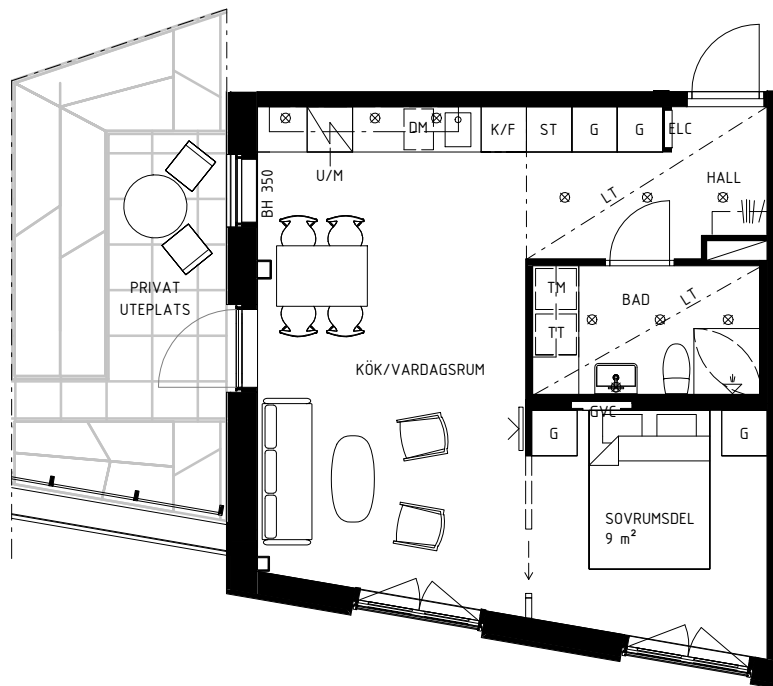

SKALA 1:100 | A4-FORMAT

FÖRKLARINGAR

	GARDEROB		GOLVVÄRMECENTRAL		FRANSK BALKONG
	INTEGRERAD BÄNKKYL		ELCENTRAL/MEDIASKÅP		VIKBARA DUSCHVÄGGAR AV GLAS MED INTEGRERAD HYLLA I EN AV PROFILERNA
	KOMBIMASKIN TVÄTT/TORK		PLATS FÖR TV		RUMSHÖJD CA 2,50 m, OM INGET ANNAT ANGES.
	BÄNKSKIVA MED ÖVERSKÅP		INFÄLLD SPOTLIGHT		FÖNSTER ÅR GLASADE NER TILL GOLV OM INGEN BRÖSTNINGS-HÖJD ANGES.
	SPISHÅLL		SPEGELBELYSNING PÅ VÄGG		
	UGN/MIKROVÅGSUGN		PELARE		
	DISKMASKIN		BRÖSTNINGSHÖJD		
	DISKHO		LÅGRE TAKHÖJD		
	HATTHYLLA		SCHAKT		

SKALA 1:100 | A4-FORMAT

FÖRKLARINGAR

G	GARDEROB	DISKHO	FRANSK BALKONG
ST	STÄDSKÅP	HATTHYLLA	VIKBARA DUSCHVÄGGAR AV GLAS MED INTEGRERAD HYLLA I EN AV PROFILERNA
SK	SKAFFERI	GVC	GOLVVÄRMECENTRAL
K/F	KYL/FRYS	ELC	ELCENTRAL/MEDIASKÅP
TM	TVÄTTMASKIN	PLATS FÖR TV	SCHAKT
TT	TORKTUMLARE	INFÄLLD SPOTLIGHT	INKLÄDNAD TAK
BÄNKSKIVA MED ÖVERSKÅP		SPEGELBELYSNING PÅ VÄGG	RUMSHÖJD CA 2,50 m, OM INGET ANNAT ANGES.
SPISHÄLL		PELARE	FÖNSTER ÄR GLASADE NER TILL GOLV OM INGEN BRÖSTNINGS-HÖJD ANGES.
U/M	UGN/MIKROVÅGSUGN	BH	BRÖSTNINGSHÖJD
DM	DISKMASKIN	LT	LÄGRE TAKHÖJD

FÖRKLARINGAR

	GARDEROB		GOLVVÄRMECENTRAL		FRANSK BALKONG
	STÄDSKÅP		ELCENTRAL/MEDIASKÅP		VIKBARA DUSCHVÄGGAR AV GLAS MED INTEGRERAD HYLLA I EN AV PROFILERNA
	KYL/FRYS		PLATS FÖR TV		RUMSHÖJD CA 2,50 m, OM INGET ANNAT ANGES.
	TVÄTTMASKIN		INFÄLLD SPOTLIGHT		FÖNSTER ÄR GLASADE NER TILL GOLV OM INGEN BRÖSTNINGSHÖJD ANGES.
	TORKTUMLARE		SPEGELBELYSNING PÅ VÄGG		
	BÄNKSKIVA MED ÖVERSKÅP		MÖJLIG RUMSINDELNING		
	SPISHÄLL		SCHAKT		
	UGN/MIKROVÅGSUGN		PELARE		
	DISKMASKIN		BRÖSTNINGSHÖJD		
	DISKHO		LÄGRE TAKHÖJD		
	HATTHYLLA		GLASRÄCKE		