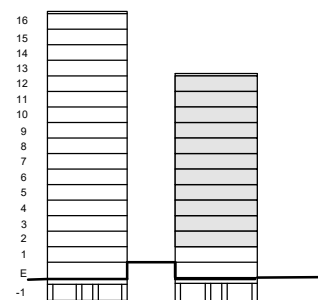

FÖRKLARINGAR

	GARDEROB		GOLVVÄRMECENTRAL		FRANSK BALKONG
	STÄDSKÅP		ELCENTRAL/MEDIASKÅP		VIKBARA DUSCHVÄGGAR AV GLAS MED INTEGRERAD HYLLA I EN AV PROFILERNA
	KYL/FRYS		PLATS FÖR TV		RUMSHÖJD CA 2,50 m, OM INGET ANNAT ANGES.
	TVÄTTMASKIN		INFÄLLD SPOTLIGHT		FÖNSTER ÄR GLASADE NER TILL GOLV OM INGEN BRÖSTNINGSHÖJD ANGES.
	TORKTUMLARE		SPEGELBELYSNING PÅ VÄGG		
	BÄNKSKIVA MED ÖVERSKÅP		MÖJLIG RUMSINDELNING		
	SPISHÄLL		SCHAKT		
	UGN/MIKROVÅGSUGN		PELARE		
	DISKMASKIN		BRÖSTNINGSHÖJD		
	DISKHO		LÄGRE TAKHÖJD		
	HATTHYLLA		GLASRÄCKE		

FRANSK BALKONG

VIKBARA DUSCHVÄGGAR
AV GLAS MED INTEGRERAD
HYLLA I EN AV PROFILERNA

RUMSHÖJD CA 2,50 m, OM INGET
ANNAT ANGES.

FÖNSTER ÄR GLASADE NER TILL GOLV
OM INGEN BRÖSTNINGSHÖJD ANGES.

FÖRKLARINGAR

 GARDEROB	 HATTHYLLA	 FRANSK BALKONG
 STÄDSKÅP	 GOLVVÄRMECENTRAL	 VIKBARA DUSCHVÄGGAR AV GLAS MED INTEGRERAD HYLLA I EN AV PROFILERNA
 SKAFFERI	 ELCENTRAL/MEDIASKÅP	 RUMSHÖJD CA 2,50 m, OM INGET ANNAT ANGES.
 KYL/FRYS	 INFÄLLD SPOTLIGHT	 FÖNSTER ÄR GLASADE NER TILL GOLV OM INGEN BRÖSTNINGSHÖJD ANGES.
 KOMBIMASKIN TVÄTT/TORK	 SPEGELBELYSNING PÅ VÄGG	
 BÄNKSKIVA MED ÖVERSKÅP	 SCHAKT	
 SPISHÄLL	 PELARE	
 UGN/MIKROVÅGSUGN	 BRÖSTNINGSHÖJD	
 DISKMASKIN	 LÄGRE TAKHÖJD	
 DISKHO		

FÖRKLARINGAR

	GARDEROB		GOLVVÄRMECENTRAL		FRANSK BALKONG
	INTEGRERAD BÄNK KYL		ELCENTRAL/MEDIASKÅP		VIKBARA DUSCHVÄGGAR AV GLAS MED INTEGRERAD HYLLE I EN AV PROFILERNA
	KOMBIMASKIN TVÄTT/TORK		PLATS FÖR TV		RUMSHÖJD CA 2,50 m, OM INGET ANNAT ANGES.
	BÄNKSKIVA MED ÖVERSKÅP		INFÄLLD SPOTLIGHT		FÖNSTER ÄR GLASADE NER TILL GOLV OM INGEN BRÖSTNINGS-HÖJD ANGES.
	SPISHÄLL		SPEGELBELYSNING PÅ VÄGG		
	UGN/MIKROVÅGSUGN		PELARE		
	DISKMASKIN		BRÖSTNINGSHÖJD		
	DISKHO		LÄGRE TAKHÖJD		
	HATTHYLLE		SCHAKT		