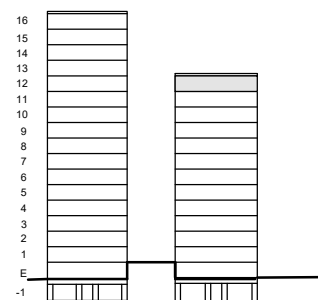

SKALA 1:100 I A4-FORMAT

FÖRKLARINGAR

	GARDEROB		DISKHO		FRANSK BALKONG
	STÄDSKÅP		HATTHYLLA		VIKBARA DUSCHVÄGGAR AV GLAS MED INTEGRERAD HYLLA I EN AV PROFILERNA
	SKAFFERI		GOLVVÄRMECENTRAL		SCHAKT
	KYL/FRYS		ELCENTRAL/MEDIASKÅP		INKLÄDNAD TAK
	TVÄTTMASKIN		PLATS FÖR TV		MÖJLIG RUMSINDELNING
	TORKTUMLARE		INFÄLLD SPOTLIGHT		
	BÄNKSKIVA MED ÖVERSKÅP		SPEGELBELYSNING PÅ VÄGG		RUMSHÖJD CA 2,50 m, OM INGET ANNAT ANGES.
	SPISHÄLL		PELARE		FÖNSTER ÄR GLASADE NER TILL GOLV OM INGEN BRÖSTNINGS-HÖJD ANGES.
	UGN/MIKROVÅGSUGN		BRÖSTNINGSHÖJD		
	DISKMASKIN		LÄGRE TAKHÖJD		

SKALA 1:100 I A4-FORMAT

FÖRKLARINGAR

G	GARDEROB	DISKHO	FRANSK BALKONG
ST	STÄDSKÅP	HATTHYLLA	VIKBARA DUSCHVÄGGAR AV GLAS MED INTEGRERAD HYLLA I EN AV PROFILERNA
SK	SKAFFERI	GVC	GOLVVÄRMECENTRAL
K/F	KYL/FRYS	ELC	ELCENTRAL/MEDIASKÅP
TM	TVÄTTMASKIN	SCHAKT	
TT	TORKTUMLARE	PLATS FÖR TV	INKLÄDNAD TAK
	BÄNKSKIVA MED ÖVERSKÅP	INFÄLLD SPOTLIGHT	MÖJLIG RUMSINDELNING
	SPISHÄLL		RUMSHÖJD CA 2,50 m, OM INGET ANNAT ANGES.
U/M	UGN/MIKROVÅGSUGN	PELARE	FÖNSTER ÄR GLASADE NER TILL GOLV OM INGEN BRÖSTNINGS-HÖJD ANGES.
DM	DISKMASKIN	BH	BRÖSTNINGSHÖJD
		LT	LÄGRE TAKHÖJD

SKALA 1:100 | A4-FORMAT

FÖRKLARINGAR

	GARDEROB		DISKHO		FRANSK BALKONG
	STÄDSKÅP		HATTHYLLA		VIKBARA DUSCHVÄGGAR AV GLAS MED INTEGRERAD HYLLA I EN AV PROFILERNA
	SKAFFERI		GOLVVÄRMECENTRAL		SCHAKT
	KYL / FRY		ELCENTRAL/MEDIASKÅP		BALKONGAVSKILJARE
	TVÄTTMASKIN		PLATS FÖR TV		
	TORKTUMLARE		INFÄLLD SPOTLIGHT		RUMSHÖJD CA 2,50 m, OM INGET ANNAT ANGES.
	BÄNKSKIVA MED ÖVERSKÅP		SPEGELBELYSNING PÅ VÄGG		FÖNSTER ÄR GLASADE NER TILL GOLV OM INGEN BRÖSTNINGSHÖJD ANGES.
	SPISHÄLL		PELARE		
	UGN/MIKROVÅGSUGN		BRÖSTNINGSHÖJD		
	DISKMASKIN		LÄGRE TAKHÖJD		